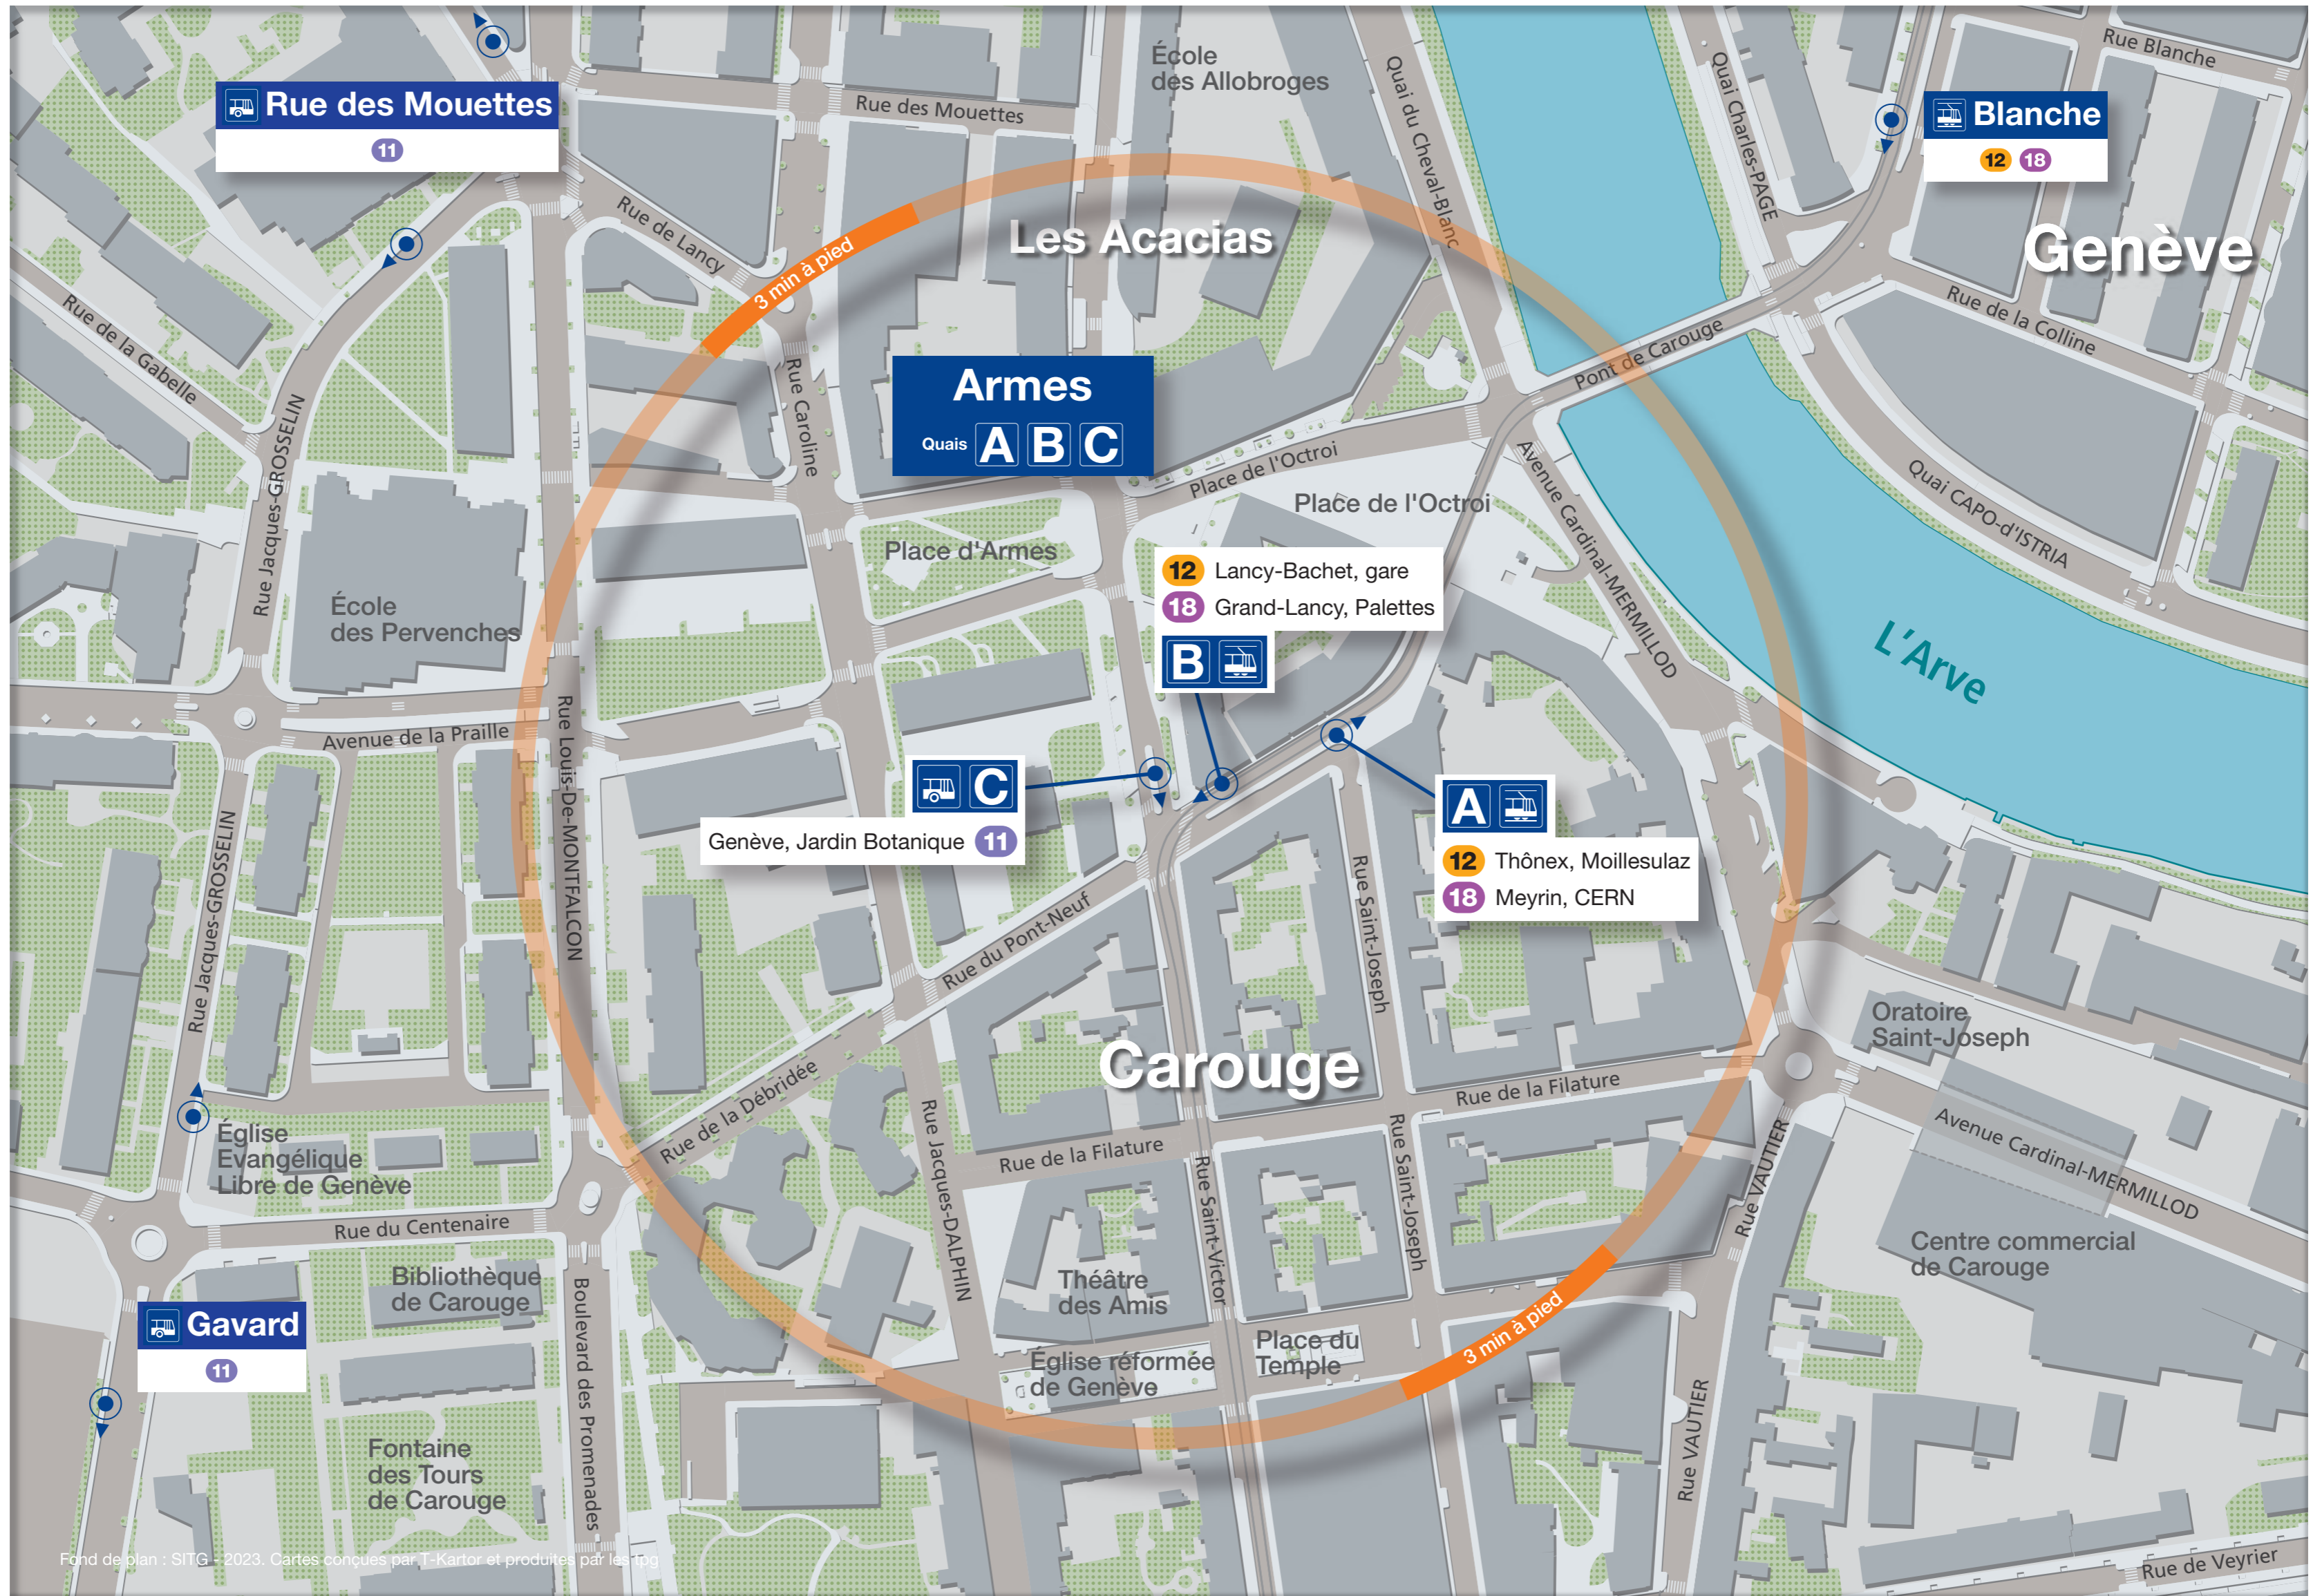

Armes

Plan de connexions

Valable dès le 10.12.2023

Fond de plan : SITG - 2023. Cartes conçues par T-Kartor et produites par les Tpg