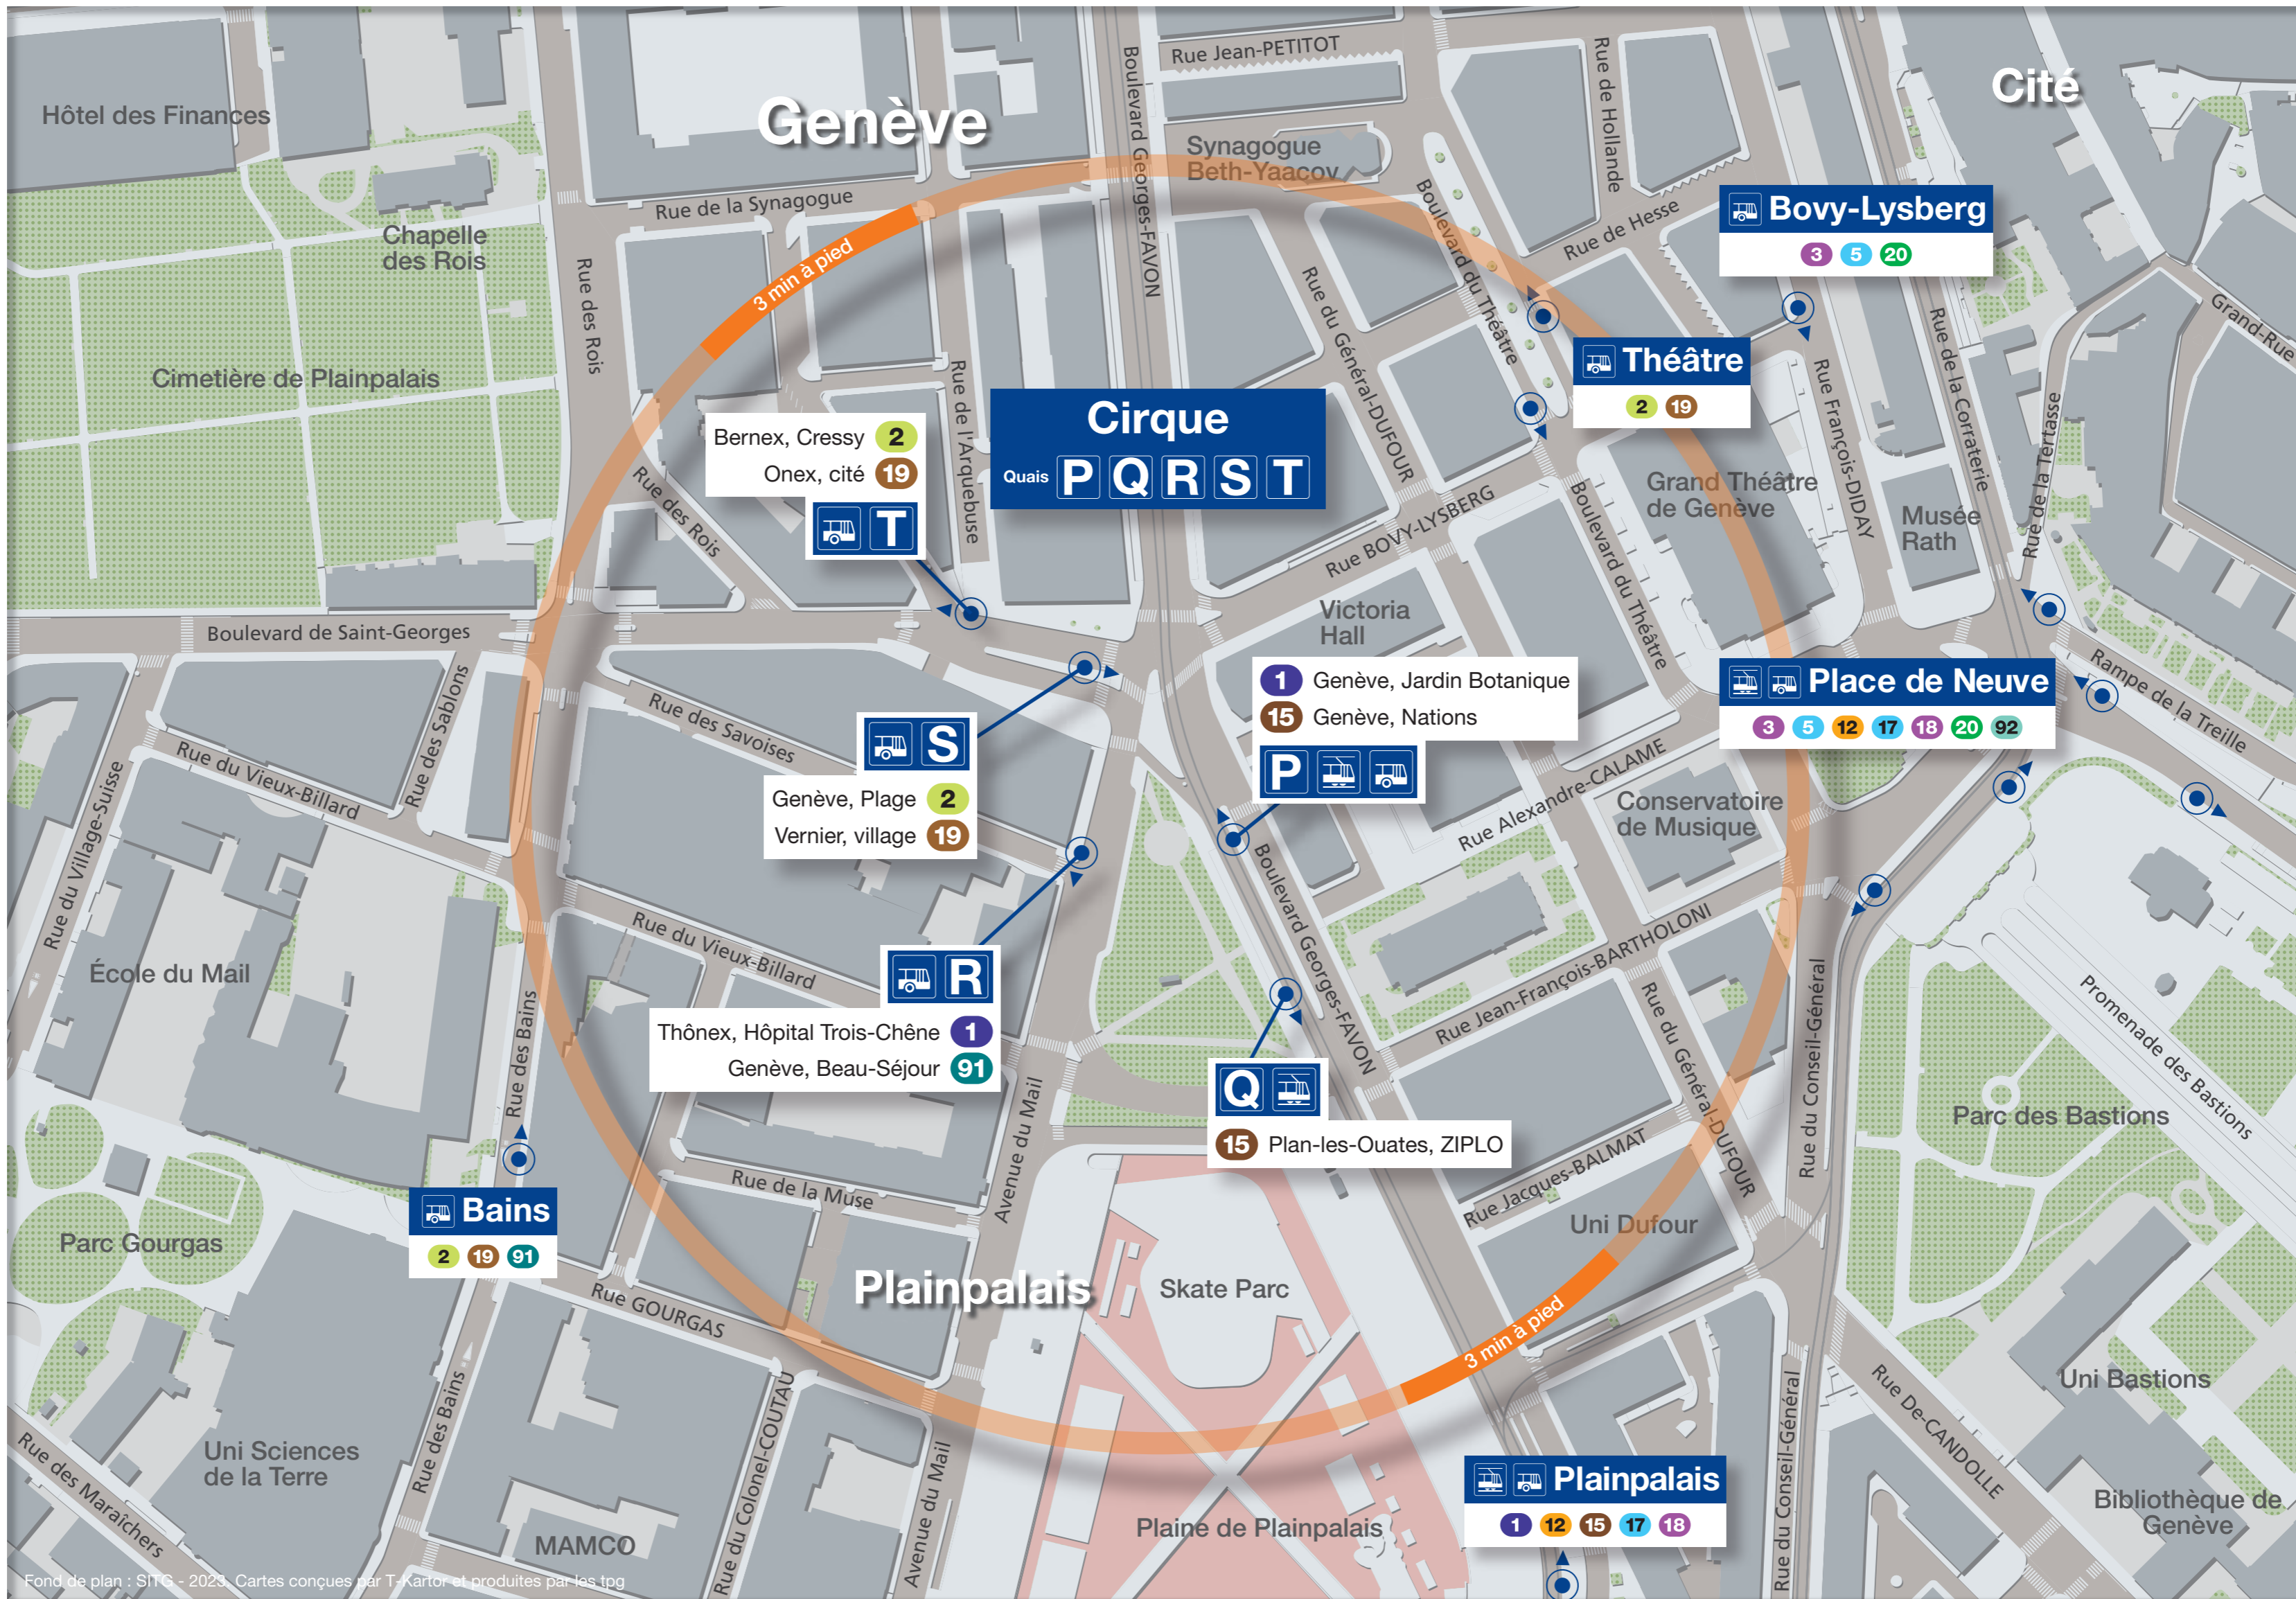

Cirque

Plan de connexions

Valable dès le 10.12.2023

Fond de plan : SITG - 2023. Cartes conçues par T. Karter et produites par les tpg