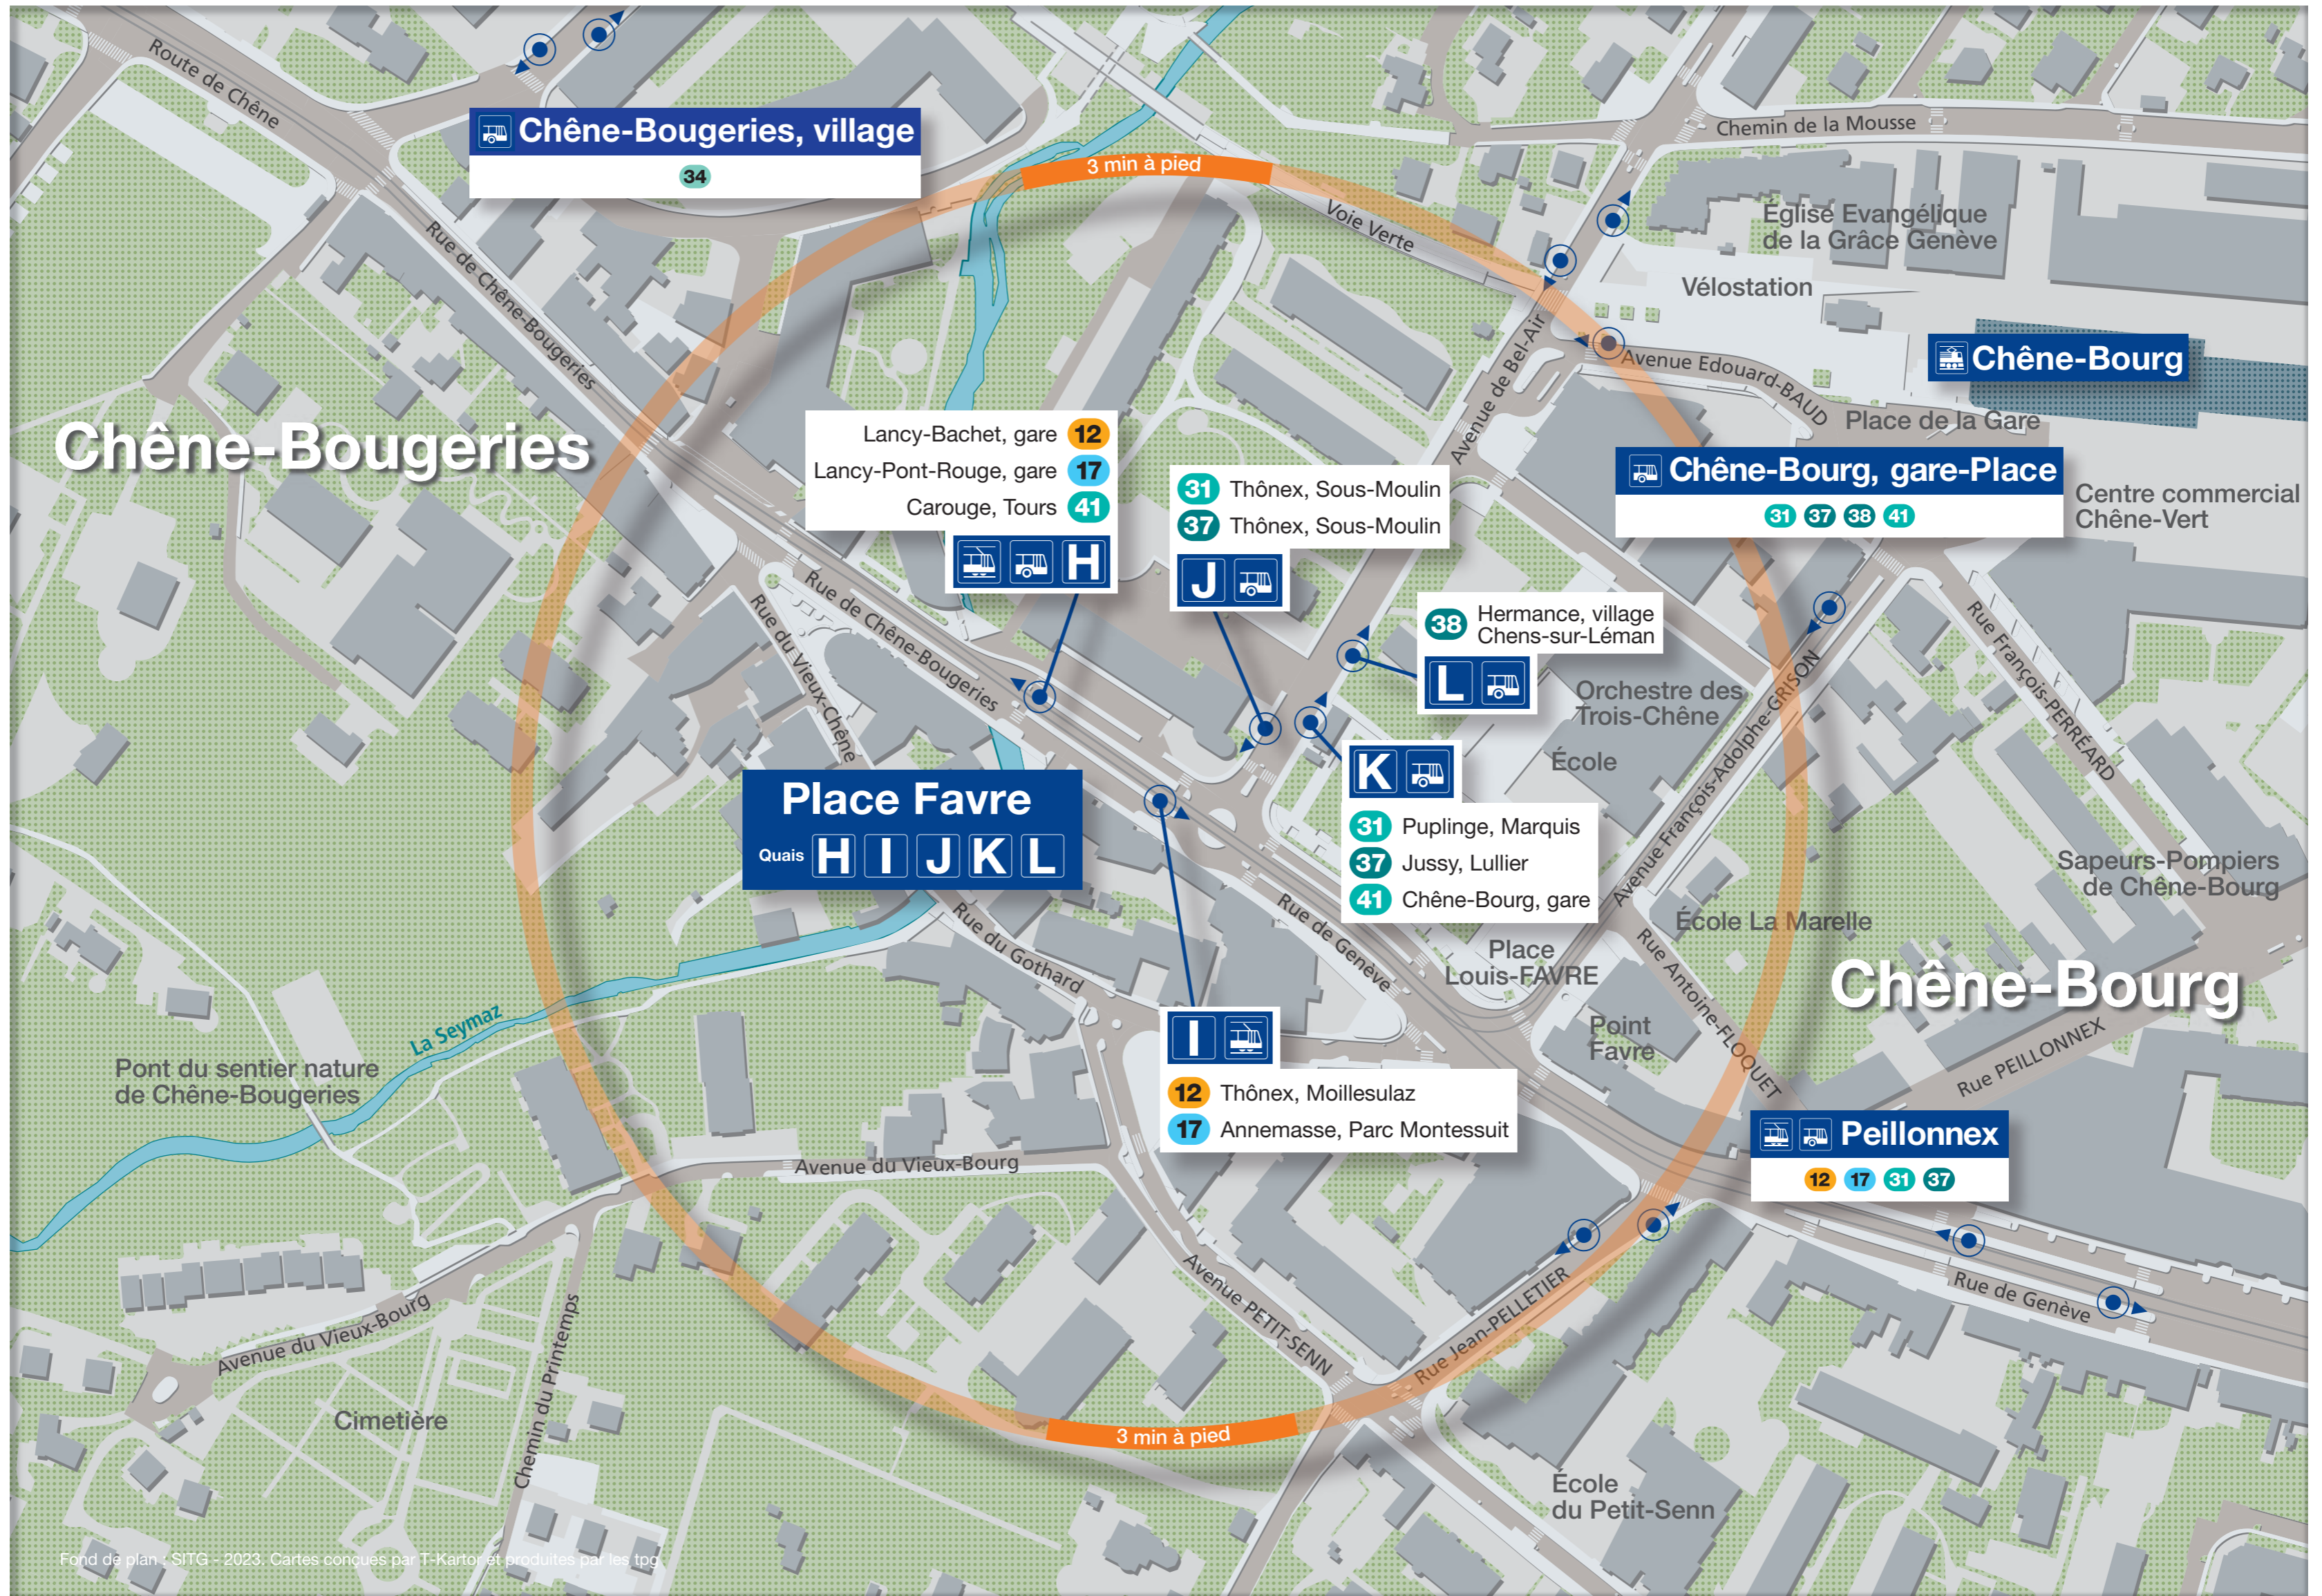

Place Favre

Plan de connexions

Valable dès le 10.12.2023

Fond de plan : SITG - 2023. Cartes conçues par T-Kartor et produites par les tpg