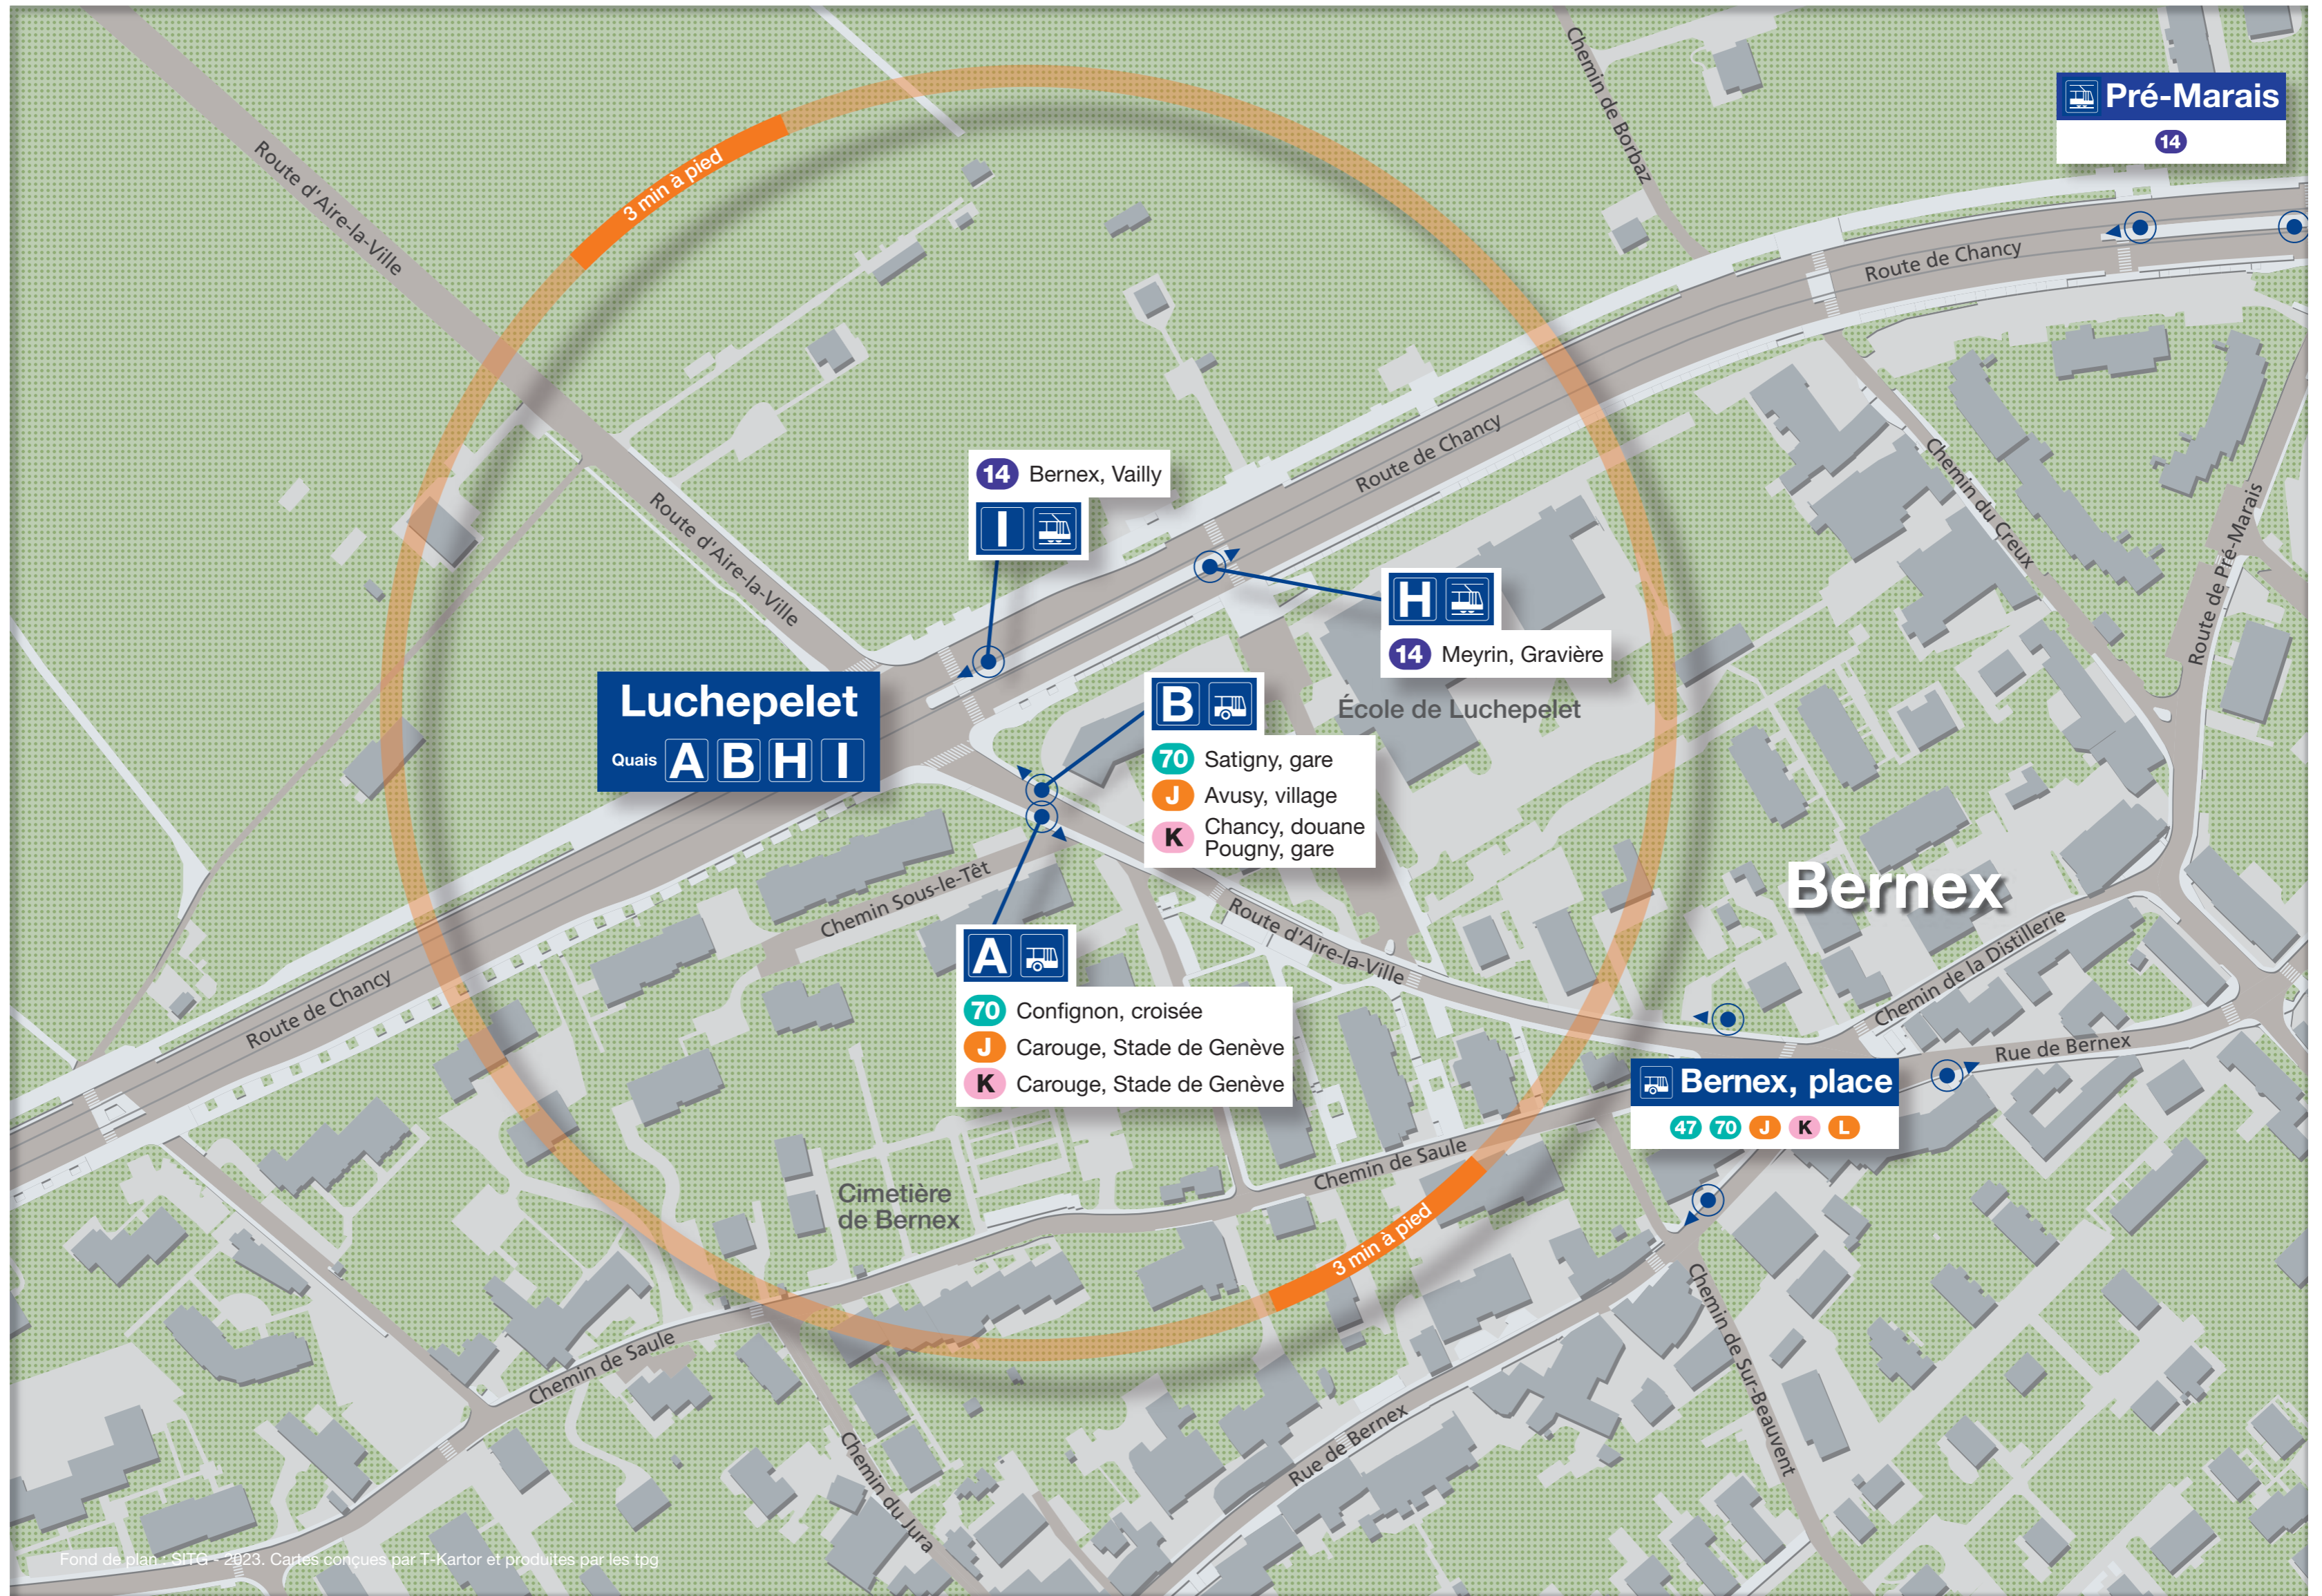

Luchepelet

Plan de connexions

Valable dès le 10.12.2023

Fond de plan : SITG - 2023. Cartes conçues par T-Kartor et produites par les tpg