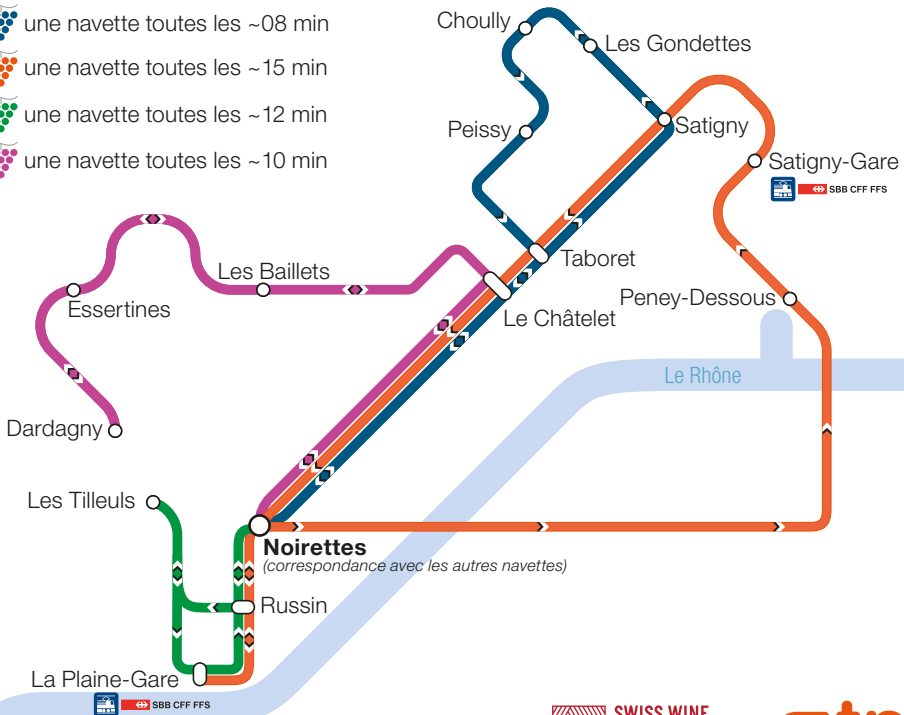

Samedi
20 mai
2017

Caves ouvertes

Profitez des navettes gratuites, de 10h à 17h30.

 une navette toutes les ~08 min

 une navette toutes les ~15 min

 une navette toutes les ~12 min

 une navette toutes les ~10 min

SWISS WINE
GENÈVE

tpg

tpg.ch

Samedi
20 mai
2017

Caves ouvertes

Profitez des navettes gratuites, de 10h à 17h30.

une navette toutes les ~22 min

Lac Léman