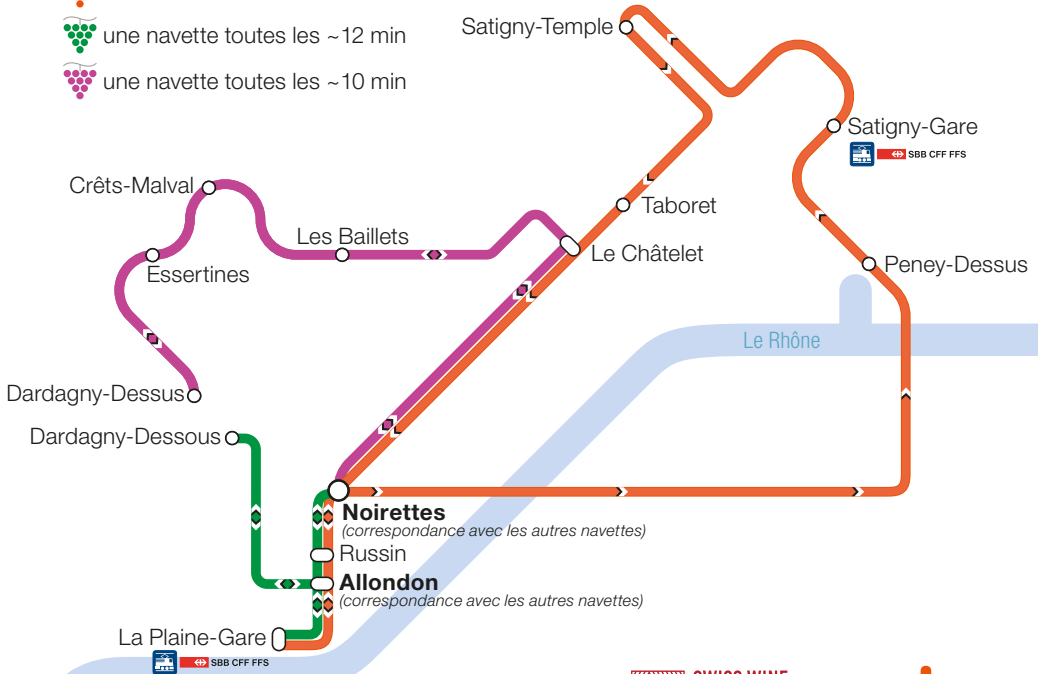

Samedi
26 mai
2018

Caves ouvertes

Profitez des navettes gratuites, de 10h à 17h30.

 une navette toutes les ~10 min

 une navette toutes les ~12 min

 une navette toutes les ~10 min

 SWISS WINE
GENÈVE

 tpg

 tpg.ch

Samedi
26 mai
2018

Caves ouvertes

Profitez des navettes gratuites, de 10h à 17h30.

une navette toutes les ~22 min

Lac Léman

SWISS WINE
GENÈVE

tpg