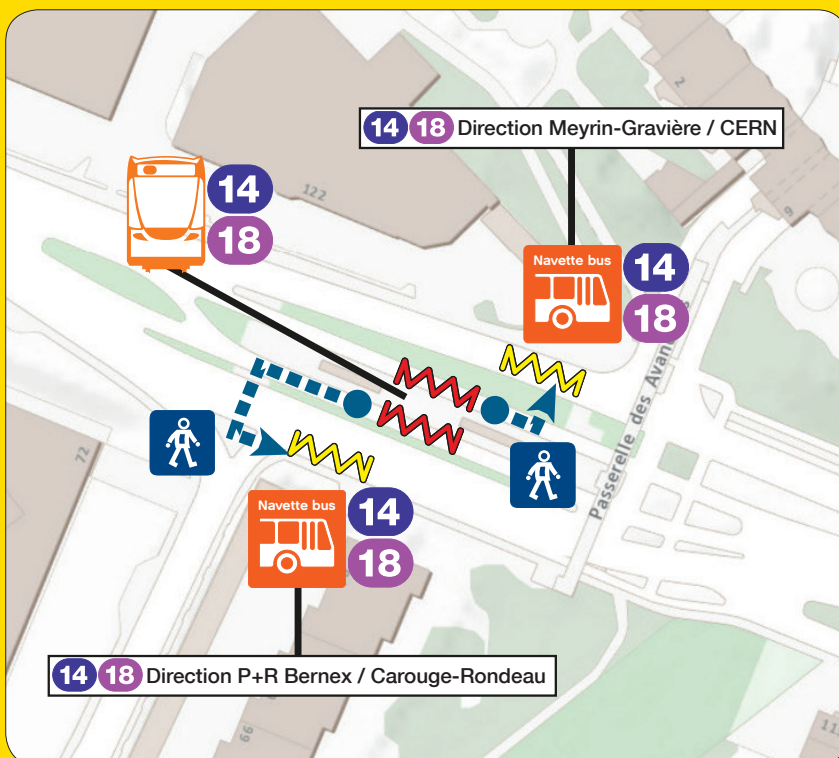

Arrêt déplacé

8 novembre 2017 8:05 | tpg-IV | Arrêt(s) : Avanchet

14 **18**

Tous les soirs :
du 12 au 16 novembre 2017
du 20 au 23 novembre 2017
et jeudi 30 novembre 2017

En direction de Meyrin-Gravière / CERN, arrêt déplacé dès 20h25 environ.

En direction de P+R Bernex / Carouge-Rondeau, arrêt déplacé dès 20h45 environ.

contact **σtpg**  **00800 022 021 20**