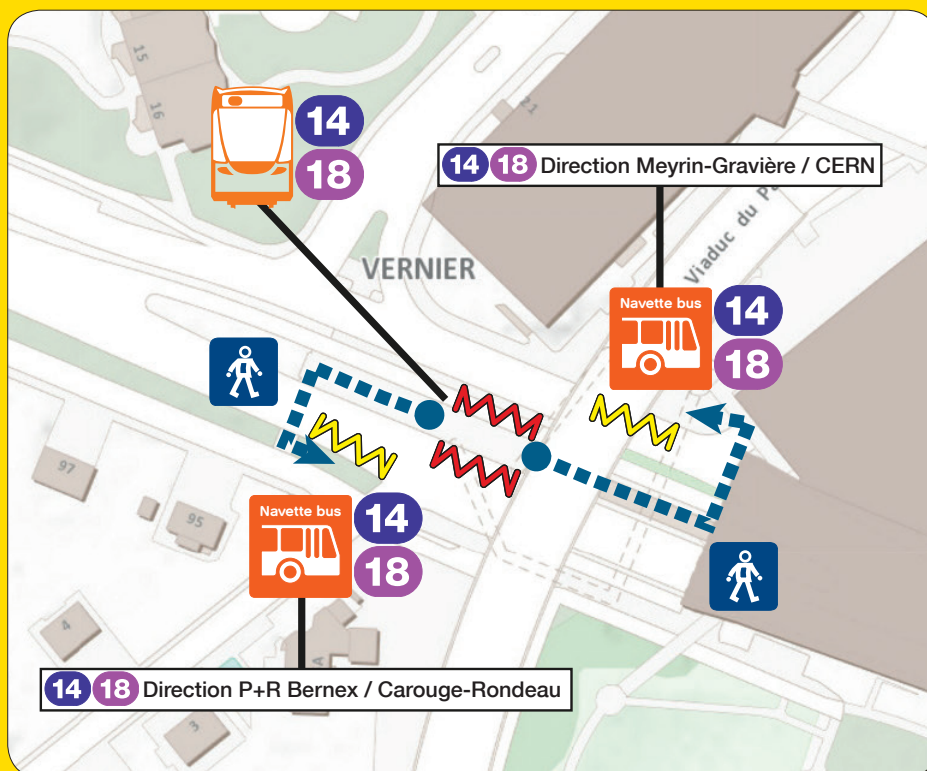

# Arrêt déplacé

8 novembre 2017 8:05 | tpg-IV | Arrêt(s) : Balaxert

**14** **18**

Tous les soirs :  
du 12 au 16 novembre 2017  
du 20 au 23 novembre 2017  
et jeudi 30 novembre 2017

En direction de Meyrin-Gravière / CERN, arrêt déplacé dès 20h25 environ.

En direction de P+R Bernex / Carouge-Rondeau, arrêt déplacé dès 20h45 environ.

contact **σtpg**  **00800 022 021 20**