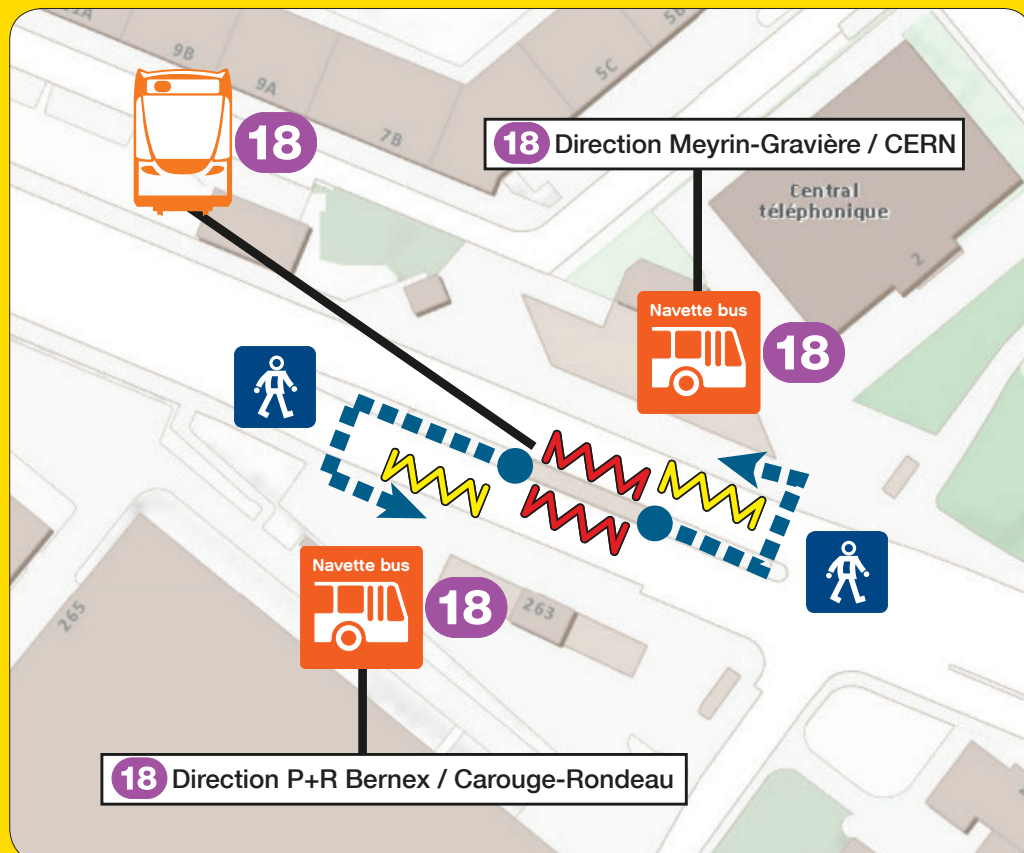

Arrêt déplacé

8 novembre 2017 8:05 | tpg-IV | Arrêt(s) : Bois-du-Lan

18

Tous les soirs :
du 12 au 16 novembre 2017
du 20 au 23 novembre 2017
et jeudi 30 novembre 2017

En direction du CERN, arrêt déplacé dès 20h25 environ.

En direction de Carouge-Rondeau, arrêt déplacé dès 20h45 environ.

contact **σtpg**  **00800 022 021 20**