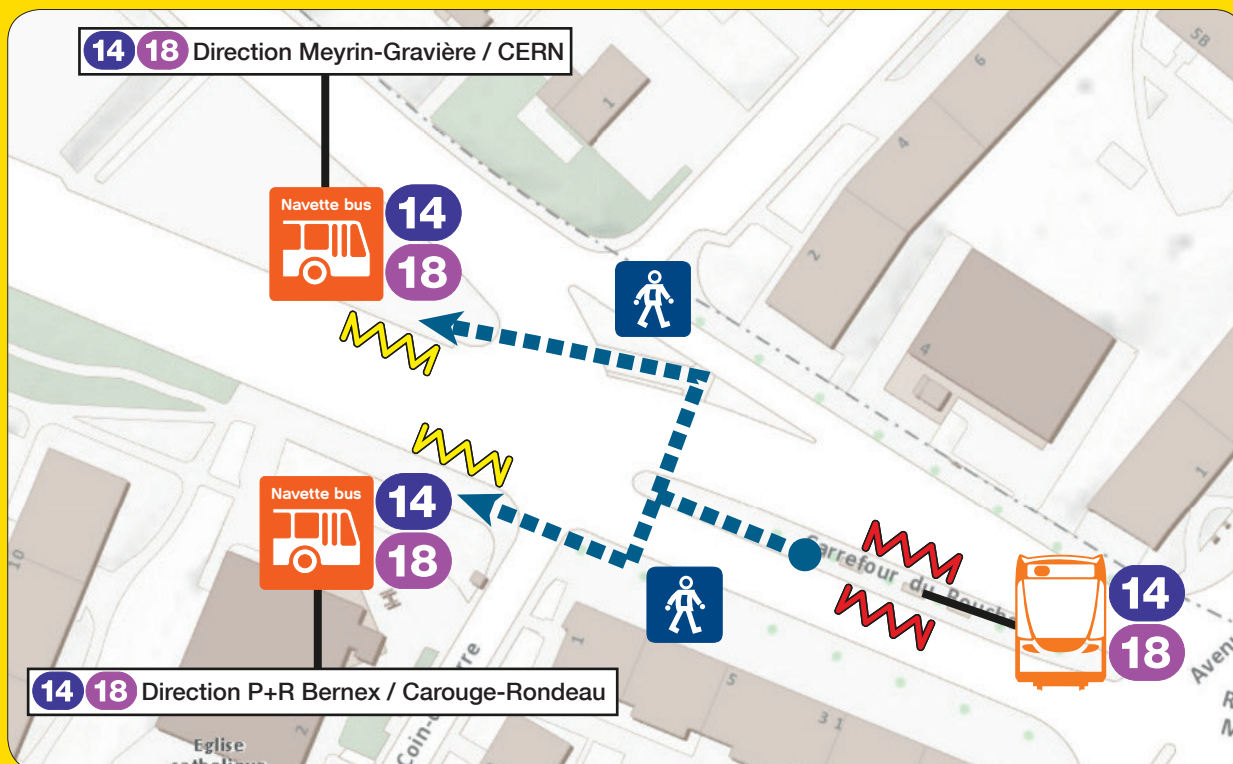

Arrêt déplacé

8 novembre 2017 8:05 | tpg-IV | Arrêt(s) : Bouchet

14

18

Tous les soirs :
du 12 au 16 novembre 2017
du 20 au 23 novembre 2017
et jeudi 30 novembre 2017

En direction de Meyrin-Gravière / CERN, arrêt déplacé dès 20h25 environ.

En direction de P+R Bernex / Carouge-Rondeau, arrêt déplacé dès 20h45 environ.

contact **σtpg**  00800 022 021 20