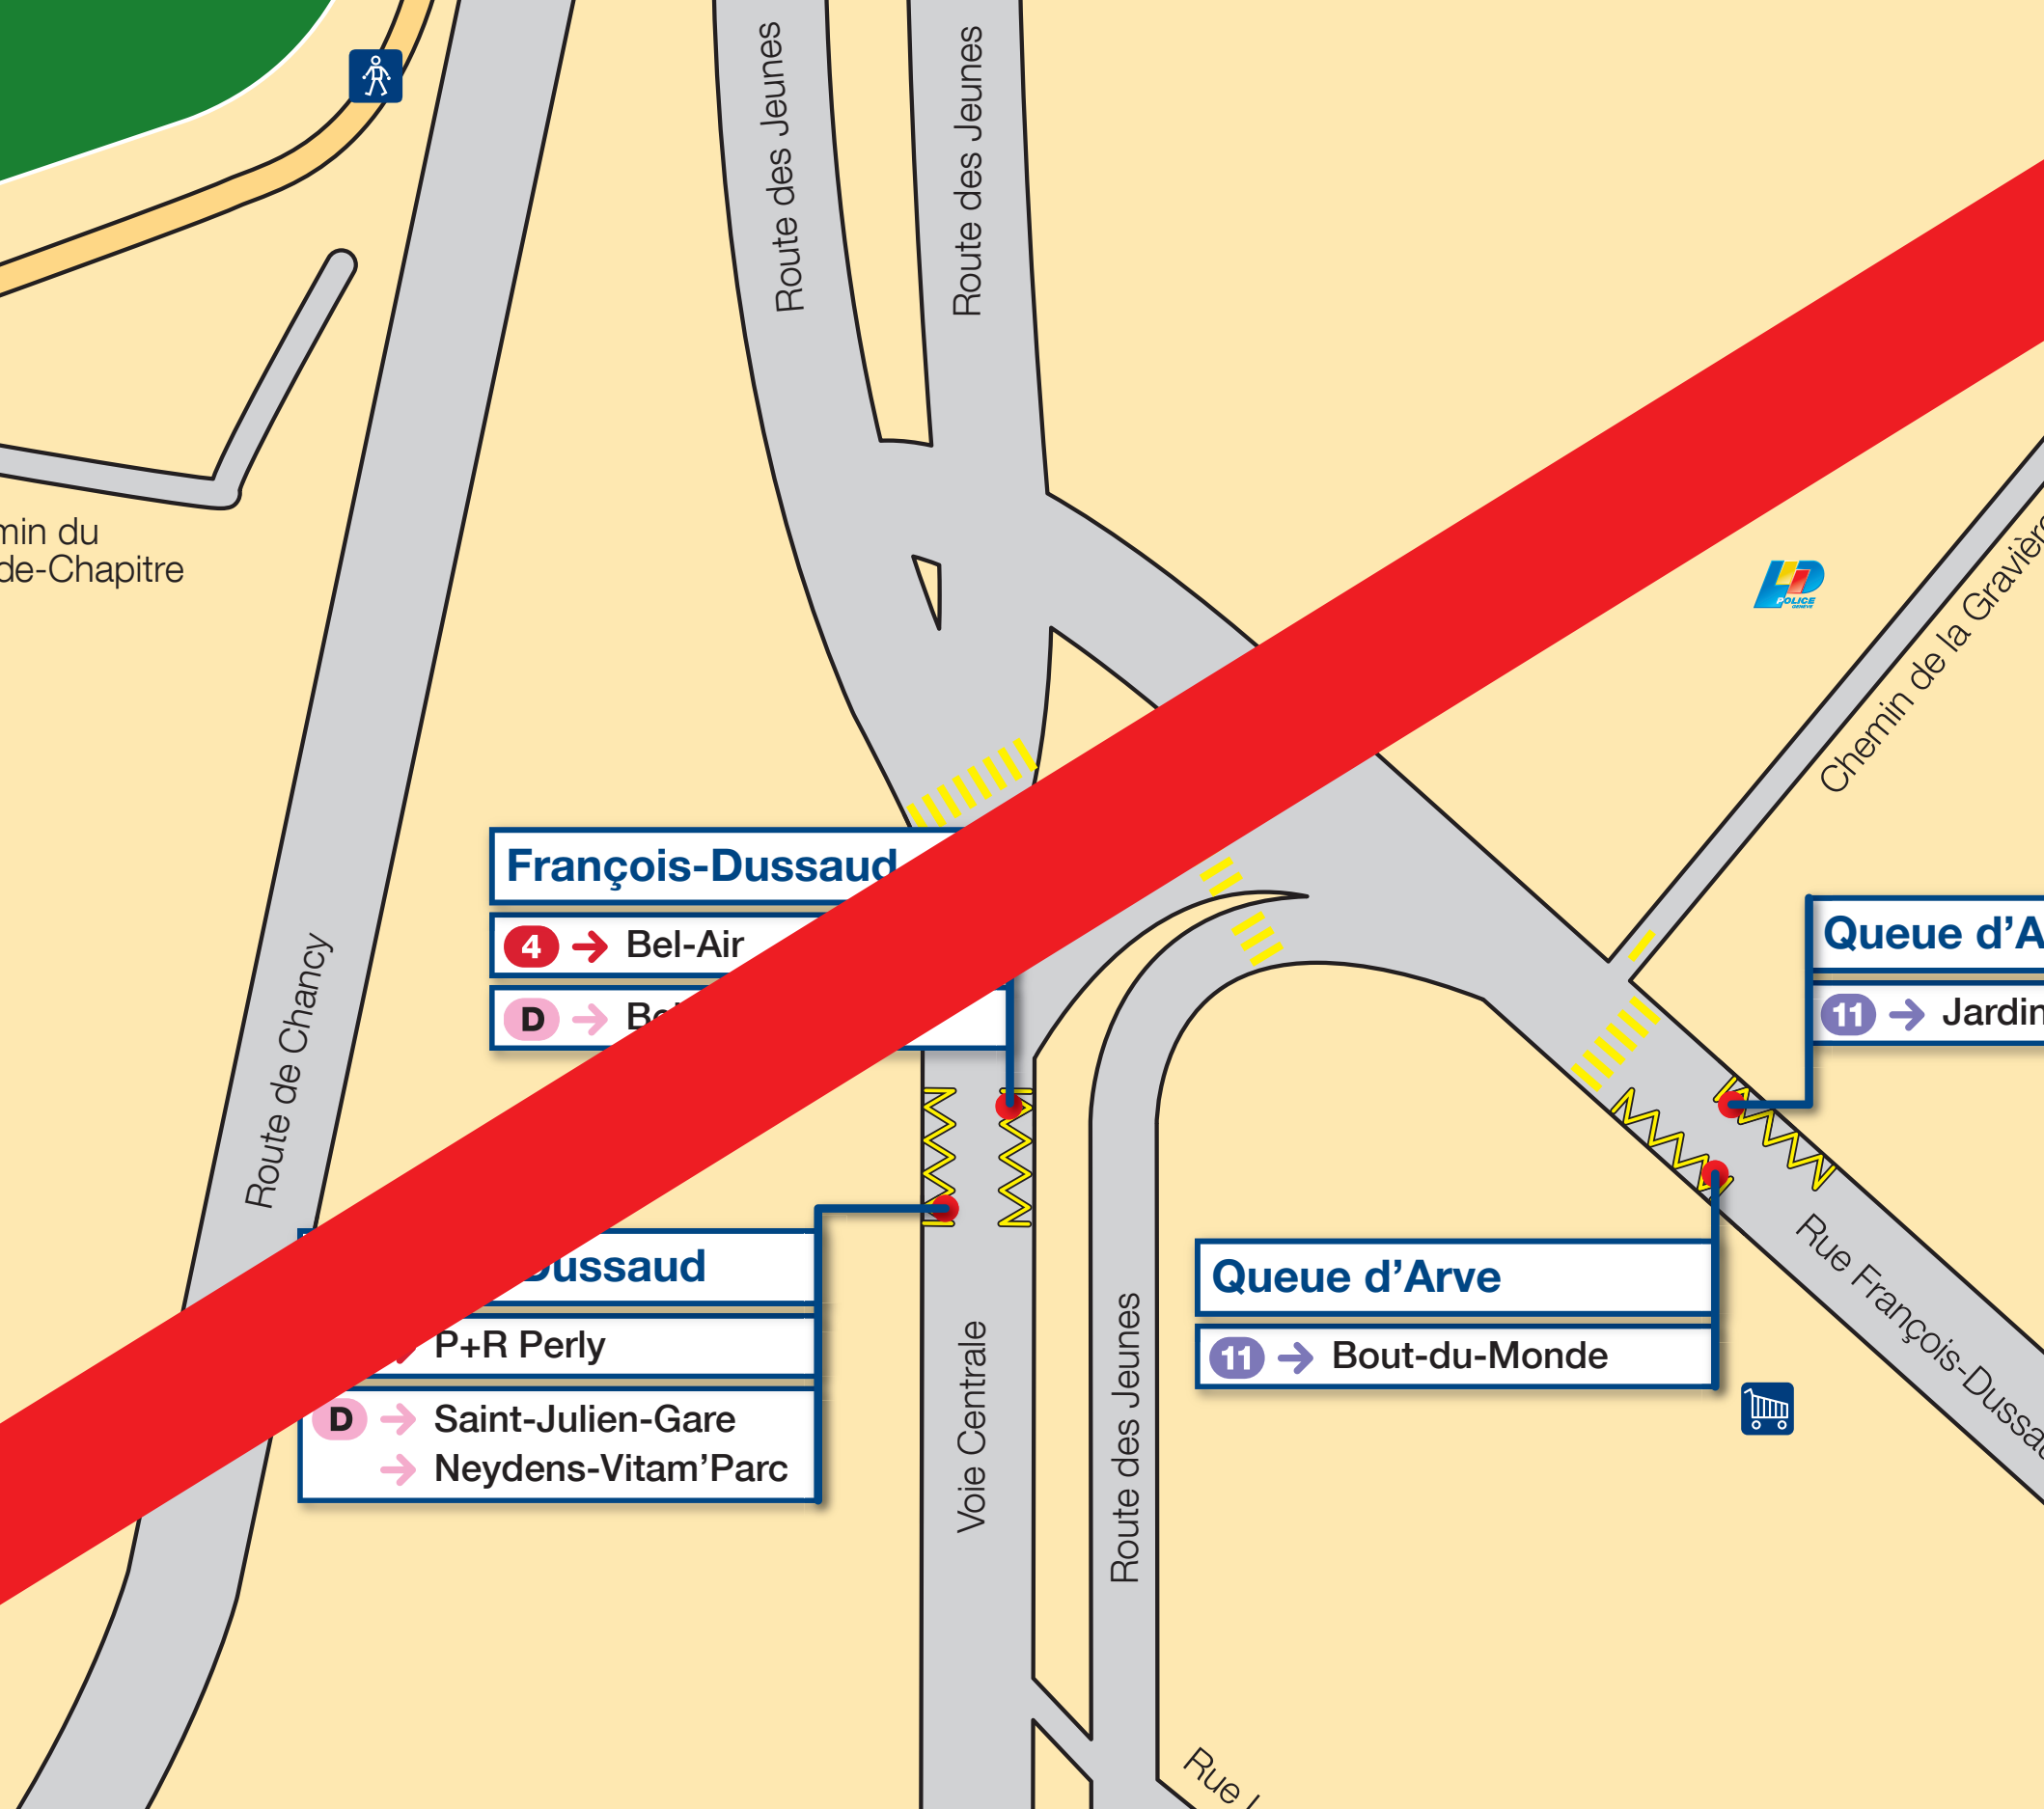

**Queue d'Arve**

11 → Jardin-Botanique

NC → Vernier-Village

→ La Plaine

**Dussaud**

4 → P+R Perly

D → Saint-Julien SNCF

**Queue d'Arve**

11 → Bout-du-Monde

Légende

Chemin piéton

Théâtre

Centre commercial

Route de Chancy

Route des Jeunes

Route des Jeunes

Chemin de la Gravière

Voie Centrale

Route des Jeunes

Rue François-Dussaud

Rue Le-Royer

Rampe Quidort

N

min du  
de-Chapitre

Route des Jeunes

Route des Jeunes

Chemin de la Gravière

Route de Chancy

**François-Dussaud**

**4** → Bel-Air

**D** → Bel-Air

**Queue d'Arve**