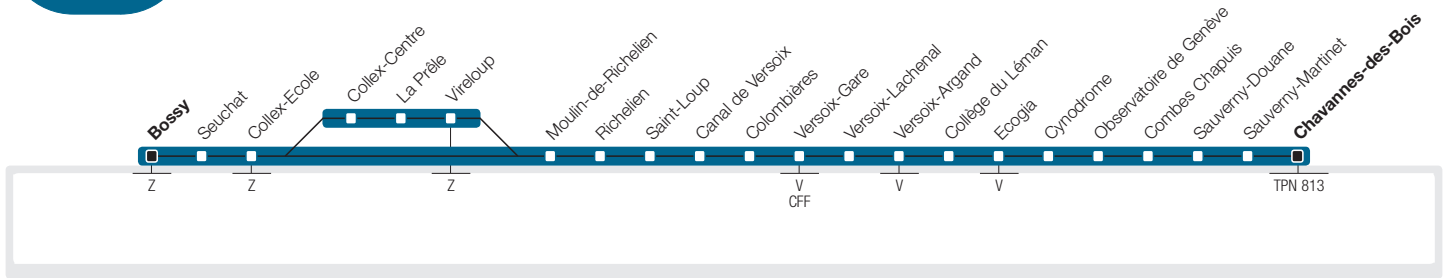

→ Bossy – Collex – Richelien – Versoix – Sauverny
 → **Chavannes-des-Bois**

→ Chavannes-des-Bois – Sauverny – Versoix – Richelien – Collex
 → **Bossy**

→ **Lundi-Vendredi Direction Chavannes-des-Bois**

Bossy	6:44	7:39	8:03	8:26	9:24	10:20	11:11	11:49	12:24	12:41	13:04	14:11	15:11	16:11	16:41	17:11	17:52	18:15	19:15	20:11
Collex-Ecole	6:47	7:42	8:05	8:29	9:27	10:23	11:14	11:52	12:27	12:44	13:06	14:14	15:14	16:14	16:44	17:14	17:55	18:18	19:18	20:14
Vireloup			8:08							13:08										
Richelien	6:50	7:45	8:14	8:32	9:30	10:26	11:17	11:55	12:30	12:47	13:15	14:17	15:17	16:17	16:47	17:17	17:58	18:21	19:21	20:17
Colombières	6:53	7:48	8:17	8:35	9:33	10:29	11:20	11:58	12:33	12:50	13:18	14:20	15:20	16:20	16:50	17:20	18:01	18:24	19:24	20:20
Versoix-Gare	6:54	7:49	8:18	8:36	9:34	10:30	11:21	11:59	12:34	12:51	13:19	14:21	15:21	16:21	16:51	17:21	18:02	18:25	19:25	20:21
Collège du Léman	6:57	7:52	8:22	8:39	9:37	10:33	11:24	12:02		12:54	13:22	14:24	15:24	16:24	16:54	17:24	18:05	18:28	19:28	20:24
Sauverny-Douane	7:01	7:57	8:26	8:44	9:41	10:37	11:28	12:06		12:58	13:26	14:28	15:28	16:29	16:59	17:29	18:10	18:33	19:32	20:28
Chavannes-des-Bois	7:05	8:00	8:30	8:47	9:45	10:41	11:32	12:10		13:02	13:30	14:32	15:32	16:32	17:02	17:32	18:13	18:36	19:36	20:32