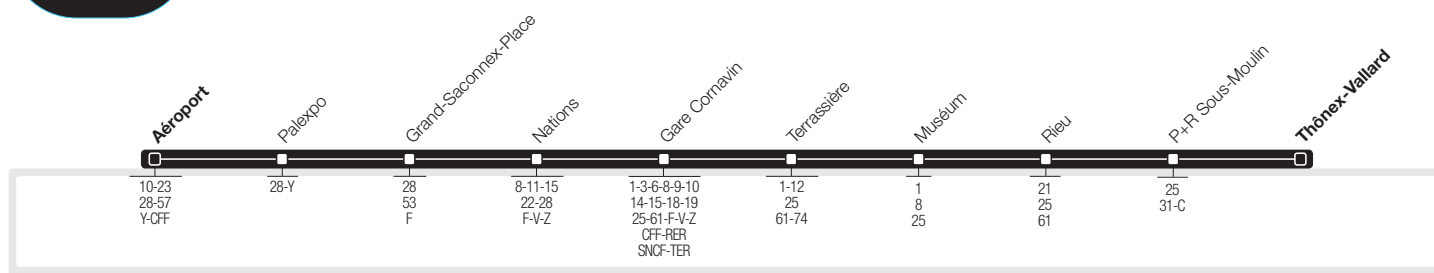

5+

→ Thônex-Vallard – Gare Cornavin – Nations – Palexpo
→ **Aéroport**

5+

→ Aéroport – Palexpo – Nations – Gare Cornavin
→ **Thônex-Vallard**

→ Lundi-Vendredi Direction Aéroport

Thônex-Vallard	7:20	7:36	7:52	8:07				
Rieu	7:27	7:43	7:59	8:14	17:03	17:18	17:33	17:48
Terrassière	7:32	7:48	8:04	8:19	17:08	17:23	17:38	17:53
Gare Cornavin	7:40	7:56	8:12	8:27	17:16	17:31	17:46	18:01
Nations	7:44	8:00	8:16	8:31	17:20	17:35	17:50	18:05
Palexpo	7:51	8:07	8:23	8:38	17:27	17:42	17:57	18:12
Aéroport	7:55	8:11	8:27	8:42	17:30	17:45	18:00	18:15

→ Lundi-Vendredi Direction Thônex-Vallard

Aéroport	7:19	7:34	7:49	8:04	16:58	17:13	17:28	17:43
Palexpo	7:22	7:37	7:52	8:07	17:01	17:16	17:31	17:46
Nations	7:27	7:42	7:57	8:12	17:06	17:21	17:36	17:51
Gare Cornavin	7:33	7:48	8:03	8:18	17:12	17:27	17:42	17:57
Terrassière	7:42	7:57	8:12	8:27	17:23	17:38	17:53	18:08
Rieu	7:47	8:02	8:17	8:32	17:28	17:43	17:58	18:13
Thônex-Vallard					17:35	17:50	18:05	18:20

Généralités pour cette ligne

Le présent horaire est valable du 24 avril au 9 décembre 2017.

La ligne n'est pas exploitée les jours suivants: 25 mai, 5 juin, 1er août et 7 septembre 2017.