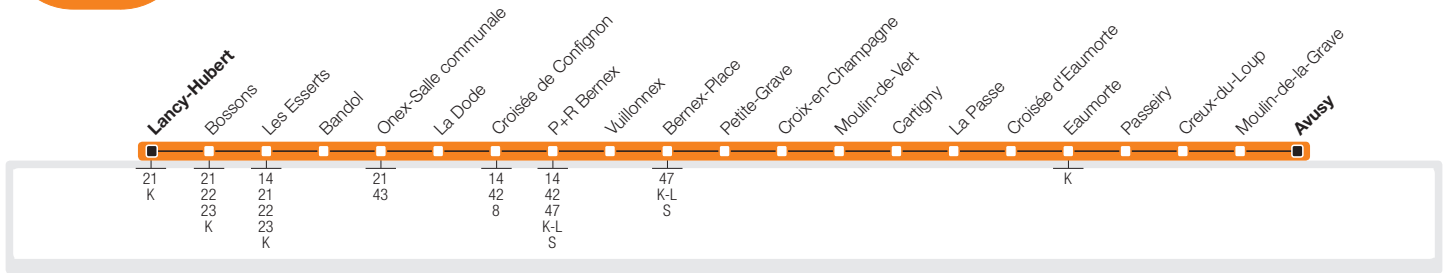

→ Lancy-Hubert – Onex – Bernex – Cartigny
→ **Avusy**

→ Avusy – Cartigny – Bernex – Onex
→ **Lancy-Hubert**

→ **Lundi-Vendredi Direction Avusy**

Lancy-Hubert	5:12	5:42	6:12	6:41	7:00	7:20	7:40	8:00	8:21	8:41	9:08	9:42	10:12	10:42	11:13	11:33	12:07	12:40	13:10	13:42	14:10	14:40	15:10	15:40
Les Esserts	5:14	5:44	6:15	6:44	7:03	7:24	7:44	8:04	8:25	8:45	9:12	9:45	10:15	10:45	11:16	11:36	12:10	12:43	13:13	13:45	14:13	14:43	15:13	15:43
Onex-Salle communale	5:18	5:48	6:18	6:48	7:07	7:28	7:48	8:08	8:29	8:48	9:15	9:49	10:19	10:49	11:20	11:40	12:14	12:47	13:17	13:49	14:17	14:47	15:17	15:47
P+R Bernex	5:22	5:52	6:23	6:53	7:12	7:32	7:53	8:13	8:33	8:53	9:20	9:54	10:24	10:54	11:25	11:45	12:19	12:52	13:22	13:54	14:22	14:52	15:22	15:52
Vuillonnex	5:23	5:53	6:24	6:54	7:13	7:33	7:54	8:14	8:34	8:54	9:21	9:55	10:25	10:55	11:26	11:46	12:20	12:53	13:23	13:55	14:23	14:53	15:23	15:53
Bernex-Place	5:24	5:54	6:25	6:55	7:14	7:34	7:55	8:15	8:35	8:55	9:22	9:56	10:26	10:56	11:27	11:47	12:21	12:54	13:24	13:56	14:24	14:54	15:24	15:54
Petite-Grave	5:28	5:58	6:29	6:59	7:18	7:39	7:59	8:19	8:40	8:59	9:26	10:00	10:30	11:00	11:31	11:51	12:25	12:58	13:28	14:00	14:28	14:58	15:28	15:58
Cartigny	5:32	6:02	6:34	7:04	7:23	7:43	8:04	8:24	8:44	9:04	9:31	10:04	10:34	11:04	11:35	11:55	12:30	13:03	13:33	14:05	14:33	15:03	15:33	16:03
Eaumorte	5:34	6:05	6:36	7:06	7:25	7:46	8:06	8:26	8:47	9:06	9:33	10:06	10:36	11:06	11:38	11:58	12:32	13:05	13:35	14:07	14:35	15:05	15:35	16:05
Avusy	5:39	6:09	6:41	7:11	7:30	7:50	8:11	8:31	8:51	9:11	9:38	10:11	10:41	11:11	11:42	12:02	12:37	13:10	13:40	14:12	14:40	15:10	15:40	16:10