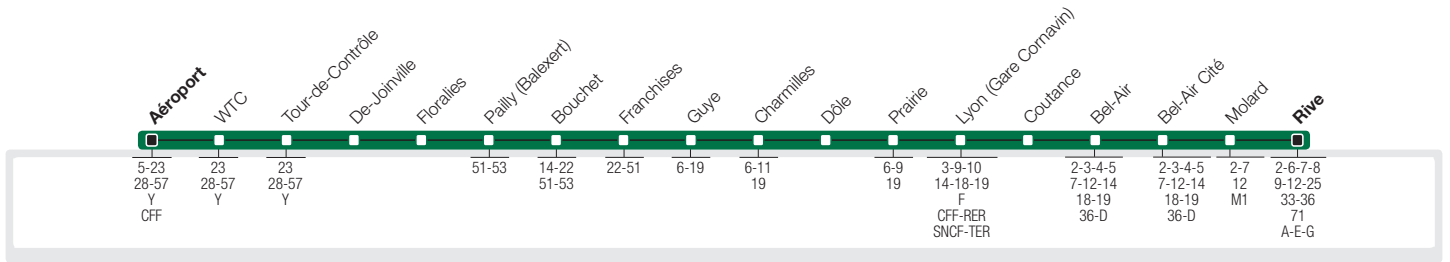

→ Aéroport – Charmilles – Lyon (Gare Cornavin) – Bel-Air
→ Rive

→ Rive – Bel-Air – Gare Cornavin – Charmilles
→ Aéroport

→ Lundi-Vendredi Direction Rive

Aéroport				5:10	5:25	5:40	5:55	6:10	6:25		6:40		6:52	7:00	7:07	7:15	7:22	7:30	7:37	7:45	7:52	8:00	8:07	8:15
Bouchet				5:17	5:32	5:47	6:02	6:17	6:32		6:47		6:59	7:07	7:14	7:22	7:29	7:38	7:45	7:53	8:00	8:08	8:15	8:23
Charmilles				5:23	5:38	5:53	6:08	6:23	6:39		6:54		7:06	7:14	7:21	7:29	7:36	7:45	7:52	8:00	8:07	8:15	8:22	8:30
Lyon (Gare Cornavin)				5:27	5:42	5:57	6:12	6:27	6:43		6:58		7:10	7:18	7:26	7:34	7:41	7:49	7:56	8:04	8:11	8:19	8:26	8:34
Bel-Air	4:54	5:09	5:24	5:33	5:48	6:03	6:18	6:33	6:49	6:57	7:04	7:13	7:17	7:25	7:33	7:41	7:48	7:57	8:04	8:12	8:19	8:27	8:34	8:42
Rive	4:56	5:11	5:26	5:35	5:50	6:05	6:20	6:36	6:52	6:59	7:07	7:15	7:19	7:27	7:36	7:44	7:51	7:59	8:06	8:15	8:22	8:30	8:37	8:45

Aéroport	8:22	8:30	8:37	8:45	8:52	9:00	9:10	a9:15	9:21	9:30	9:40	9:50	10:00	10:10	10:20	10:30	10:40	10:50	11:00	11:10	11:20	11:30	11:40	11:50
Bouchet	8:30	8:38	8:45	8:53	9:00	9:08	9:18	a9:23	9:29	9:38	9:48	9:58	10:08	10:18	10:28	10:38	10:48	10:58	11:08	11:18	11:28	11:38	11:48	11:58
Charmilles	8:37	8:45	8:52	9:00	9:07	9:15	9:25	a9:30	9:36	9:45	9:55	10:05	10:15	10:25	10:35	10:45	10:55	11:05	11:15	11:25	11:35	11:45	11:55	12:05
Lyon (Gare Cornavin)	8:41	8:49	8:56	9:04	9:11	9:19	9:29	a9:34	9:40	9:49	9:59	10:09	10:19	10:29	10:39	10:49	10:59	11:09	11:19	11:29	11:39	11:49	11:59	12:09
Bel-Air	8:49	8:57	9:03	9:11	9:18	9:26	9:36	a9:39	9:47	9:56	10:06	10:16	10:26	10:36	10:46	10:56	11:06	11:16	11:26	11:36	11:46	11:56	12:06	12:16
Rive	8:52	9:00	9:06	9:14	9:21	9:29	9:39		9:50	9:59	10:09	10:19	10:29	10:39	10:49	10:59	11:09	11:19	11:29	11:39	11:49	11:59	12:09	12:19