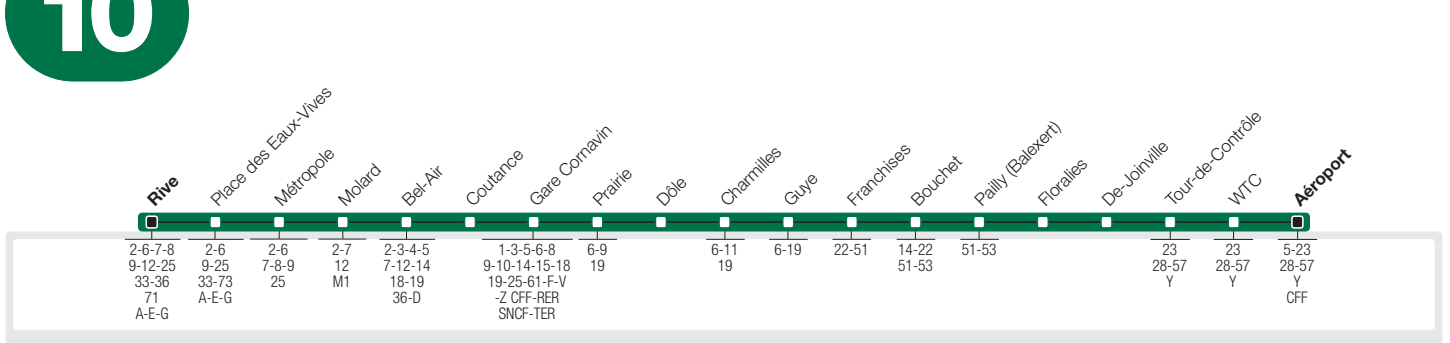

→ Aéroport – Charmilles – Lyon (Gare Cornavin) – Bel-Air
→ Rive

→ Rive – Bel-Air – Gare Cornavin – Charmilles
→ Aéroport

→ Lundi-Vendredi Direction Rive

Aéroport				5:10	5:25	5:40	5:55	6:10	6:25		6:40		6:52	7:00	7:07	7:15	7:22	7:30	7:37	7:45	7:52	8:00	8:07	8:15
Bouchet				5:17	5:32	5:47	6:02	6:17	6:32		6:47		6:59	7:07	7:14	7:22	7:29	7:38	7:45	7:53	8:00	8:08	8:15	8:23
Charmilles				5:23	5:38	5:53	6:08	6:23	6:39		6:54		7:06	7:14	7:21	7:29	7:36	7:45	7:52	8:00	8:07	8:15	8:22	8:30
Lyon (Gare Cornavin)				5:27	5:42	5:57	6:12	6:27	6:43		6:58		7:10	7:18	7:26	7:34	7:41	7:49	7:56	8:04	8:11	8:19	8:26	8:34
Bel-Air	4:54	5:09	5:24	5:33	5:48	6:03	6:18	6:33	6:49	6:57	7:04	7:13	7:17	7:25	7:33	7:41	7:48	7:57	8:04	8:12	8:19	8:27	8:34	8:42
Rive	4:56	5:11	5:26	5:35	5:50	6:05	6:20	6:36	6:52	6:59	7:07	7:15	7:19	7:27	7:36	7:44	7:51	7:59	8:06	8:15	8:22	8:30	8:37	8:45

Aéroport	8:22	8:30	8:37	8:45	8:52	9:00	9:10	a9:15	9:21	9:30	9:40	9:50	10:00	10:10	10:20	10:30	10:40	10:50	11:00	11:10	11:20	11:30	11:40	11:50
Bouchet	8:30	8:38	8:45	8:53	9:00	9:08	9:18	a9:23	9:29	9:38	9:48	9:58	10:08	10:18	10:28	10:38	10:48	10:58	11:08	11:18	11:28	11:38	11:48	11:58
Charmilles	8:37	8:45	8:52	9:00	9:07	9:15	9:25	a9:30	9:36	9:45	9:55	10:05	10:15	10:25	10:35	10:45	10:55	11:05	11:15	11:25	11:35	11:45	11:55	12:05
Lyon (Gare Cornavin)	8:41	8:49	8:56	9:04	9:11	9:19	9:29	a9:34	9:40	9:49	9:59	10:09	10:19	10:29	10:39	10:49	10:59	11:09	11:19	11:29	11:39	11:49	11:59	12:09
Bel-Air	8:49	8:57	9:03	9:11	9:18	9:26	9:36	a9:39	9:47	9:56	10:06	10:16	10:26	10:36	10:46	10:56	11:06	11:16	11:26	11:36	11:46	11:56	12:06	12:16
Rive	8:52	9:00	9:06	9:14	9:21	9:29	9:39		9:50	9:59	10:09	10:19	10:29	10:39	10:49	10:59	11:09	11:19	11:29	11:39	11:49	11:59	12:09	12:19