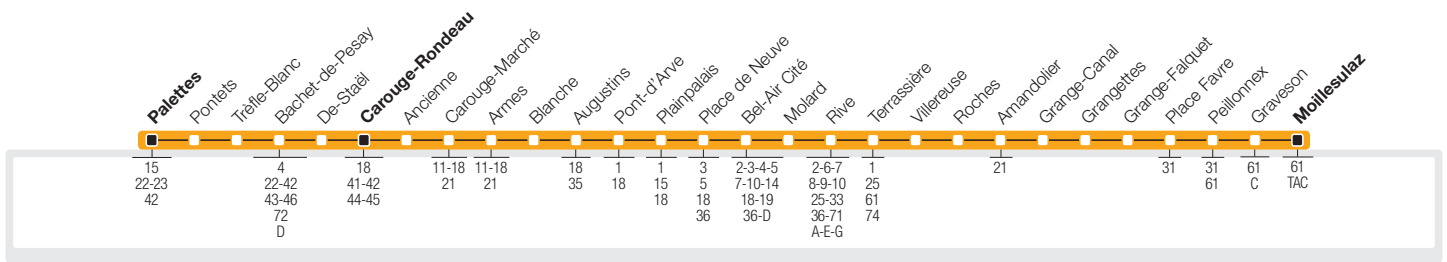

12

→ Palettes – Bachet-de-Pesay – Carouge-Rondeau – Augustins – Plainpalais – Bel-Air – Rive
 → Moillesulaz

12

→ Moillesulaz – Rive – Bel-Air – Plainpalais – Augustins – Carouge-Rondeau – Bachet-de-Pesay
 → Palettes

→ **Lundi-Vendredi Direction Moillesulaz**

Palettes						5:21	5:31	5:41		5:51		6:01		6:11			6:21		6:31			6:41		6:51
Bachet-de-Pesay						5:25	5:35	5:45		5:55		6:05		6:15			6:25		6:35			6:45		6:55
De-Staël	4:38	4:48	4:58	5:08	5:18	5:27	5:37	5:47	5:52	5:57	6:01	6:07	6:12	6:17	6:20	6:24	6:27	6:34	6:37	6:41	6:45	6:47	6:52	6:57
Carouge-Rondeau	4:40	4:50	5:00	5:10	5:20	5:29	5:39	5:49	5:54	5:59	6:03	6:09	6:14	6:19	6:22	6:26	6:29	6:36	6:39	6:43	6:47	6:49	6:54	6:59
Augustins	4:47	4:57	5:07	5:17	5:27	5:37	5:47	5:57	6:01	6:07	6:10	6:17	6:21	6:27	6:29	6:33	6:37	6:43	6:47	6:50	6:54	6:57	7:01	7:07
Plainpalais	4:50	5:00	5:10	5:20	5:30	5:39	5:49	5:59	6:04	6:09	6:13	6:19	6:24	6:29	6:32	6:36	6:39	6:46	6:49	6:53	6:57	6:59	7:04	7:09
Bel-Air	4:54	5:04	5:14	5:24	5:34	5:43	5:53	6:03	6:08	6:13	6:17	6:23	6:28	6:33	6:36	6:40	6:43	6:50	6:53	6:57	7:01	7:03	7:08	7:13
Rive	4:56	5:06	5:16	5:26	5:36	5:46	5:56	6:06	6:10	6:16	6:19	6:26	6:30	6:36	6:38	6:42	6:46	6:52	6:56	7:00	7:04	7:06	7:11	7:16
Grange-Canal	5:03	5:13	5:23	5:33	5:43	5:52	6:02	6:12	6:17	6:22	6:26	6:32	6:37	6:42	6:45	6:49	6:52	6:59	7:02	7:06	7:10	7:13	7:17	7:23
Place Favre	5:07	5:17	5:27	5:37	5:47	5:56	6:06	6:16	6:21	6:26	6:30	6:36	6:41	6:47	6:49	6:53	6:57	7:04	7:07	7:11	7:15	7:17	7:22	7:27
Moillesulaz	5:10	5:20	5:30	5:40	5:50	6:00	6:10	6:20	6:24	6:30	6:33	6:40	6:45	6:50	6:53	6:57	7:00	7:07	7:10	7:14	7:18	7:21	7:25	7:31

➔ Lundi-Vendredi Direction Moillesulaz

La période d'application de cet horaire est indiquée à la fin du document.

Table with 15 columns and 14 rows showing departure times for destinations: Palettes, Bachet-de-Pesay, De-Staël, Carouge-Rondeau, Augustins, Plainpalais, Bel-Air, Rive, Grange-Canal, Place Favre, Moillesulaz.