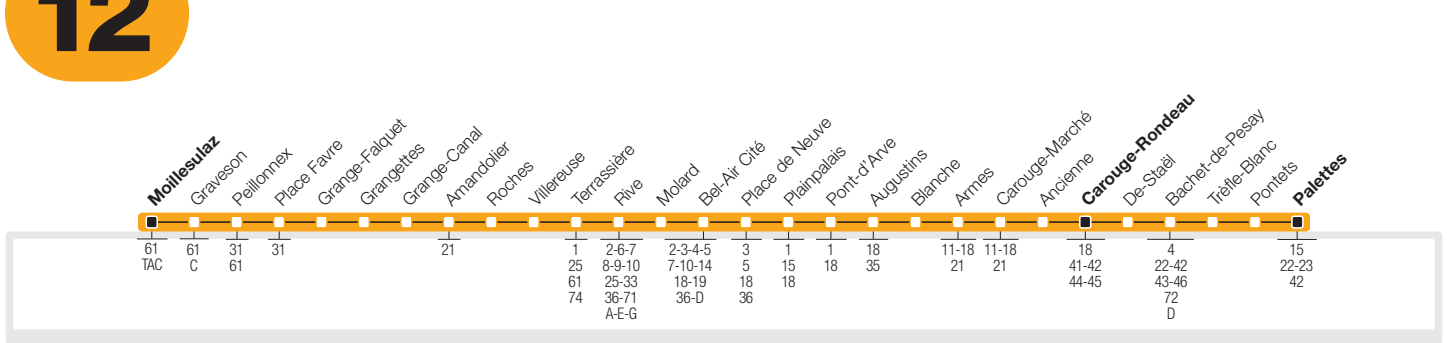

12

→ Palettes – Bachet-de-Pesay – Carouge-Rondeau – Augustins – Plainpalais – Bel-Air – Rive
 → Moillesulaz

12

→ Moillesulaz – Rive – Bel-Air – Plainpalais – Augustins – Carouge-Rondeau – Bachet-de-Pesay
 → Palettes

→ **Lundi-Vendredi Direction Moillesulaz**

Palettes						5:21	5:31	5:41		5:51		6:01		6:11			6:21		6:31			6:41		6:51
Bachet-de-Pesay						5:25	5:35	5:45		5:55		6:05		6:15			6:25		6:35			6:45		6:55
De-Staël	4:38	4:48	4:58	5:08	5:18	5:27	5:37	5:47	5:52	5:57	6:01	6:07	6:12	6:17	6:20	6:24	6:27	6:34	6:37	6:41	6:45	6:47	6:52	6:57
Carouge-Rondeau	4:40	4:50	5:00	5:10	5:20	5:29	5:39	5:49	5:54	5:59	6:03	6:09	6:14	6:19	6:22	6:26	6:29	6:36	6:39	6:43	6:47	6:49	6:54	6:59
Augustins	4:47	4:57	5:07	5:17	5:27	5:37	5:47	5:57	6:01	6:07	6:10	6:17	6:21	6:27	6:29	6:33	6:37	6:43	6:47	6:50	6:54	6:57	7:01	7:07
Plainpalais	4:50	5:00	5:10	5:20	5:30	5:39	5:49	5:59	6:04	6:09	6:13	6:19	6:24	6:29	6:32	6:36	6:39	6:46	6:49	6:53	6:57	6:59	7:04	7:09
Bel-Air	4:54	5:04	5:14	5:24	5:34	5:43	5:53	6:03	6:08	6:13	6:17	6:23	6:28	6:33	6:36	6:40	6:43	6:50	6:53	6:57	7:01	7:03	7:08	7:13
Rive	4:56	5:06	5:16	5:26	5:36	5:46	5:56	6:06	6:10	6:16	6:19	6:26	6:30	6:36	6:38	6:42	6:46	6:52	6:56	7:00	7:04	7:06	7:11	7:16
Grange-Canal	5:03	5:13	5:23	5:33	5:43	5:52	6:02	6:12	6:17	6:22	6:26	6:32	6:37	6:42	6:45	6:49	6:52	6:59	7:02	7:06	7:10	7:13	7:17	7:23
Place Favre	5:07	5:17	5:27	5:37	5:47	5:56	6:06	6:16	6:21	6:26	6:30	6:36	6:41	6:47	6:49	6:53	6:57	7:04	7:07	7:11	7:15	7:17	7:22	7:27
Moillesulaz	5:10	5:20	5:30	5:40	5:50	6:00	6:10	6:20	6:24	6:30	6:33	6:40	6:45	6:50	6:53	6:57	7:00	7:07	7:10	7:14	7:18	7:21	7:25	7:31

➔ Lundi-Vendredi Direction Moillesulaz

La période d'application de cet horaire est indiquée à la fin du document.

Table with 15 columns and 14 rows showing departure times for destinations: Palettes, Bachet-de-Pesay, De-Staël, Carouge-Rondeau, Augustins, Plainpalais, Bel-Air, Rive, Grange-Canal, Place Favre, Moillesulaz.