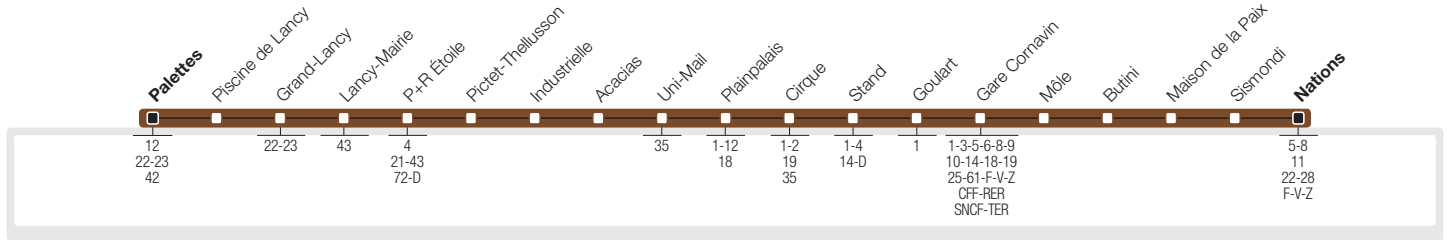

15

→ Palettes – Grand-Lancy – Acacias – Plainpalais – Stand – Gare Cornavin
→ Nations

15

→ Nations – Gare Cornavin – Stand – Plainpalais – Acacias – Grand-Lancy
→ Palettes