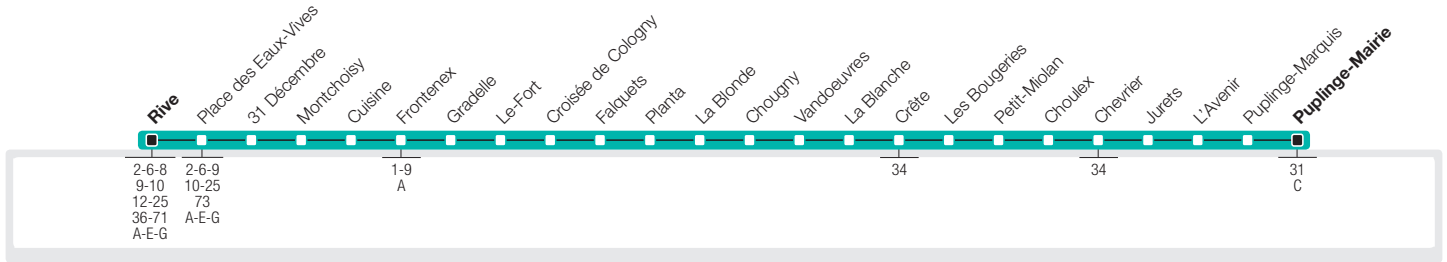

→ Rive – Gradelle – Vandoeuvres – Chevrier
→ **Puplinge**

→ Puplinge – Chevrier – Vandoeuvres – Gradelle
→ **Rive**

→ **Lundi-Vendredi Direction Puplinge-Mairie**

Rive	6:11	6:40	7:10	7:26	7:42	7:57	8:13	8:29	8:44	8:59	9:26	9:56	10:26	11:00	11:23	11:45	12:26	12:45	13:14	13:44	14:14	14:43	15:18	15:31
Gradelle	6:18	6:48	7:19	7:36	7:52	8:07	8:23	8:39	8:54	9:09	9:36	10:06	10:36	11:10	11:33	11:55	12:36	12:55	13:24	13:54	14:24	14:53	15:29	15:42
Croisée de Cologny	6:20	6:50	7:22	7:38	7:54	8:09	8:25	8:41	8:56	9:11	9:38	10:08	10:38	11:12	11:35	11:57	12:38	12:57	13:26	13:56	14:26	14:55	15:31	15:44
Vandoeuvres	6:24	6:54	7:26	7:42	7:58	8:13	8:29	8:45	9:00	9:15	9:42	10:12	10:42	11:16	11:39	12:01	12:42	13:01	13:30	14:00	14:30	14:59	15:35	15:48
Choulex	6:27	6:58	7:29	7:46	8:02	8:17	8:33	8:49	9:03	9:18	9:45	10:15	10:45	11:19	11:42	12:04	12:45	13:04	13:33	14:03	14:34	15:03	15:39	15:52
Puplinge-Mairie	6:33	7:04	7:35	7:51	8:07	8:22	8:38	8:54	9:09	9:23	9:50	10:20	10:50	11:24	11:47	12:09	12:50	13:09	13:38	14:08	14:39	15:08	15:44	15:57

Rive	15:45	16:06	16:17	16:31	16:49	17:04	17:20	17:35	17:49	18:04	18:19	18:35	18:49	19:10	19:40	20:10	20:40	21:10	22:10	23:10	00:10			
Gradelle	15:56	16:17	16:28	16:43	17:01	17:16	17:32	17:47	18:01	18:16	18:31	18:46	18:59	19:20	19:49	20:18	20:48	21:18	22:18	23:18	00:17			
Croisée de Cologny	15:58	16:19	16:31	16:45	17:03	17:18	17:34	17:49	18:03	18:18	18:33	18:48	19:02	19:22	19:51	20:20	20:50	21:20	22:20	23:19	00:19			
Vandoeuvres	16:02	16:24	16:35	16:49	17:08	17:23	17:39	17:54	18:08	18:23	18:37	18:53	19:06	19:26	19:56	20:24	20:54	21:24	22:23	23:23	00:22			
Choulex	16:06	16:27	16:39	16:53	17:11	17:26	17:42	17:57	18:11	18:26	18:41	18:56	19:10	19:30	19:59	20:27	20:57	21:27	22:27	23:26	00:25			
Puplinge-Mairie	16:11	16:32	16:44	16:58	17:16	17:31	17:47	18:02	18:16	18:31	18:46	19:01	19:15	19:35	20:04	20:32	21:02	21:32	22:31	23:31	00:30			