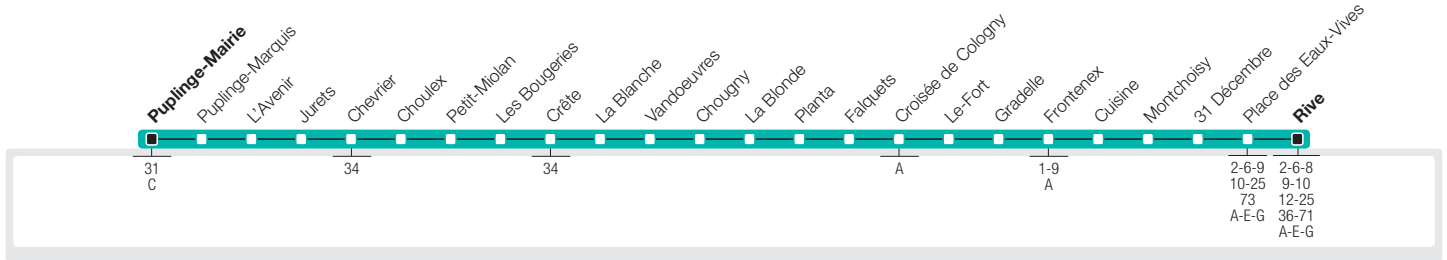

→ Rive – Gradelle – Vandoeuvres – Chevrier
→ **Puplinge**

→ Puplinge – Chevrier – Vandoeuvres – Gradelle
→ **Rive**

→ **Lundi-Vendredi Direction Puplinge-Mairie**

Rive	6:11	6:40	7:10	7:26	7:42	7:57	8:13	8:29	8:44	8:59	9:26	9:56	10:26	11:00	11:23	11:45	12:26	12:45	13:14	13:44	14:14	14:43	15:18	15:31
Gradelle	6:18	6:48	7:19	7:36	7:52	8:07	8:23	8:39	8:54	9:09	9:36	10:06	10:36	11:10	11:33	11:55	12:36	12:55	13:24	13:54	14:24	14:53	15:29	15:42
Croisée de Cologny	6:20	6:50	7:22	7:38	7:54	8:09	8:25	8:41	8:56	9:11	9:38	10:08	10:38	11:12	11:35	11:57	12:38	12:57	13:26	13:56	14:26	14:55	15:31	15:44
Vandoeuvres	6:24	6:54	7:26	7:42	7:58	8:13	8:29	8:45	9:00	9:15	9:42	10:12	10:42	11:16	11:39	12:01	12:42	13:01	13:30	14:00	14:30	14:59	15:35	15:48
Choulex	6:27	6:58	7:29	7:46	8:02	8:17	8:33	8:49	9:03	9:18	9:45	10:15	10:45	11:19	11:42	12:04	12:45	13:04	13:33	14:03	14:34	15:03	15:39	15:52
Puplinge-Mairie	6:33	7:04	7:35	7:51	8:07	8:22	8:38	8:54	9:09	9:23	9:50	10:20	10:50	11:24	11:47	12:09	12:50	13:09	13:38	14:08	14:39	15:08	15:44	15:57

Rive	15:45	16:06	16:17	16:31	16:49	17:04	17:20	17:35	17:49	18:04	18:19	18:35	18:49	19:10	19:40	20:10	20:40	21:10	22:10	23:10	00:10			
Gradelle	15:56	16:17	16:28	16:43	17:01	17:16	17:32	17:47	18:01	18:16	18:31	18:46	18:59	19:20	19:49	20:18	20:48	21:18	22:18	23:18	00:17			
Croisée de Cologny	15:58	16:19	16:31	16:45	17:03	17:18	17:34	17:49	18:03	18:18	18:33	18:48	19:02	19:22	19:51	20:20	20:50	21:20	22:20	23:19	00:19			
Vandoeuvres	16:02	16:24	16:35	16:49	17:08	17:23	17:39	17:54	18:08	18:23	18:37	18:53	19:06	19:26	19:56	20:24	20:54	21:24	22:23	23:23	00:22			
Choulex	16:06	16:27	16:39	16:53	17:11	17:26	17:42	17:57	18:11	18:26	18:41	18:56	19:10	19:30	19:59	20:27	20:57	21:27	22:27	23:26	00:25			
Puplinge-Mairie	16:11	16:32	16:44	16:58	17:16	17:31	17:47	18:02	18:16	18:31	18:46	19:01	19:15	19:35	20:04	20:32	21:02	21:32	22:31	23:31	00:30			