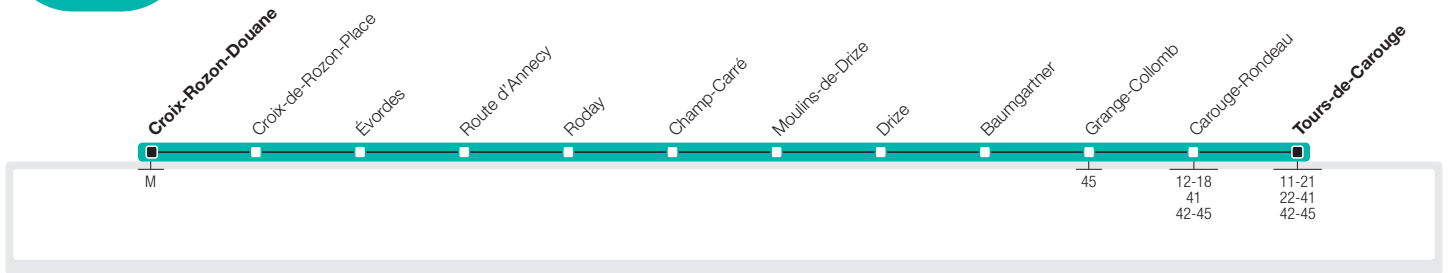

44

→ Tours-de-Carouge – Drize
→ **Croix-de-Rozon**

44

→ Croix-de-Rozon – Drize
→ **Tours-de-Carouge**

→ **Lundi-Vendredi Direction Croix-de-Rozon-Douane**

Tours-de-Carouge	5:54	6:28	6:49	7:05	7:20	7:35	7:50	8:06	8:22	8:37	8:52	9:14	9:42	10:10	10:40	11:09	11:37	11:58	12:24	12:48	13:10	13:40	14:10	14:40
Carouge-Rondeau	5:57	6:31	6:52	7:08	7:24	7:39	7:54	8:10	8:26	8:41	8:56	9:18	9:46	10:14	10:44	11:13	11:41	12:02	12:28	12:52	13:14	13:44	14:14	14:44
Grange-Collomb	5:58	6:32	6:53	7:09	7:25	7:40	7:55	8:11	8:27	8:42	8:57	9:19	9:47	10:15	10:45	11:14	11:42	12:03	12:29	12:53	13:15	13:45	14:15	14:45
Champ-Carré	6:00	6:35	6:57	7:13	7:28	7:43	7:58	8:14	8:30	8:45	9:00	9:22	9:50	10:18	10:48	11:18	11:46	12:07	12:32	12:56	13:18	13:48	14:18	14:48
Croix-de-Rozon-Dne	6:05	6:40	7:02	7:18	7:33	7:48	8:03	8:19	8:35	8:50	9:05	9:27	9:55	10:23	10:53	11:22	11:51	12:12	12:37	13:01	13:23	13:53	14:23	14:53

Tours-de-Carouge	15:10	15:34	15:54	16:12	16:27	16:43	16:59	17:15	17:31	17:47	18:02	18:18	18:33	18:48	19:03	19:18	19:40	20:10	20:40	21:18	22:20	23:21	00:21
Carouge-Rondeau	15:14	15:38	15:59	16:18	16:33	16:50	17:06	17:22	17:38	17:54	18:09	18:25	18:39	18:54	19:08	19:22	19:43	20:13	20:43	21:21	22:23	23:24	00:23
Grange-Collomb	15:15	15:40	16:00	16:19	16:34	16:51	17:08	17:24	17:40	17:56	18:11	18:26	18:40	18:55	19:09	19:23	19:44	20:14	20:44	21:22	22:24	23:25	00:24
Champ-Carré	15:18	15:43	16:03	16:22	16:37	16:54	17:11	17:27	17:43	17:59	18:14	18:30	18:44	18:59	19:13	19:27	19:47	20:17	20:47	21:25	22:27	23:28	00:27
Croix-de-Rozon-Dne	15:23	15:48	16:08	16:27	16:42	16:59	17:16	17:32	17:48	18:04	18:19	18:35	18:49	19:03	19:17	19:31	19:52	20:22	20:52	21:29	22:31	23:32	00:31