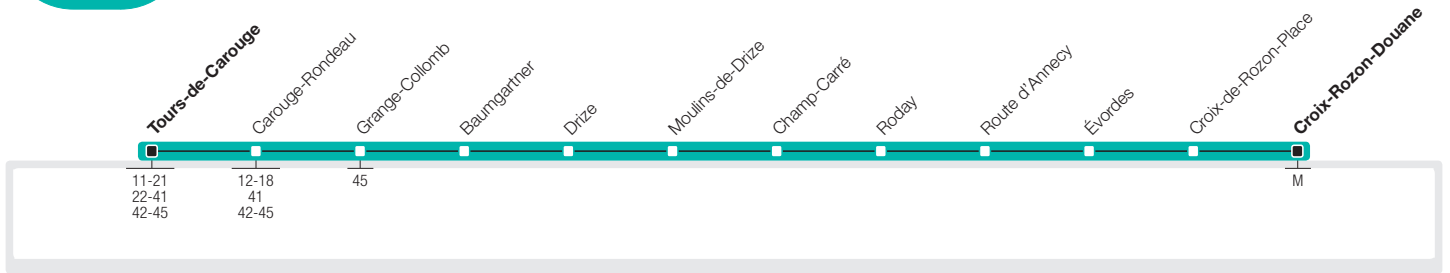

44

→ Tours-de-Carouge – Drize
→ **Croix-de-Rozon**

44

→ Croix-de-Rozon – Drize
→ **Tours-de-Carouge**

→ **Lundi-Vendredi Direction Croix-de-Rozon-Douane**

Tours-de-Carouge	5:54	6:28	6:49	7:05	7:20	7:35	7:50	8:06	8:22	8:37	8:52	9:14	9:42	10:10	10:40	11:09	11:37	11:58	12:24	12:48	13:10	13:40	14:10	14:40
Carouge-Rondeau	5:57	6:31	6:52	7:08	7:24	7:39	7:54	8:10	8:26	8:41	8:56	9:18	9:46	10:14	10:44	11:13	11:41	12:02	12:28	12:52	13:14	13:44	14:14	14:44
Grange-Collomb	5:58	6:32	6:53	7:09	7:25	7:40	7:55	8:11	8:27	8:42	8:57	9:19	9:47	10:15	10:45	11:14	11:42	12:03	12:29	12:53	13:15	13:45	14:15	14:45
Champ-Carré	6:00	6:35	6:57	7:13	7:28	7:43	7:58	8:14	8:30	8:45	9:00	9:22	9:50	10:18	10:48	11:18	11:46	12:07	12:32	12:56	13:18	13:48	14:18	14:48
Croix-de-Rozon-Dne	6:05	6:40	7:02	7:18	7:33	7:48	8:03	8:19	8:35	8:50	9:05	9:27	9:55	10:23	10:53	11:22	11:51	12:12	12:37	13:01	13:23	13:53	14:23	14:53

Tours-de-Carouge	15:10	15:34	15:54	16:12	16:27	16:43	16:59	17:15	17:31	17:47	18:02	18:18	18:33	18:48	19:03	19:18	19:40	20:10	20:40	21:18	22:20	23:21	00:21
Carouge-Rondeau	15:14	15:38	15:59	16:18	16:33	16:50	17:06	17:22	17:38	17:54	18:09	18:25	18:39	18:54	19:08	19:22	19:43	20:13	20:43	21:21	22:23	23:24	00:23
Grange-Collomb	15:15	15:40	16:00	16:19	16:34	16:51	17:08	17:24	17:40	17:56	18:11	18:26	18:40	18:55	19:09	19:23	19:44	20:14	20:44	21:22	22:24	23:25	00:24
Champ-Carré	15:18	15:43	16:03	16:22	16:37	16:54	17:11	17:27	17:43	17:59	18:14	18:30	18:44	18:59	19:13	19:27	19:47	20:17	20:47	21:25	22:27	23:28	00:27
Croix-de-Rozon-Dne	15:23	15:48	16:08	16:27	16:42	16:59	17:16	17:32	17:48	18:04	18:19	18:35	18:49	19:03	19:17	19:31	19:52	20:22	20:52	21:29	22:31	23:32	00:31