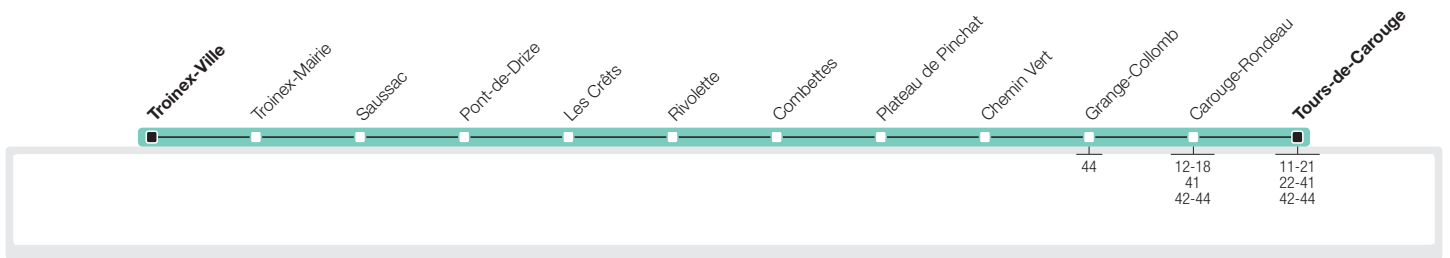

45

→ Tours-de-Carouge – Plateau de Pinchat
→ Troinex

45

→ Troinex – Plateau de Pinchat
→ Tours-de-Carouge

→ **Lundi-Vendredi Direction Troinex-Ville**

Tours-de-Carouge	5:39	6:10	6:43	6:57	7:12	7:28	7:44	7:58	8:15	8:30	8:46	8:59	9:29	9:55	10:25	10:55	11:22	11:47	12:13	12:35	13:01	13:17	13:53	14:25
Carouge-Rondeau	5:42	6:13	6:46	7:00	7:16	7:32	7:48	8:02	8:19	8:34	8:50	9:03	9:33	9:59	10:29	10:59	11:26	11:51	12:17	12:39	13:05	13:21	13:57	14:29
Grange-Collomb	5:43	6:14	6:47	7:01	7:17	7:33	7:49	8:03	8:20	8:35	8:51	9:04	9:34	10:00	10:30	11:00	11:27	11:52	12:18	12:40	13:06	13:22	13:58	14:30
Plateau de Pinchat	5:44	6:16	6:49	7:03	7:19	7:35	7:51	8:05	8:22	8:37	8:53	9:06	9:36	10:02	10:32	11:02	11:29	11:54	12:20	12:42	13:08	13:24	14:00	14:32
Les Crêts	5:45	6:17	6:51	7:05	7:21	7:37	7:53	8:07	8:24	8:39	8:55	9:08	9:38	10:04	10:34	11:04	11:31	11:56	12:22	12:44	13:10	13:26	14:02	14:34
Troinex-Ville	5:48	6:20	6:53	7:07	7:24	7:40	7:56	8:10	8:27	8:42	8:58	9:10	9:40	10:06	10:36	11:06	11:34	11:59	12:25	12:47	13:13	13:29	14:05	14:37

Tours-de-Carouge	14:55	15:22	15:44	16:05	16:21	16:36	16:52	17:07	17:24	17:39	17:55	18:11	18:26	18:41	18:57	19:11	19:26	19:55	20:25	20:55	21:50	22:51	23:52
Carouge-Rondeau	14:59	15:26	15:49	16:11	16:27	16:43	16:59	17:14	17:31	17:46	18:02	18:18	18:32	18:47	19:02	19:15	19:30	19:58	20:28	20:58	21:53	22:54	23:54
Grange-Collomb	15:00	15:28	15:50	16:12	16:28	16:44	17:01	17:16	17:33	17:48	18:04	18:19	18:33	18:48	19:03	19:16	19:31	19:59	20:29	20:59	21:54	22:55	23:55
Plateau de Pinchat	15:02	15:29	15:52	16:14	16:30	16:46	17:02	17:17	17:34	17:49	18:05	18:21	18:35	18:50	19:05	19:18	19:33	20:01	20:31	21:00	21:55	22:56	23:57
Les Crêts	15:04	15:31	15:54	16:16	16:32	16:48	17:04	17:19	17:36	17:51	18:07	18:23	18:37	18:52	19:07	19:20	19:35	20:03	20:33	21:02	21:57	22:58	23:59
Troinex-Ville	15:07	15:34	15:57	16:19	16:35	16:51	17:07	17:22	17:39	17:54	18:10	18:26	18:40	18:55	19:10	19:23	19:38	20:06	20:36	21:05	22:00	23:01	00:01