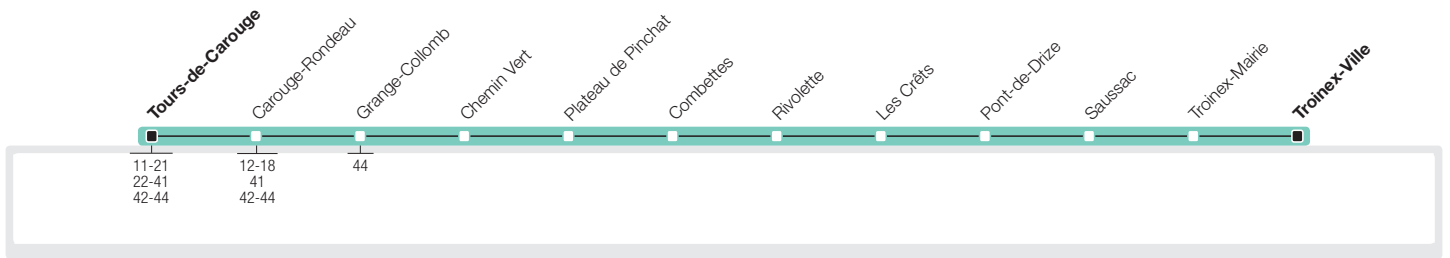

45

→ Tours-de-Carouge – Plateau de Pinchat
→ Troinex

45

→ Troinex – Plateau de Pinchat
→ Tours-de-Carouge

→ **Lundi-Vendredi Direction Troinex-Ville**

Tours-de-Carouge	5:39	6:10	6:43	6:57	7:12	7:28	7:44	7:58	8:15	8:30	8:46	8:59	9:29	9:55	10:25	10:55	11:22	11:47	12:13	12:35	13:01	13:17	13:53	14:25
Carouge-Rondeau	5:42	6:13	6:46	7:00	7:16	7:32	7:48	8:02	8:19	8:34	8:50	9:03	9:33	9:59	10:29	10:59	11:26	11:51	12:17	12:39	13:05	13:21	13:57	14:29
Grange-Collomb	5:43	6:14	6:47	7:01	7:17	7:33	7:49	8:03	8:20	8:35	8:51	9:04	9:34	10:00	10:30	11:00	11:27	11:52	12:18	12:40	13:06	13:22	13:58	14:30
Plateau de Pinchat	5:44	6:16	6:49	7:03	7:19	7:35	7:51	8:05	8:22	8:37	8:53	9:06	9:36	10:02	10:32	11:02	11:29	11:54	12:20	12:42	13:08	13:24	14:00	14:32
Les Crêts	5:45	6:17	6:51	7:05	7:21	7:37	7:53	8:07	8:24	8:39	8:55	9:08	9:38	10:04	10:34	11:04	11:31	11:56	12:22	12:44	13:10	13:26	14:02	14:34
Troinex-Ville	5:48	6:20	6:53	7:07	7:24	7:40	7:56	8:10	8:27	8:42	8:58	9:10	9:40	10:06	10:36	11:06	11:34	11:59	12:25	12:47	13:13	13:29	14:05	14:37

Tours-de-Carouge	14:55	15:22	15:44	16:05	16:21	16:36	16:52	17:07	17:24	17:39	17:55	18:11	18:26	18:41	18:57	19:11	19:26	19:55	20:25	20:55	21:50	22:51	23:52
Carouge-Rondeau	14:59	15:26	15:49	16:11	16:27	16:43	16:59	17:14	17:31	17:46	18:02	18:18	18:32	18:47	19:02	19:15	19:30	19:58	20:28	20:58	21:53	22:54	23:54
Grange-Collomb	15:00	15:28	15:50	16:12	16:28	16:44	17:01	17:16	17:33	17:48	18:04	18:19	18:33	18:48	19:03	19:16	19:31	19:59	20:29	20:59	21:54	22:55	23:55
Plateau de Pinchat	15:02	15:29	15:52	16:14	16:30	16:46	17:02	17:17	17:34	17:49	18:05	18:21	18:35	18:50	19:05	19:18	19:33	20:01	20:31	21:00	21:55	22:56	23:57
Les Crêts	15:04	15:31	15:54	16:16	16:32	16:48	17:04	17:19	17:36	17:51	18:07	18:23	18:37	18:52	19:07	19:20	19:35	20:03	20:33	21:02	21:57	22:58	23:59
Troinex-Ville	15:07	15:34	15:57	16:19	16:35	16:51	17:07	17:22	17:39	17:54	18:10	18:26	18:40	18:55	19:10	19:23	19:38	20:06	20:36	21:05	22:00	23:01	00:01