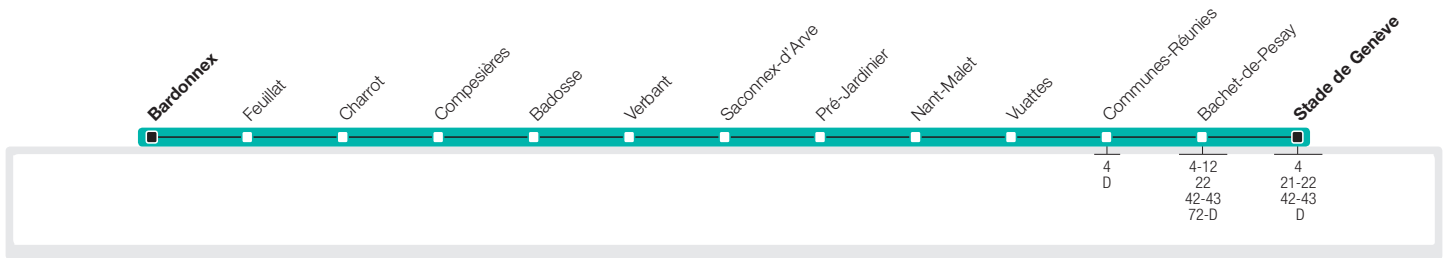

46

→ Stade de Genève – Bachet-de-Pesay – Saconnex d'Arve
→ **Bardonnex**

46

→ Bardonnex – Saconnex d'Arve – Bachet-de-Pesay
→ **Stade de Genève**

→ **Lundi-Vendredi Direction Bardonnex**

Stade de Genève	5:40	6:20	6:55	7:25	7:55	8:25	9:00	9:50	10:40	11:31	12:20	13:10	14:00	14:50	15:40	16:20	16:45	17:15	17:45	18:15	18:45	19:15	19:45	20:40
Bachet-de-Pesay	5:41	6:21	6:56	7:26	7:56	8:26	9:01	9:51	10:41	11:32	12:21	13:11	14:01	14:51	15:41	16:21	16:46	17:16	17:46	18:16	18:46	19:16	19:46	20:41
Communes-Réunies	5:43	6:23	6:58	7:28	7:58	8:28	9:03	9:53	10:43	11:34	12:23	13:13	14:03	14:53	15:43	16:23	16:48	17:18	17:48	18:18	18:48	19:18	19:48	20:43
Saconnex-d'Arve	5:47	6:28	7:03	7:33	8:03	8:33	9:08	9:58	10:48	11:39	12:28	13:18	14:08	14:58	15:49	16:29	16:54	17:24	17:54	18:24	18:54	19:23	19:53	20:48
Compesières	5:49	6:31	7:06	7:36	8:06	8:36	9:11	10:01	10:51	11:42	12:31	13:21	14:11	15:01	15:51	16:32	16:57	17:27	17:57	18:27	18:56	19:26	19:56	20:50
Bardonnex	5:53	6:35	7:10	7:40	8:10	8:40	9:15	10:05	10:55	11:46	12:35	13:25	14:15	15:05	15:56	16:36	17:01	17:31	18:01	18:31	19:01	19:30	20:00	20:55

Stade de Genève	21:40	22:40	23:50
Bachet-de-Pesay	21:41	22:41	23:51
Communes-Réunies	21:43	22:43	23:53
Saconnex-d'Arve	21:47	22:47	23:57
Compesières	21:50	22:50	00:00
Bardonnex	21:54	22:54	00:04

→ **Samedi Direction Bardonnex**