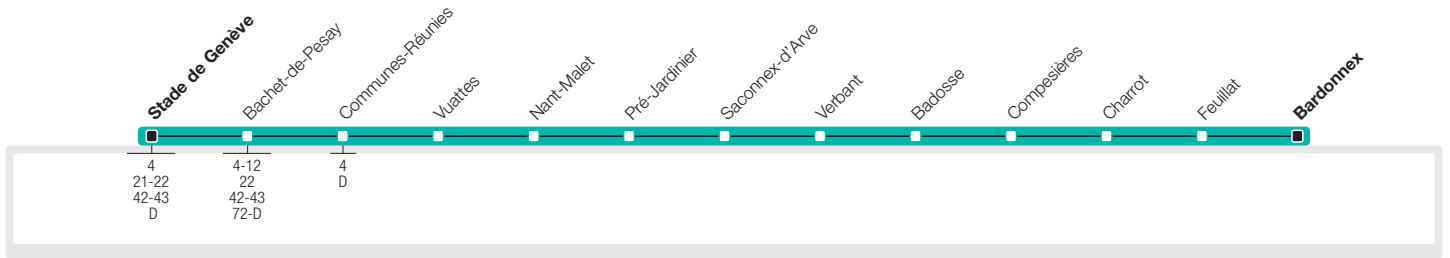

46

→ Stade de Genève – Bachet-de-Pesay – Saconnex d'Arve
→ **Bardonnex**

46

→ Bardonnex – Saconnex d'Arve – Bachet-de-Pesay
→ **Stade de Genève**

→ **Lundi-Vendredi Direction Bardonnex**

Stade de Genève	5:40	6:20	6:55	7:25	7:55	8:25	9:00	9:50	10:40	11:31	12:20	13:10	14:00	14:50	15:40	16:20	16:45	17:15	17:45	18:15	18:45	19:15	19:45	20:40
Bachet-de-Pesay	5:41	6:21	6:56	7:26	7:56	8:26	9:01	9:51	10:41	11:32	12:21	13:11	14:01	14:51	15:41	16:21	16:46	17:16	17:46	18:16	18:46	19:16	19:46	20:41
Communes-Réunies	5:43	6:23	6:58	7:28	7:58	8:28	9:03	9:53	10:43	11:34	12:23	13:13	14:03	14:53	15:43	16:23	16:48	17:18	17:48	18:18	18:48	19:18	19:48	20:43
Saconnex-d'Arve	5:47	6:28	7:03	7:33	8:03	8:33	9:08	9:58	10:48	11:39	12:28	13:18	14:08	14:58	15:49	16:29	16:54	17:24	17:54	18:24	18:54	19:23	19:53	20:48
Compesières	5:49	6:31	7:06	7:36	8:06	8:36	9:11	10:01	10:51	11:42	12:31	13:21	14:11	15:01	15:51	16:32	16:57	17:27	17:57	18:27	18:56	19:26	19:56	20:50
Bardonnex	5:53	6:35	7:10	7:40	8:10	8:40	9:15	10:05	10:55	11:46	12:35	13:25	14:15	15:05	15:56	16:36	17:01	17:31	18:01	18:31	19:01	19:30	20:00	20:55

Stade de Genève	21:40	22:40	23:50
Bachet-de-Pesay	21:41	22:41	23:51
Communes-Réunies	21:43	22:43	23:53
Saconnex-d'Arve	21:47	22:47	23:57
Compesières	21:50	22:50	00:00
Bardonnex	21:54	22:54	00:04

→ **Samedi Direction Bardonnex**