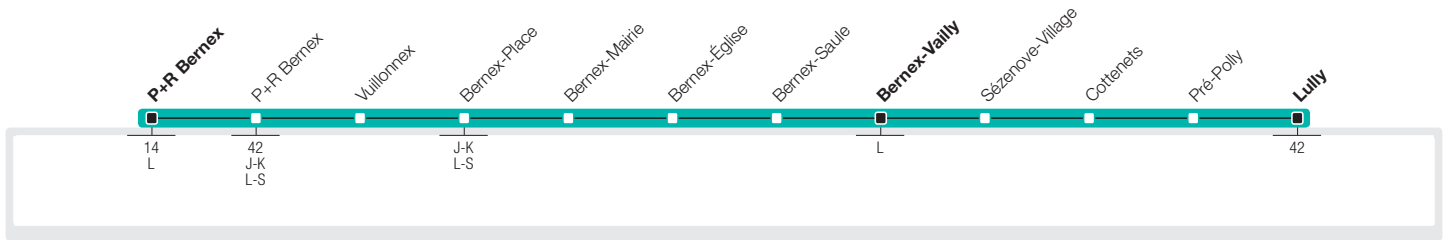

47

→ P+R Bernex – Bernex-Vailly – Sézenove
→ **Lully**

47

→ Lully – Sézenove – Bernex-Vailly
→ **P+R Bernex**

→ **Lundi-Vendredi Direction Bernex-Vailly / Lully**

P+R Bernex	5:06	5:41	6:12	6:26	6:47	7:08	7:28	7:49	8:09	8:30	8:50	9:11	9:32	9:53	10:16	10:46	11:16	11:47	12:17	12:47	13:18	13:48	14:19	14:49
Bernex-Place	5:09	5:44	6:15	6:29	6:50	7:11	7:31	7:52	8:12	8:33	8:53	9:14	9:35	9:56	10:19	10:49	11:19	11:50	12:20	12:50	13:21	13:51	14:22	14:52
Bernex-Saule	5:11	5:46	6:18	6:32	6:53	7:14	7:34	7:55	8:15	8:36	8:56	9:17	9:38	9:59	10:22	10:52	11:22	11:53	12:23	12:53	13:24	13:54	14:25	14:55
Bernex-Vailly	5:12	5:47	6:19	6:33	6:54	7:15	7:35	7:56	8:16	8:37	8:57	9:18	9:39	10:00	10:23	10:53	11:23	11:54	12:24	12:54	13:25	13:55	14:26	14:56
Sézenove-Village	5:14	5:49	6:21	6:35	6:56	7:17	7:37	7:58	8:18	8:39	8:59	9:20	9:41	10:02	10:25	10:55	11:25	11:56	12:26	12:56	13:27	13:57	14:28	14:58
Lully	5:17	5:52	6:24	6:38	6:59	7:20	7:40	8:01	8:21	8:42	9:02	9:23	9:44	10:05	10:28	10:58	11:28	11:59	12:29	12:59	13:30	14:00	14:31	15:01

P+R Bernex	15:19	15:51	16:10	16:33	16:54	17:14	17:35	17:56	18:17	18:38	18:59	19:20	19:34	20:02	20:29	20:58	21:20	22:00	22:20	23:00	23:20	00:00	00:20	00:50
Bernex-Place	15:22	15:54	16:13	16:36	16:57	17:17	17:38	17:59	18:20	18:41	19:02	19:23	19:37	20:05	20:32	21:01	21:23	22:03	22:23	23:03	23:23	00:03	00:23	00:53
Bernex-Saule	15:25	15:57	16:16	16:39	17:00	17:20	17:41	18:02	18:23	18:44	19:05	19:26	19:40	20:08	20:34	21:03	21:25	22:05	22:25	23:05	23:25	00:05	00:25	00:55
Bernex-Vailly	15:26	15:58	16:17	16:40	17:01	17:21	17:42	18:03	18:24	18:45	19:06	19:27	19:41	20:09	20:35	21:04	21:26	22:06	22:26	23:06	23:26	00:06	00:26	00:56
Sézenove-Village	15:28	16:00	16:19	16:42	17:03	17:23	17:44	18:05	18:26	18:47	19:08	19:29	19:43	20:11	20:37		21:28		22:28		23:28		00:28	
Lully	15:31	16:03	16:22	16:45	17:06	17:26	17:47	18:08	18:29	18:50	19:11	19:32	19:46	20:14	20:40		21:31		22:31		23:31		00:31	