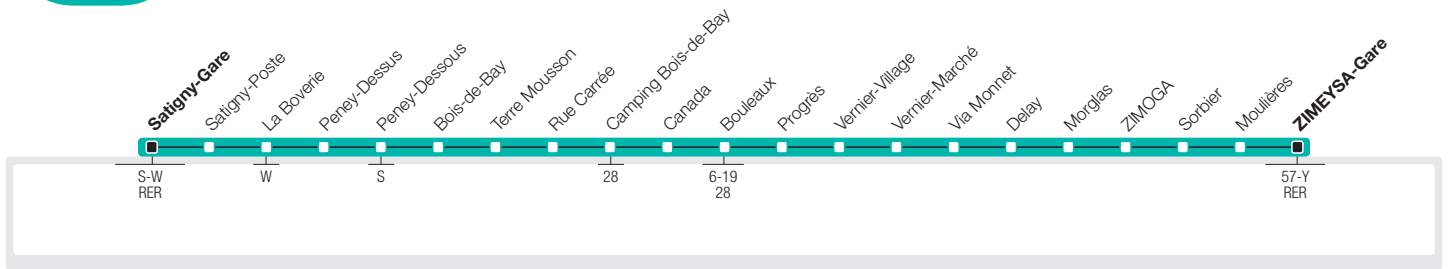

54

→ Satigny-Gare – Bois-de-Bay – Vernier-Village
 → **ZIMEYSA-Gare**

54

→ ZIMEYSA-Gare – Vernier-Village – Bois-de-Bay
 → **Satigny-Gare**

→ **Lundi-Vendredi Direction ZIMEYSA-Gare**

Satigny-Gare	6:00	6:32	7:02	7:32	8:02	8:32	9:02	10:02	11:02	11:32	12:02	12:32	13:02	13:32	14:02	14:32	15:02	16:02	16:32	17:02	17:32	18:02	18:32	19:02
Peney-Dessous	6:06	6:38	7:08	7:38	8:08	8:38	9:08	10:08	11:08	11:38	12:08	12:38	13:08	13:38	14:08	14:38	15:08	16:08	16:38	17:08	17:38	18:08	18:38	19:08
Canada	6:13	6:45	7:15	7:45	8:15	8:45	9:15	10:15	11:15	11:45	12:15	12:45	13:15	13:45	14:15	14:45	15:15	16:15	16:45	17:15	17:45	18:15	18:45	19:15
Vernier-Village	6:15	6:47	7:17	7:47	8:17	8:47	9:17	10:17	11:17	11:47	12:17	12:47	13:17	13:47	14:17	14:47	15:17	16:17	16:47	17:17	17:47	18:17	18:47	19:17
Morglas	6:18	6:50	7:20	7:50	8:20	8:50	9:20	10:20	11:20	11:50	12:20	12:50	13:20	13:50	14:20	14:50	15:20	16:20	16:50	17:20	17:50	18:20	18:50	19:20
ZIMEYSA-Gare	6:23	6:55	7:25	7:55	8:25	8:55	9:25	10:25	11:25	11:55	12:25	12:55	13:25	13:55	14:25	14:55	15:25	16:25	16:55	17:25	17:55	18:25	18:55	19:25