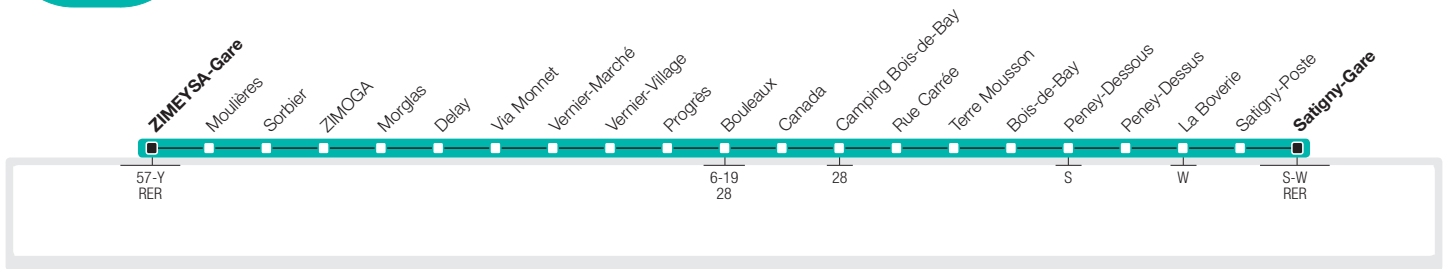

54

→ Satigny-Gare – Bois-de-Bay – Vernier-Village
 → **ZIMEYSA-Gare**

54

→ ZIMEYSA-Gare – Vernier-Village – Bois-de-Bay
 → **Satigny-Gare**

→ **Lundi-Vendredi Direction ZIMEYSA-Gare**

Satigny-Gare	6:00	6:32	7:02	7:32	8:02	8:32	9:02	10:02	11:02	11:32	12:02	12:32	13:02	13:32	14:02	14:32	15:02	16:02	16:32	17:02	17:32	18:02	18:32	19:02
Peney-Dessous	6:06	6:38	7:08	7:38	8:08	8:38	9:08	10:08	11:08	11:38	12:08	12:38	13:08	13:38	14:08	14:38	15:08	16:08	16:38	17:08	17:38	18:08	18:38	19:08
Canada	6:13	6:45	7:15	7:45	8:15	8:45	9:15	10:15	11:15	11:45	12:15	12:45	13:15	13:45	14:15	14:45	15:15	16:15	16:45	17:15	17:45	18:15	18:45	19:15
Vernier-Village	6:15	6:47	7:17	7:47	8:17	8:47	9:17	10:17	11:17	11:47	12:17	12:47	13:17	13:47	14:17	14:47	15:17	16:17	16:47	17:17	17:47	18:17	18:47	19:17
Morglas	6:18	6:50	7:20	7:50	8:20	8:50	9:20	10:20	11:20	11:50	12:20	12:50	13:20	13:50	14:20	14:50	15:20	16:20	16:50	17:20	17:50	18:20	18:50	19:20
ZIMEYSA-Gare	6:23	6:55	7:25	7:55	8:25	8:55	9:25	10:25	11:25	11:55	12:25	12:55	13:25	13:55	14:25	14:55	15:25	16:25	16:55	17:25	17:55	18:25	18:55	19:25