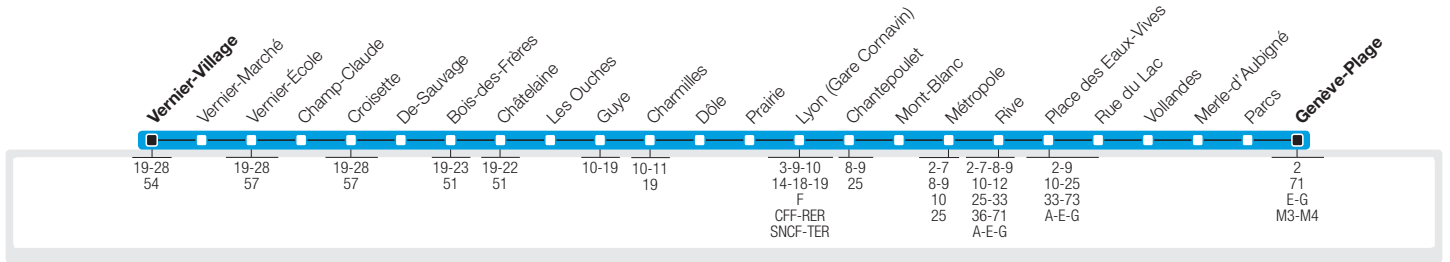

6

→ Vernier-Village – Charmilles – Lyon (Gare Cornavin) – Rive
→ Genève-Plage

6

→ Genève-Plage – Place des Eaux-Vives – Gare Cornavin – Charmilles
→ Vernier-Village

→ **Lundi-Vendredi Direction Genève-Plage**

Vernier-Village	5:01	5:18	5:41	6:01	6:18	6:33	6:44	6:52	6:59	7:06	7:14	7:21	7:29	7:37	7:44	7:52	7:59	8:07	8:15	8:22	8:31	8:39	8:47	8:54
Croisette	5:05	5:22	5:45	6:05	6:22	6:37	6:48	6:56	7:03	7:10	7:18	7:26	7:34	7:42	7:49	7:57	8:04	8:12	8:20	8:27	8:36	8:44	8:52	8:58
Châtelaïne	5:10	5:27	5:50	6:11	6:28	6:43	6:54	7:02	7:09	7:16	7:24	7:32	7:40	7:48	7:56	8:04	8:11	8:19	8:26	8:33	8:42	8:50	8:58	9:04
Charmilles	5:14	5:31	5:54	6:15	6:32	6:47	6:58	7:07	7:14	7:21	7:29	7:37	7:45	7:53	8:01	8:09	8:16	8:24	8:31	8:38	8:47	8:55	9:02	9:09
Lyon (Gare Cornavin)	5:18	5:35	5:58	6:19	6:36	6:52	7:03	7:12	7:19	7:26	7:34	7:42	7:50	7:58	8:06	8:14	8:21	8:29	8:36	8:43	8:52	8:59	9:07	9:14
Chantepoulet	5:20	5:37	6:00	6:21	6:39	6:54	7:05	7:14	7:21	7:28	7:36	7:44	7:53	8:01	8:08	8:16	8:23	8:31	8:39	8:46	8:55	9:02	9:10	9:16
Rive	5:25	5:42	6:05	6:26	6:44	6:59	7:11	7:20	7:27	7:34	7:42	7:50	7:59	8:07	8:14	8:22	8:29	8:37	8:45	8:52	9:01	9:08	9:16	9:22
Place des Eaux-Vives	5:28	5:45	6:08	6:29	6:47	7:02	7:14	7:22	7:29	7:37	7:45	7:53	8:02	8:10	8:17	8:25	8:32	8:40	8:48	8:55	9:03	9:11	9:18	9:25
Genève-Plage	5:33	5:50	6:13	6:34	6:52	7:08	7:19	7:29	7:36	7:43	7:52	8:00	8:08	8:16	8:24	8:32	8:39	8:47	8:54	9:01	9:10	9:17	9:25	9:31