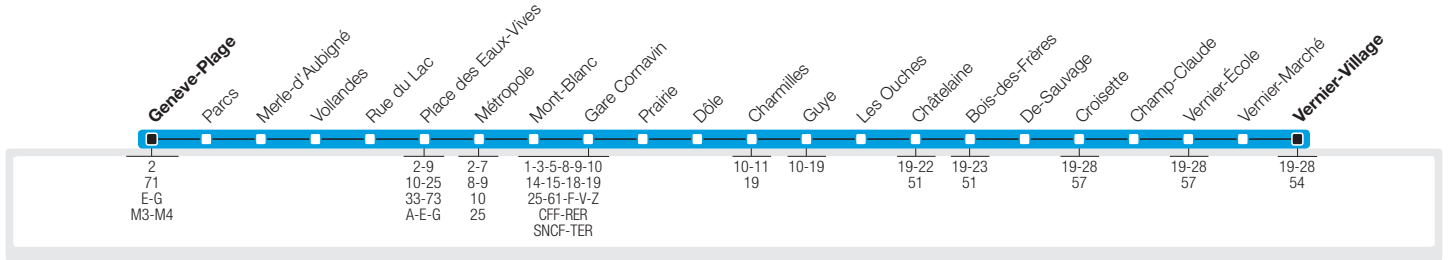

6

→ Vernier-Village – Charmilles – Lyon (Gare Cornavin) – Rive
→ Genève-Plage

6

→ Genève-Plage – Place des Eaux-Vives – Gare Cornavin – Charmilles
→ Vernier-Village

→ **Lundi-Vendredi Direction Genève-Plage**

Vernier-Village	5:01	5:18	5:41	6:01	6:18	6:33	6:44	6:52	6:59	7:06	7:14	7:21	7:29	7:37	7:44	7:52	7:59	8:07	8:15	8:22	8:31	8:39	8:47	8:54
Croisette	5:05	5:22	5:45	6:05	6:22	6:37	6:48	6:56	7:03	7:10	7:18	7:26	7:34	7:42	7:49	7:57	8:04	8:12	8:20	8:27	8:36	8:44	8:52	8:58
Châtelaïne	5:10	5:27	5:50	6:11	6:28	6:43	6:54	7:02	7:09	7:16	7:24	7:32	7:40	7:48	7:56	8:04	8:11	8:19	8:26	8:33	8:42	8:50	8:58	9:04
Charmilles	5:14	5:31	5:54	6:15	6:32	6:47	6:58	7:07	7:14	7:21	7:29	7:37	7:45	7:53	8:01	8:09	8:16	8:24	8:31	8:38	8:47	8:55	9:02	9:09
Lyon (Gare Cornavin)	5:18	5:35	5:58	6:19	6:36	6:52	7:03	7:12	7:19	7:26	7:34	7:42	7:50	7:58	8:06	8:14	8:21	8:29	8:36	8:43	8:52	8:59	9:07	9:14
Chantepoulet	5:20	5:37	6:00	6:21	6:39	6:54	7:05	7:14	7:21	7:28	7:36	7:44	7:53	8:01	8:08	8:16	8:23	8:31	8:39	8:46	8:55	9:02	9:10	9:16
Rive	5:25	5:42	6:05	6:26	6:44	6:59	7:11	7:20	7:27	7:34	7:42	7:50	7:59	8:07	8:14	8:22	8:29	8:37	8:45	8:52	9:01	9:08	9:16	9:22
Place des Eaux-Vives	5:28	5:45	6:08	6:29	6:47	7:02	7:14	7:22	7:29	7:37	7:45	7:53	8:02	8:10	8:17	8:25	8:32	8:40	8:48	8:55	9:03	9:11	9:18	9:25
Genève-Plage	5:33	5:50	6:13	6:34	6:52	7:08	7:19	7:29	7:36	7:43	7:52	8:00	8:08	8:16	8:24	8:32	8:39	8:47	8:54	9:01	9:10	9:17	9:25	9:31