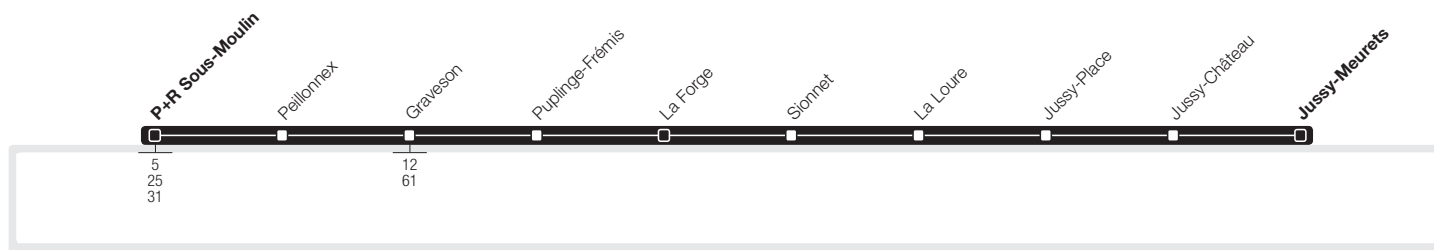

→ P+R Sous-Moulin – Graveson – Puplinge
→ **Jussy-Meurets**

→ Jussy-Meurets – Puplinge – Graveson
→ **P+R Sous-Moulin**

→ **Lundi-Vendredi Direction** Jussy-Meurets

P+R Sous-Moulin	17:58	18:28
Peillonnex	17:59	18:29
Graveson	18:03	18:32
Puplinge-Frémis	18:11	18:39
Jussy-Place	18:21	18:49
Jussy-Meurets	18:23	18:51

→ **Lundi-Vendredi Direction** P+R Sous-Moulin

Jussy-Meurets	6:50	7:20
Jussy-Place	6:51	7:21
Puplinge-Frémis	7:02	7:33
Graveson	7:10	7:42
Peillonnex	7:11	7:42
P+R Sous-Moulin	7:12	7:45

Généralités pour cette ligne

Le présent horaire est valable du 24 avril au 9 décembre 2017.

La ligne n'est pas exploitée les jours suivants: 25 mai, 5 juin, 1er août et 7 septembre 2017.