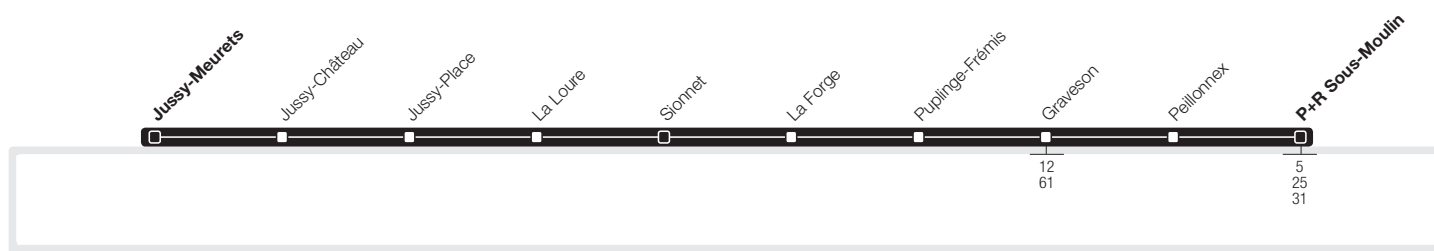

→ P+R Sous-Moulin – Graveson – Puplinge
→ **Jussy-Meurets**

→ Jussy-Meurets – Puplinge – Graveson
→ **P+R Sous-Moulin**

→ **Lundi-Vendredi Direction** Jussy-Meurets

P+R Sous-Moulin	17:58	18:28
Peillonnex	17:59	18:29
Graveson	18:03	18:32
Puplinge-Frémis	18:11	18:39
Jussy-Place	18:21	18:49
Jussy-Meurets	18:23	18:51

→ **Lundi-Vendredi Direction** P+R Sous-Moulin

Jussy-Meurets	6:50	7:20
Jussy-Place	6:51	7:21
Puplinge-Frémis	7:02	7:33
Graveson	7:10	7:42
Peillonnex	7:11	7:42
P+R Sous-Moulin	7:12	7:45

Généralités pour cette ligne

Le présent horaire est valable du 24 avril au 9 décembre 2017.

La ligne n'est pas exploitée les jours suivants: 25 mai, 5 juin, 1er août et 7 septembre 2017.