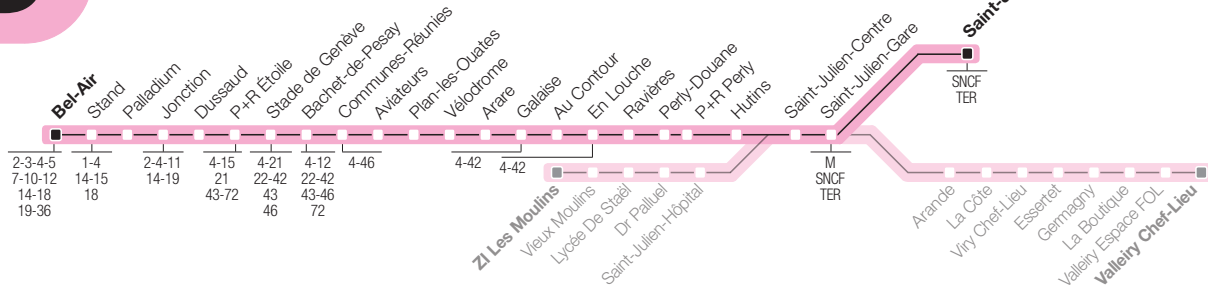

→ Bel-Air – Bachet-de-Pesay – Plan-les-Ouates – Perly
 → **Saint-Julien SNCF**
 ZI Les Moulins – Saint-Julien-Gare – **Valleiry Chef-Lieu** (navette Dn)

→ Valleiry Chef-Lieu – Saint-Julien-Gare – **ZI Les Moulins** (navette Dn)
 → Saint-Julien SNCF – Perly – Plan-les-Ouates – Bachet-de-Pesay
 → **Bel-Air**

→ **Lundi-Vendredi Direction** Saint-Julien SNCF

Bel-Air	v5:40	6:10	v6:40	6:54	7:06	v7:18	7:30	v7:42	7:54	8:06	v8:18	8:30	8:42	v8:54	9:06	9:18	9:39	10:03	10:27	v10:51	11:15	11:39	v12:03	12:15
Stand	v5:43	6:13	v6:43	6:57	7:09	v7:21	7:33	v7:45	7:57	8:09	v8:21	8:33	8:45	v8:57	9:09	9:21	9:42	10:06	10:30	v10:54	11:18	11:42	v12:06	12:18
Jonction	v5:47	6:17	v6:47	7:01	7:14	v7:26	7:38	v7:50	8:02	8:14	v8:26	8:38	8:50	v9:02	9:14	9:26	9:47	10:11	10:35	v10:59	11:23	11:47	v12:11	12:23
P+R Étoile	v5:51	6:21	v6:51	7:05	7:18	v7:30	7:42	v7:54	8:06	8:18	v8:30	8:42	8:54	v9:06	9:18	9:30	9:51	10:15	10:39	v11:03	11:28	11:52	v12:16	12:28
Bachet-de-Pesay	v5:55	6:25	v6:55	7:09	7:22	v7:34	7:46	v7:58	8:10	8:22	v8:34	8:46	8:58	v9:10	9:22	9:34	9:55	10:19	10:43	v11:07	11:31	11:55	v12:19	12:31
Plan-les-Ouates	v5:58	6:28	v6:58	7:13	7:26	v7:38	7:50	v8:02	8:14	8:26	v8:38	8:50	9:02	v9:14	9:26	9:38	9:59	10:23	10:47	v11:11	11:35	11:59	v12:23	12:35
Galaise	v6:01	6:31	v7:01	7:16	7:29	v7:41	7:53	v8:05	8:17	8:29	v8:41	8:53	9:05	v9:17	9:29	9:41	10:02	10:26	10:50	v11:14	11:39	12:03	v12:27	12:38
Ravières	v6:04	6:34	v7:04	7:19	7:32	v7:44	7:56	v8:08	8:20	8:32	v8:44	8:56	9:08	v9:20	9:32	9:44	10:05	10:29	10:53	v11:18	11:42	12:06	v12:30	12:41
Saint-Julien SNCF	v6:10	6:40	v7:10	7:25	7:39	v7:51	8:03	v8:15	8:27	8:39	v8:51	9:03	9:15	v9:27	9:39	9:51	10:12	10:36	11:00	v11:24	11:49	12:13	v12:37	12:48