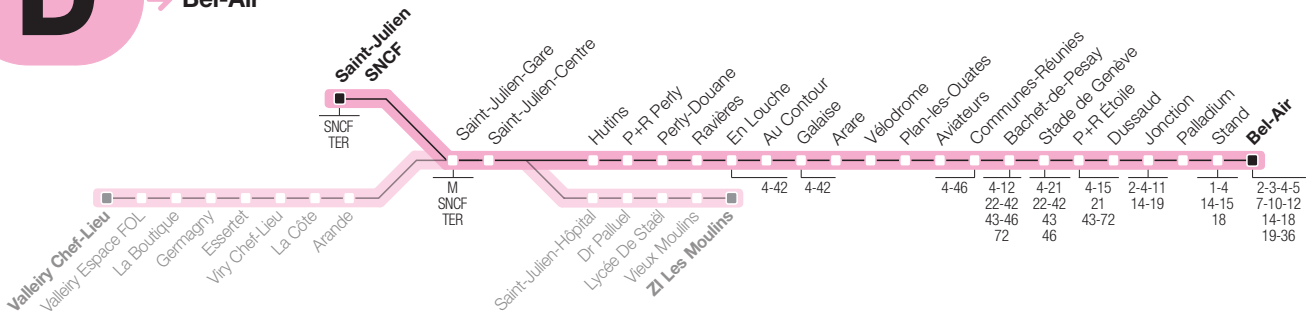

→ Bel-Air – Bachet-de-Pesay – Plan-les-Ouates – Perly
 → **Saint-Julien SNCF**
 ZI Les Moulins – Saint-Julien-Gare – **Valleiry Chef-Lieu** (navette Dn)

→ Valleiry Chef-Lieu – Saint-Julien-Gare – **ZI Les Moulins** (navette Dn)
 → Saint-Julien SNCF – Perly – Plan-les-Ouates – Bachet-de-Pesay
 → **Bel-Air**

→ **Lundi-Vendredi Direction** Saint-Julien SNCF

Bel-Air	v5:40	6:10	v6:40	6:54	7:06	v7:18	7:30	v7:42	7:54	8:06	v8:18	8:30	8:42	v8:54	9:06	9:18	9:39	10:03	10:27	v10:51	11:15	11:39	v12:03	12:15
Stand	v5:43	6:13	v6:43	6:57	7:09	v7:21	7:33	v7:45	7:57	8:09	v8:21	8:33	8:45	v8:57	9:09	9:21	9:42	10:06	10:30	v10:54	11:18	11:42	v12:06	12:18
Jonction	v5:47	6:17	v6:47	7:01	7:14	v7:26	7:38	v7:50	8:02	8:14	v8:26	8:38	8:50	v9:02	9:14	9:26	9:47	10:11	10:35	v10:59	11:23	11:47	v12:11	12:23
P+R Étoile	v5:51	6:21	v6:51	7:05	7:18	v7:30	7:42	v7:54	8:06	8:18	v8:30	8:42	8:54	v9:06	9:18	9:30	9:51	10:15	10:39	v11:03	11:28	11:52	v12:16	12:28
Bachet-de-Pesay	v5:55	6:25	v6:55	7:09	7:22	v7:34	7:46	v7:58	8:10	8:22	v8:34	8:46	8:58	v9:10	9:22	9:34	9:55	10:19	10:43	v11:07	11:31	11:55	v12:19	12:31
Plan-les-Ouates	v5:58	6:28	v6:58	7:13	7:26	v7:38	7:50	v8:02	8:14	8:26	v8:38	8:50	9:02	v9:14	9:26	9:38	9:59	10:23	10:47	v11:11	11:35	11:59	v12:23	12:35
Galaise	v6:01	6:31	v7:01	7:16	7:29	v7:41	7:53	v8:05	8:17	8:29	v8:41	8:53	9:05	v9:17	9:29	9:41	10:02	10:26	10:50	v11:14	11:39	12:03	v12:27	12:38
Ravières	v6:04	6:34	v7:04	7:19	7:32	v7:44	7:56	v8:08	8:20	8:32	v8:44	8:56	9:08	v9:20	9:32	9:44	10:05	10:29	10:53	v11:18	11:42	12:06	v12:30	12:41
Saint-Julien SNCF	v6:10	6:40	v7:10	7:25	7:39	v7:51	8:03	v8:15	8:27	8:39	v8:51	9:03	9:15	v9:27	9:39	9:51	10:12	10:36	11:00	v11:24	11:49	12:13	v12:37	12:48