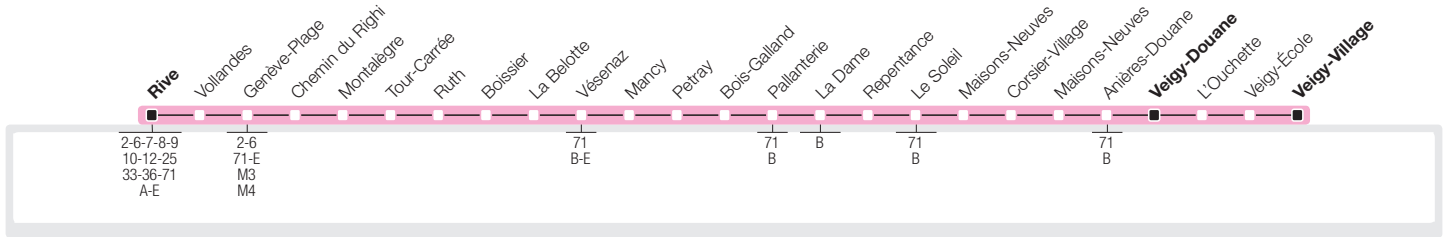

→ Rive – Vézenaz – Pallanterie – Corsier-Village
 → **Veigy-Douane / Veigy-Village**

→ Veigy-Village / Veigy-Douane – Corsier-Village – Pallanterie – Vézenaz
 → **Rive**

→ **Lundi-Vendredi Direction** Veigy-Douane / Veigy-Village

Rive	5:52	6:12	6:29	6:46	6:58	7:14	7:30	7:42	7:54	8:06	8:18	8:30	8:50	9:20	9:50	10:20	10:50	11:20	11:50	12:20	12:43	13:17	13:47	14:17
Genève-Plage	5:56	6:16	6:33	6:50	7:02	7:18	7:34	7:46	7:58	8:10	8:22	8:34	8:54	9:24	9:54	10:24	10:54	11:24	11:54	12:24	12:47	13:21	13:51	14:22
Vézenaz	6:01	6:21	6:39	6:56	7:08	7:24	7:41	7:53	8:05	8:17	8:29	8:41	9:01	9:31	10:01	10:31	11:01	11:31	12:01	12:31	12:54	13:28	13:58	14:28
Pallanterie	6:05	6:25	6:43	7:00	7:12	7:28	7:45	7:57	8:09	8:21	8:33	8:45	9:05	9:35	10:05	10:35	11:05	11:35	12:05	12:35	12:58	13:32	14:02	14:32
Le Soleil	6:08	6:28	6:45	7:03	7:15	7:31	7:48	8:00	8:12	8:24	8:36	8:48	9:08	9:37	10:07	10:37	11:07	11:38	12:08	12:38	13:00	13:35	14:05	14:35
Corsier-Village	6:10	6:30		7:06		7:34		8:03		8:27		8:51		9:40	10:10	10:40	11:10	11:40	12:10	12:40	13:03	13:37	14:07	14:38
Anières-Douane	6:14	6:34	6:48	7:09	7:17	7:37	7:50	8:06	8:14	8:30	8:38	8:54	9:10	9:43	10:13	10:43	11:13	11:44	12:14	12:44	13:06	13:41	14:11	14:41
Veigy-Douane	6:15	6:35	6:49	7:10	7:19	7:39	7:52	8:07	8:16	8:31	8:40	8:55	9:11	9:45	10:15	10:45	11:15	11:45	12:15	12:45	13:08	13:42	14:12	14:42
Veigy-Village		6:41	6:55		7:25																13:13	13:48		

Rive	23:00	00:00
Genève-Plage	23:04	00:04
Vézenaz	23:10	00:09
Pallanterie	23:14	00:13
Le Soleil	23:17	00:16
Corsier-Village	23:19	00:18
Anières-Douane	23:23	00:21
Veigy-Douane	23:24	00:22
Veigy-Village		