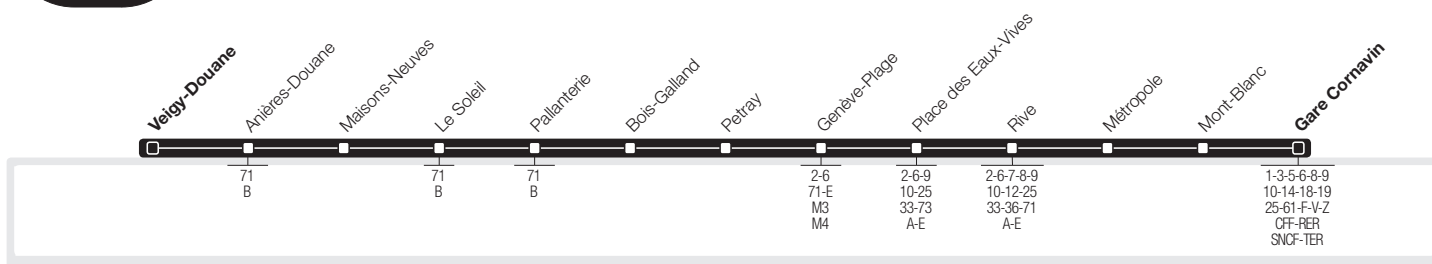

→ Gare Cornavin – Rive – Genève-Plage – Pallanerie
→ **Veigy-Douane**

→ Veigy-Douane – Pallanerie – Genève-Plage – Rive
→ **Gare Cornavin**

→ **Lundi-Vendredi Direction** Veigy-Douane

Gare Cornavin	17:00	17:25	18:15	18:40
Rive	17:10	17:35	18:25	18:50
Genève-Plage	17:16	17:41	18:31	18:56
Pallanerie	17:24	17:49	18:39	19:04
Maisons-Neuves	17:28	17:53	18:43	19:08
Veigy-Douane	17:31	17:56	18:46	19:11

→ **Lundi-Vendredi Direction** Gare Cornavin

Veigy-Douane	6:35	7:00	7:42	8:10
Maisons-Neuves	6:38	7:03	7:45	8:13
Pallanerie	6:43	7:09	7:51	8:18
Genève-Plage	6:52	7:18	8:00	8:27
Place des Eaux-Vives	6:58	7:25	8:08	8:35
Rive	7:00	7:27	8:10	8:37
Gare Cornavin	7:07	7:36	8:19	8:46

Généralités pour cette ligne

Le présent horaire est valable du 28 août au 9 décembre 2017.

La ligne n'est pas exploitée le 7 septembre 2017 (Jeûne Genevois).