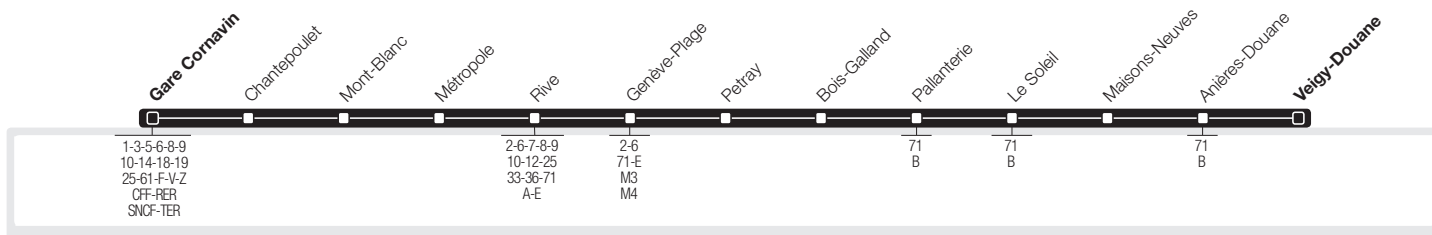

→ Gare Cornavin – Rive – Genève-Plage – Pallanerie
→ **Veigy-Douane**

→ Veigy-Douane – Pallanerie – Genève-Plage – Rive
→ **Gare Cornavin**

→ **Lundi-Vendredi Direction** Veigy-Douane

Gare Cornavin	17:00	17:25	18:15	18:40
Rive	17:10	17:35	18:25	18:50
Genève-Plage	17:16	17:41	18:31	18:56
Pallanerie	17:24	17:49	18:39	19:04
Maisons-Neuves	17:28	17:53	18:43	19:08
Veigy-Douane	17:31	17:56	18:46	19:11

→ **Lundi-Vendredi Direction** Gare Cornavin

Veigy-Douane	6:35	7:00	7:42	8:10
Maisons-Neuves	6:38	7:03	7:45	8:13
Pallanerie	6:43	7:09	7:51	8:18
Genève-Plage	6:52	7:18	8:00	8:27
Place des Eaux-Vives	6:58	7:25	8:08	8:35
Rive	7:00	7:27	8:10	8:37
Gare Cornavin	7:07	7:36	8:19	8:46

Généralités pour cette ligne

Le présent horaire est valable du 28 août au 9 décembre 2017.

La ligne n'est pas exploitée le 7 septembre 2017 (Jeûne Genevois).