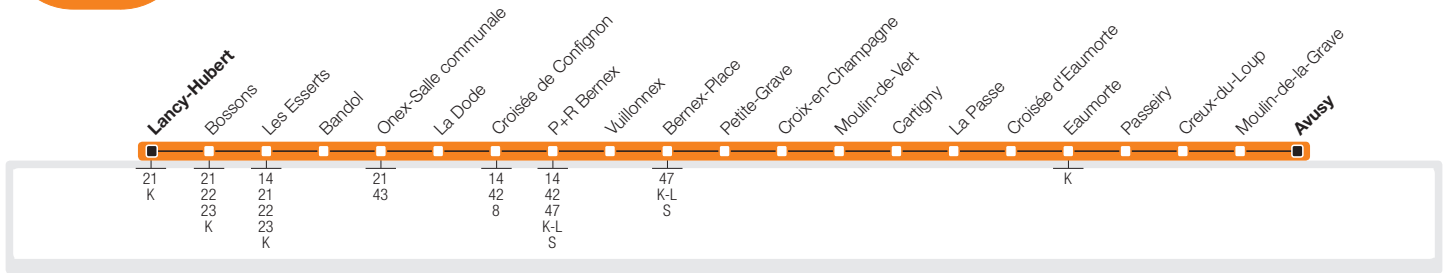

→ Lancy-Hubert – Onex – Bernex – Cartigny
→ **Avusy**

→ Avusy – Cartigny – Bernex – Onex
→ **Lancy-Hubert**

→ **Lundi-Vendredi Direction Avusy**

Lancy-Hubert	5:12	5:42	6:12	6:41	7:00	7:20	7:40	8:00	8:21	8:41	9:08	9:42	10:12	10:42	11:13	11:33	12:07	12:40	13:10	13:42	14:10	14:40	15:10	15:40
Les Esserts	5:14	5:44	6:15	6:44	7:03	7:24	7:44	8:04	8:25	8:45	9:12	9:45	10:15	10:45	11:16	11:36	12:10	12:43	13:13	13:45	14:13	14:43	15:13	15:43
Onex-Salle communale	5:18	5:48	6:18	6:48	7:07	7:28	7:48	8:08	8:29	8:48	9:15	9:49	10:19	10:49	11:20	11:40	12:14	12:47	13:17	13:49	14:17	14:47	15:17	15:47
P+R Bernex	5:22	5:52	6:23	6:53	7:12	7:32	7:53	8:13	8:33	8:53	9:20	9:54	10:24	10:54	11:25	11:45	12:19	12:52	13:22	13:54	14:22	14:52	15:22	15:52
Vuillonnex	5:23	5:53	6:24	6:54	7:13	7:33	7:54	8:14	8:34	8:54	9:21	9:55	10:25	10:55	11:26	11:46	12:20	12:53	13:23	13:55	14:23	14:53	15:23	15:53
Bernex-Place	5:24	5:54	6:25	6:55	7:14	7:34	7:55	8:15	8:35	8:55	9:22	9:56	10:26	10:56	11:27	11:47	12:21	12:54	13:24	13:56	14:24	14:54	15:24	15:54
Petite-Grave	5:28	5:58	6:29	6:59	7:18	7:39	7:59	8:19	8:40	8:59	9:26	10:00	10:30	11:00	11:31	11:51	12:25	12:58	13:28	14:00	14:28	14:58	15:28	15:58
Cartigny	5:32	6:02	6:34	7:04	7:23	7:43	8:04	8:24	8:44	9:04	9:31	10:04	10:34	11:04	11:35	11:55	12:30	13:03	13:33	14:05	14:33	15:03	15:33	16:03
Eaumorte	5:34	6:05	6:36	7:06	7:25	7:46	8:06	8:26	8:47	9:06	9:33	10:06	10:36	11:06	11:38	11:58	12:32	13:05	13:35	14:07	14:35	15:05	15:35	16:05
Avusy	5:39	6:09	6:41	7:11	7:30	7:50	8:11	8:31	8:51	9:11	9:38	10:11	10:41	11:11	11:42	12:02	12:37	13:10	13:40	14:12	14:40	15:10	15:40	16:10