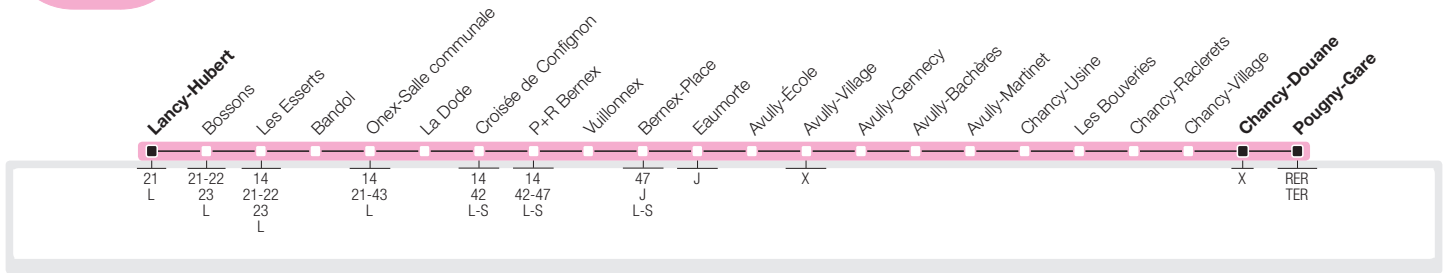

→ Lancy-Hubert – Onex – Bernex – Avully  
 → **Chancy-Douane / Pougny-Gare**

→ Pougny-Gare / Chancy-Douane – Avully – Bernex – Onex  
 → **Lancy-Hubert**

→ **Lundi-Vendredi Direction Chancy-Douane / Pougny-Gare**

Lancy-Hubert	5:25	5:55	6:25	6:50	7:10	7:30	7:51	8:10	8:30	8:55	9:25	9:55	10:25	10:55	11:30	11:55	12:25	12:55	13:25	13:55	14:25	14:55	15:25	15:50
Les Esserts	5:27	5:58	6:28	6:53	7:14	7:34	7:55	8:14	8:34	8:59	9:28	9:58	10:28	10:58	11:33	11:58	12:28	12:58	13:28	13:58	14:28	14:58	15:28	15:54
Onex-Salle communale	5:31	6:01	6:32	6:57	7:18	7:38	7:59	8:18	8:38	9:02	9:32	10:02	10:32	11:02	11:37	12:02	12:32	13:02	13:32	14:02	14:32	15:02	15:32	15:58
P+R Bernex	5:35	6:05	6:36	7:02	7:22	7:43	8:04	8:22	8:42	9:07	9:37	10:07	10:37	11:07	11:42	12:07	12:37	13:07	13:37	14:07	14:37	15:07	15:37	16:02
Vuillonnex	5:36	6:06	6:37	7:03	7:23	7:44	8:05	8:23	8:43	9:08	9:38	10:08	10:38	11:08	11:43	12:08	12:38	13:08	13:38	14:08	14:38	15:08	15:38	16:03
Bernex-Place	5:37	6:07	6:38	7:04	7:24	7:45	8:06	8:24	8:44	9:09	9:39	10:09	10:39	11:09	11:44	12:09	12:39	13:09	13:39	14:09	14:39	15:09	15:39	16:04
Eaumorte	5:42	6:12	6:43	7:09	7:29	7:50	8:11	8:29	8:49	9:14	9:44	10:14	10:44	11:14	11:49	12:14	12:44	13:14	13:44	14:14	14:44	15:14	15:44	16:09
Avully-Village	5:44	6:14	6:45	7:11	7:31	7:52	8:13	8:31	8:51	9:16	9:46	10:16	10:46	11:16	11:51	12:16	12:46	13:16	13:46	14:16	14:46	15:16	15:46	16:11
Chancy-Village	5:50	6:21	6:52	7:19	7:39	7:59	8:20	8:39	8:58	9:23	9:52	10:22	10:52	11:23	11:58	12:23	12:53	13:23	13:53	14:23	14:53	15:23	15:53	16:19
<b>Chancy-Douane</b>	5:52	6:23	6:54	7:20	7:40	8:01	8:21	8:40	8:59	9:24	9:54	10:24	10:54	11:24	11:59	12:24	12:54	13:24	13:54	14:24	14:54	15:24	15:55	16:20
<b>Pougny-Gare</b>		6:24	6:55	7:22			8:23										12:56	13:26	13:56					