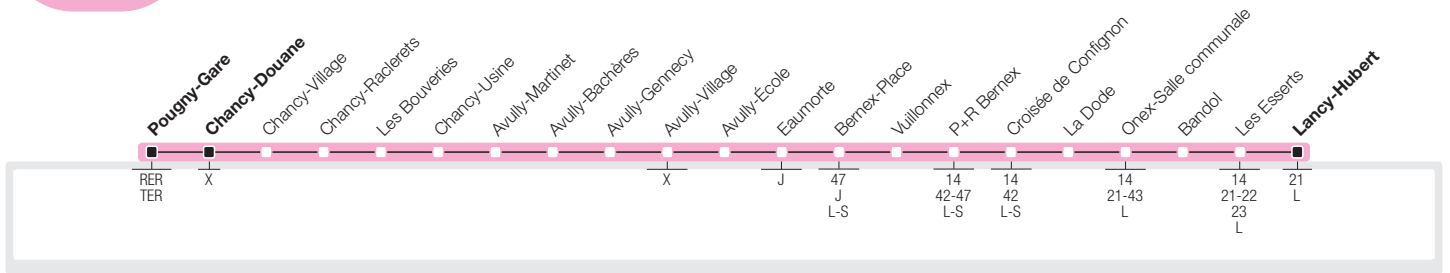

→ Lancy-Hubert – Onex – Bernex – Avully  
 → **Chancy-Douane / Pougny-Gare**

→ Pougny-Gare / Chancy-Douane – Avully – Bernex – Onex  
 → **Lancy-Hubert**

→ **Lundi-Vendredi Direction Chancy-Douane / Pougny-Gare**

Lancy-Hubert	5:25	5:55	6:25	6:50	7:10	7:30	7:51	8:10	8:30	8:55	9:25	9:55	10:25	10:55	11:30	11:55	12:25	12:55	13:25	13:55	14:25	14:55	15:25	15:50
Les Esserts	5:27	5:58	6:28	6:53	7:14	7:34	7:55	8:14	8:34	8:59	9:28	9:58	10:28	10:58	11:33	11:58	12:28	12:58	13:28	13:58	14:28	14:58	15:28	15:54
Onex-Salle communale	5:31	6:01	6:32	6:57	7:18	7:38	7:59	8:18	8:38	9:02	9:32	10:02	10:32	11:02	11:37	12:02	12:32	13:02	13:32	14:02	14:32	15:02	15:32	15:58
P+R Bernex	5:35	6:05	6:36	7:02	7:22	7:43	8:04	8:22	8:42	9:07	9:37	10:07	10:37	11:07	11:42	12:07	12:37	13:07	13:37	14:07	14:37	15:07	15:37	16:02
Vuillonnex	5:36	6:06	6:37	7:03	7:23	7:44	8:05	8:23	8:43	9:08	9:38	10:08	10:38	11:08	11:43	12:08	12:38	13:08	13:38	14:08	14:38	15:08	15:38	16:03
Bernex-Place	5:37	6:07	6:38	7:04	7:24	7:45	8:06	8:24	8:44	9:09	9:39	10:09	10:39	11:09	11:44	12:09	12:39	13:09	13:39	14:09	14:39	15:09	15:39	16:04
Eaumorte	5:42	6:12	6:43	7:09	7:29	7:50	8:11	8:29	8:49	9:14	9:44	10:14	10:44	11:14	11:49	12:14	12:44	13:14	13:44	14:14	14:44	15:14	15:44	16:09
Avully-Village	5:44	6:14	6:45	7:11	7:31	7:52	8:13	8:31	8:51	9:16	9:46	10:16	10:46	11:16	11:51	12:16	12:46	13:16	13:46	14:16	14:46	15:16	15:46	16:11
Chancy-Village	5:50	6:21	6:52	7:19	7:39	7:59	8:20	8:39	8:58	9:23	9:52	10:22	10:52	11:23	11:58	12:23	12:53	13:23	13:53	14:23	14:53	15:23	15:53	16:19
<b>Chancy-Douane</b>	5:52	6:23	6:54	7:20	7:40	8:01	8:21	8:40	8:59	9:24	9:54	10:24	10:54	11:24	11:59	12:24	12:54	13:24	13:54	14:24	14:54	15:24	15:55	16:20
<b>Pougny-Gare</b>		6:24	6:55	7:22			8:23										12:56	13:26	13:56					