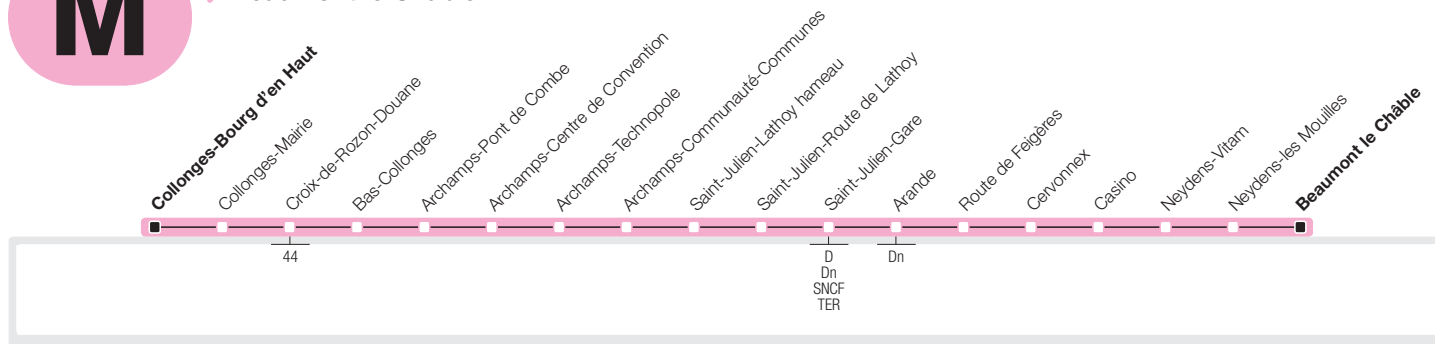

→ Collonges-Bourg d'en Haut – Saint-Julien-Gare – Neydens-Vitam
 → **Beaumont le Châble**

→ Beaumont le Châble – Neydens-Vitam – Saint-Julien-Gare
 → **Collonges-Bourg d'en Haut**

→ **Lundi-Vendredi Direction** Beaumont le Châble

Collonges-Bourg d'en Haut	6:42	7:03	7:34	8:04	8:35	9:05	10:22	11:23	12:38	13:24	14:24	15:24	16:09	16:43	17:16	17:48	18:19	19:05
Croix-de-Rozon-Douane	6:45	7:06	7:38	8:08	8:39	9:09	10:25	11:26	12:42	13:28	14:28	15:28	16:13	16:47	17:20	17:52	18:23	19:08
Archamps-Pont de Combe	6:49	7:10	7:41	8:12	8:43	9:13	10:29	11:30	12:45	13:31	14:32	15:32	16:17	16:51	17:24	17:56	18:26	19:12
Archamps-Technopole	6:52	7:13	7:45	8:15	8:46	9:16	10:32	11:33	12:49	13:35	14:35	15:35	16:20	16:55	17:28	18:00	18:30	19:15
Saint-Julien-Lathoy hameau	6:57	7:18	7:50	8:20	8:51	9:21	10:37	11:38	12:53	13:40	14:40	15:40	16:25	17:00	17:33	18:05	18:35	19:20
Saint-Julien-Gare	7:01	7:22	7:54	8:25	8:56	9:26	10:42	11:43	12:58	13:44	14:45	15:45	16:30	17:04	17:37	18:09	18:40	19:24
Neydens-Vitam	7:09	7:30	8:02	8:33	9:04	9:34	10:50	11:51	13:06	13:52	14:53	15:54	16:39	17:14	17:47	18:19	18:50	19:33
Beaumont le Châble	7:14	7:35	8:07	8:37	9:08	9:38	10:55	11:56	13:11	13:57	14:58	15:59	16:44	17:19	17:52	18:24	18:54	19:37