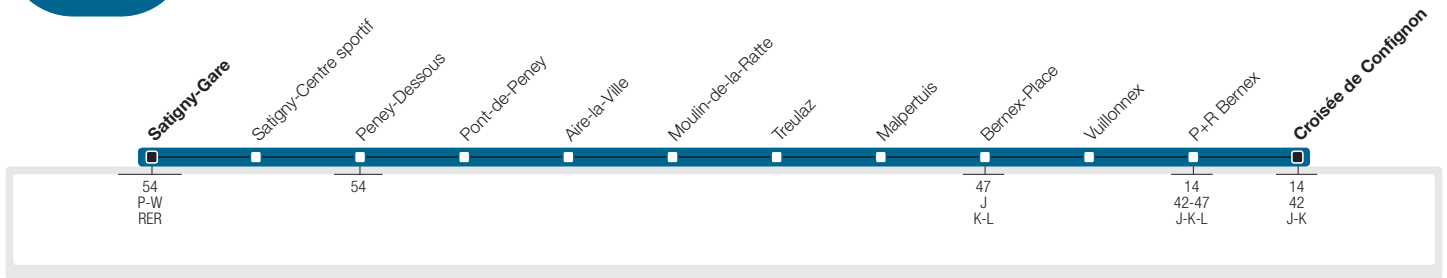

→ Croisée de Confignon – Bernex – Aire-la-Ville
→ **Satigny-Gare**

→ Satigny-Gare – Aire-la-Ville – Bernex
→ **Croisée de Confignon**

→ **Lundi-Vendredi Direction Satigny-Gare**

Croisée de Confignon	5:36	6:04	6:20	6:33	6:48	7:03	7:17	7:34	7:50	8:05	8:22	8:37	9:07	9:36	10:06	10:36	11:06	11:37	11:54	12:24	12:54	13:24	13:39	14:07
Bernex-Place	5:40	6:08	6:24	6:37	6:52	7:08	7:22	7:39	7:55	8:10	8:27	8:42	9:12	9:41	10:11	10:41	11:11	11:42	11:59	12:29	12:59	13:29	13:44	14:12
Aire-la-Ville	5:47	6:15	6:31	6:44	6:59	7:15	7:29	7:46	8:02	8:17	8:33	8:48	9:18	9:47	10:17	10:47	11:17	11:49	12:06	12:36	13:06	13:36	13:50	14:18
Peney-Dessous	5:50	6:18	6:34	6:47	7:02	7:19	7:33	7:50	8:05	8:20	8:36	8:51	9:21	9:50	10:20	10:50	11:21	11:52	12:09	12:39	13:09	13:39	13:53	14:21
Satigny-Gare	5:52	6:20	6:36	6:49	7:05	7:21	7:35	7:52	8:08	8:22	8:39	8:54	9:24	9:53	10:23	10:53	11:23	11:54	12:11	12:41	13:11	13:41	13:56	14:24

Croisée de Confignon	14:36	15:06	15:36	16:06	16:24	16:39	16:56	17:12	17:27	17:44	18:00	18:15	18:31	18:45	19:06	19:38	20:07	20:40	21:40	22:40	23:40	00:50
Bernex-Place	14:41	15:11	15:41	16:11	16:29	16:44	17:01	17:17	17:32	17:49	18:05	18:20	18:36	18:50	19:10	19:42	20:11	20:44	21:44	22:44	23:44	00:53
Aire-la-Ville	14:47	15:17	15:47	16:18	16:36	16:51	17:08	17:24	17:39	17:56	18:12	18:27	18:43	18:57	19:17	19:49	20:17	20:50	21:50	22:50	23:50	00:59
Peney-Dessous	14:50	15:20	15:50	16:21	16:39	16:54	17:11	17:27	17:42	17:59	18:15	18:30	18:46	19:00	19:20	19:51	20:20	20:53	21:53	22:53	23:53	01:02
Satigny-Gare	14:53	15:23	15:53	16:24	16:42	16:57	17:14	17:30	17:45	18:02	18:18	18:33	18:49	19:03	19:22	19:54	20:22	20:55	21:55	22:55	23:55	01:04