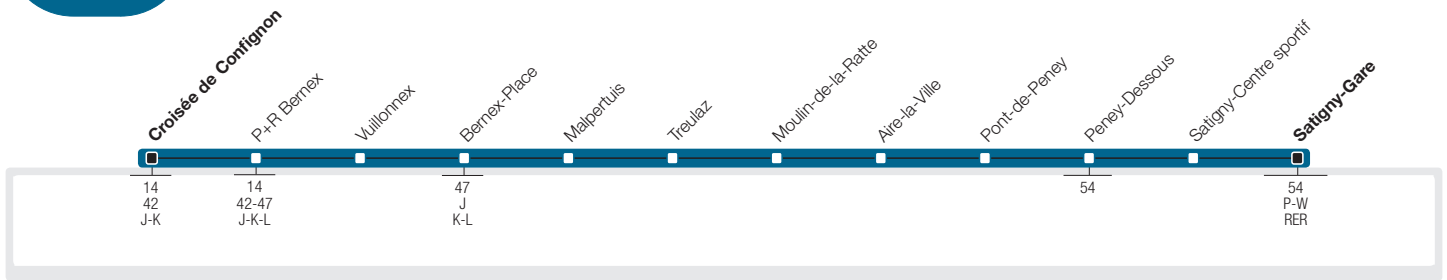

→ Croisée de Confignon – Bernex – Aire-la-Ville
→ **Satigny-Gare**

→ Satigny-Gare – Aire-la-Ville – Bernex
→ **Croisée de Confignon**

→ **Lundi-Vendredi Direction Satigny-Gare**

Croisée de Confignon	5:36	6:04	6:20	6:33	6:48	7:03	7:17	7:34	7:50	8:05	8:22	8:37	9:07	9:36	10:06	10:36	11:06	11:37	11:54	12:24	12:54	13:24	13:39	14:07
Bernex-Place	5:40	6:08	6:24	6:37	6:52	7:08	7:22	7:39	7:55	8:10	8:27	8:42	9:12	9:41	10:11	10:41	11:11	11:42	11:59	12:29	12:59	13:29	13:44	14:12
Aire-la-Ville	5:47	6:15	6:31	6:44	6:59	7:15	7:29	7:46	8:02	8:17	8:33	8:48	9:18	9:47	10:17	10:47	11:17	11:49	12:06	12:36	13:06	13:36	13:50	14:18
Peney-Dessous	5:50	6:18	6:34	6:47	7:02	7:19	7:33	7:50	8:05	8:20	8:36	8:51	9:21	9:50	10:20	10:50	11:21	11:52	12:09	12:39	13:09	13:39	13:53	14:21
Satigny-Gare	5:52	6:20	6:36	6:49	7:05	7:21	7:35	7:52	8:08	8:22	8:39	8:54	9:24	9:53	10:23	10:53	11:23	11:54	12:11	12:41	13:11	13:41	13:56	14:24

Croisée de Confignon	14:36	15:06	15:36	16:06	16:24	16:39	16:56	17:12	17:27	17:44	18:00	18:15	18:31	18:45	19:06	19:38	20:07	20:40	21:40	22:40	23:40	00:50
Bernex-Place	14:41	15:11	15:41	16:11	16:29	16:44	17:01	17:17	17:32	17:49	18:05	18:20	18:36	18:50	19:10	19:42	20:11	20:44	21:44	22:44	23:44	00:53
Aire-la-Ville	14:47	15:17	15:47	16:18	16:36	16:51	17:08	17:24	17:39	17:56	18:12	18:27	18:43	18:57	19:17	19:49	20:17	20:50	21:50	22:50	23:50	00:59
Peney-Dessous	14:50	15:20	15:50	16:21	16:39	16:54	17:11	17:27	17:42	17:59	18:15	18:30	18:46	19:00	19:20	19:51	20:20	20:53	21:53	22:53	23:53	01:02
Satigny-Gare	14:53	15:23	15:53	16:24	16:42	16:57	17:14	17:30	17:45	18:02	18:18	18:33	18:49	19:03	19:22	19:54	20:22	20:55	21:55	22:55	23:55	01:04