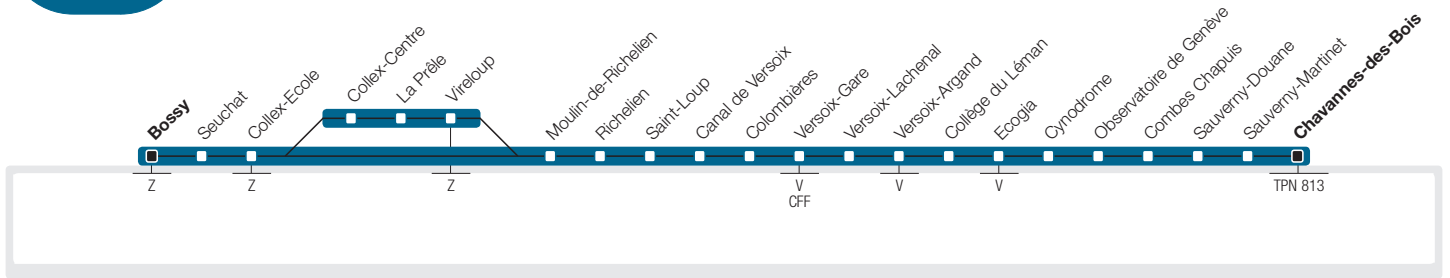

→ Bossy – Collex – Richelien – Versoix – Sauverny
 → **Chavannes-des-Bois**

→ Chavannes-des-Bois – Sauverny – Versoix – Richelien – Collex
 → **Bossy**

→ **Lundi-Vendredi Direction Chavannes-des-Bois**

Bossy	6:44	7:39	8:03	8:26	9:24	10:20	11:11	11:49	12:24	12:41	13:02	14:11	15:11	16:11	16:41	17:11	17:52	18:15	19:15	20:11
Collex-Ecole	6:47	7:42	8:05	8:29	9:27	10:23	11:14	11:52	12:27	12:44	13:04	14:14	15:14	16:14	16:44	17:14	17:55	18:18	19:18	20:14
Vireloup			8:08							13:06										
Richelien	6:50	7:45	8:14	8:32	9:30	10:26	11:17	11:55	12:30	12:47	13:13	14:17	15:17	16:17	16:47	17:17	17:58	18:21	19:21	20:17
Colombières	6:53	7:48	8:17	8:35	9:33	10:29	11:20	11:58	12:33	12:50	13:16	14:20	15:20	16:20	16:50	17:20	18:01	18:24	19:24	20:20
Versoix-Gare	6:54	7:49	8:18	8:36	9:34	10:30	11:21	11:59	12:34	12:51	13:17	14:21	15:21	16:21	16:51	17:21	18:02	18:25	19:25	20:21
Collège du Léman	6:57	7:52	8:22	8:39	9:37	10:33	11:24	12:02		12:54	13:20	14:24	15:24	16:24	16:54	17:24	18:05	18:28	19:28	20:24
Sauverny-Douane	7:01	7:57	8:26	8:44	9:41	10:37	11:28	12:06		12:58	13:24	14:28	15:28	16:29	16:59	17:29	18:10	18:33	19:32	20:28
Chavannes-des-Bois	7:05	8:00	8:30	8:47	9:45	10:41	11:32	12:10		13:02	13:28	14:32	15:32	16:32	17:02	17:32	18:13	18:36	19:36	20:32