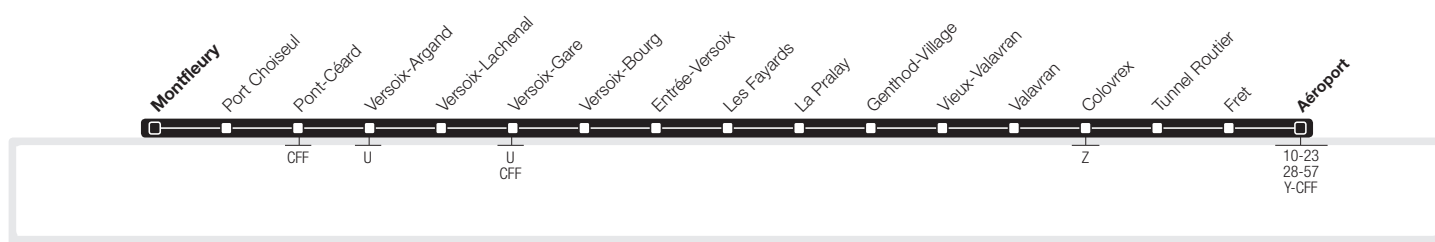

→ Aéroport – Colovrex – Genthod – Entrée-Versoix  
→ **Montfleury**

→ Montfleury – Entrée-Versoix – Genthod – Colovrex  
→ **Aéroport**

→ **Lundi-Vendredi Direction Montfleury**

Aéroport	17:57	18:22
Tunnel Routier	18:05	18:30
Colovrex	18:10	18:35
Vieux-Valavran	18:13	18:38
Genthod-Village	18:15	18:40
Versoix-Gare	18:23	18:48
<b>Montfleury</b>	18:29	18:53

→ **Lundi-Vendredi Direction Aéroport**

Montfleury	6:48	7:15
Versoix-Gare	6:53	7:22
Genthod-Village	7:00	7:29
Vieux-Valavran	7:02	7:31
Colovrex	7:05	7:34
Tunnel Routier	7:10	7:39
<b>Aéroport</b>	7:14	7:44

**Généralités pour cette ligne**

Le présent horaire est valable du 24 avril au 9 décembre 2017.

La ligne n'est pas exploitée les jours suivants: 25 mai, 5 juin, 1er août et 7 septembre 2017.