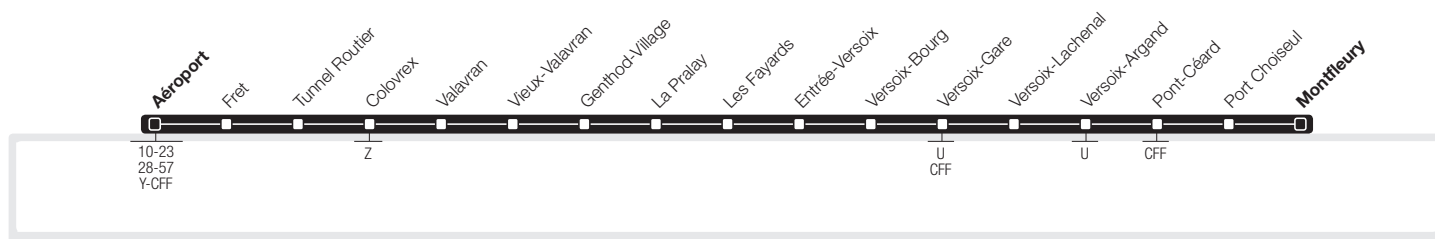

→ Aéroport – Colovrex – Genthod – Entrée-Versoix  
→ **Montfleury**

→ Montfleury – Entrée-Versoix – Genthod – Colovrex  
→ **Aéroport**

→ **Lundi-Vendredi Direction Montfleury**

Aéroport	17:57	18:22
Tunnel Routier	18:05	18:30
Colovrex	18:10	18:35
Vieux-Valavran	18:13	18:38
Genthod-Village	18:15	18:40
Versoix-Gare	18:23	18:48
<b>Montfleury</b>	18:29	18:53

→ **Lundi-Vendredi Direction Aéroport**

Montfleury	6:48	7:15
Versoix-Gare	6:53	7:22
Genthod-Village	7:00	7:29
Vieux-Valavran	7:02	7:31
Colovrex	7:05	7:34
Tunnel Routier	7:10	7:39
<b>Aéroport</b>	7:14	7:44

**Généralités pour cette ligne**

Le présent horaire est valable du 24 avril au 9 décembre 2017.

La ligne n'est pas exploitée les jours suivants: 25 mai, 5 juin, 1er août et 7 septembre 2017.