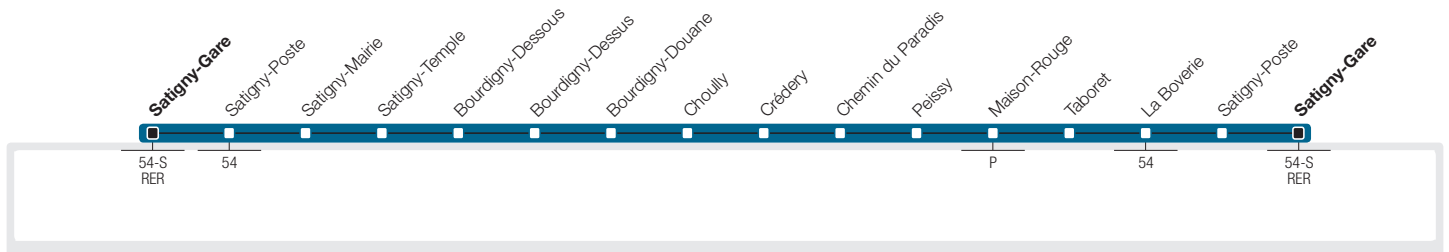

→ Satigny-Gare – Bourdigny — Chouilly – Peissy
 → **Satigny-Gare**

→ **Lundi-Vendredi Direction** Chouilly - Satigny-Gare

Satigny-Gare	6:35	7:05	7:35	12:00	12:30	12:51	13:20	16:32	17:32	18:32	19:32
Bourdigny-Dessus	6:40	7:11	7:41	12:06	12:35	12:56	13:26	16:38	17:38	18:38	19:38
Chouilly	6:44	7:14	7:44	12:09	12:39	13:00	13:29	16:41	17:42	18:41	19:41
Peissy	6:47	7:17	7:47	12:12	12:42	13:03	13:32	16:44	17:45	18:44	19:44
La Boverie	6:50	7:20	7:50	12:16	12:45	13:06	13:36	16:47	17:48	18:47	19:47
Satigny-Gare	6:53	7:23	7:53	12:18	12:47	13:08	13:38	16:50	17:50	18:50	19:49

Généralités pour cette ligne

Le présent horaire est valable du 11 décembre 2016 au 9 décembre 2017 à l'exception des périodes suivantes durant lesquelles la ligne n'est pas exploitée:

Vacances scolaires: du 24 décembre 2016 au 8 janvier 2016, du 11 au 19 février, du 13 au 23 avril, du 1er juillet au 27 août, du 21 au 29 octobre 2017.