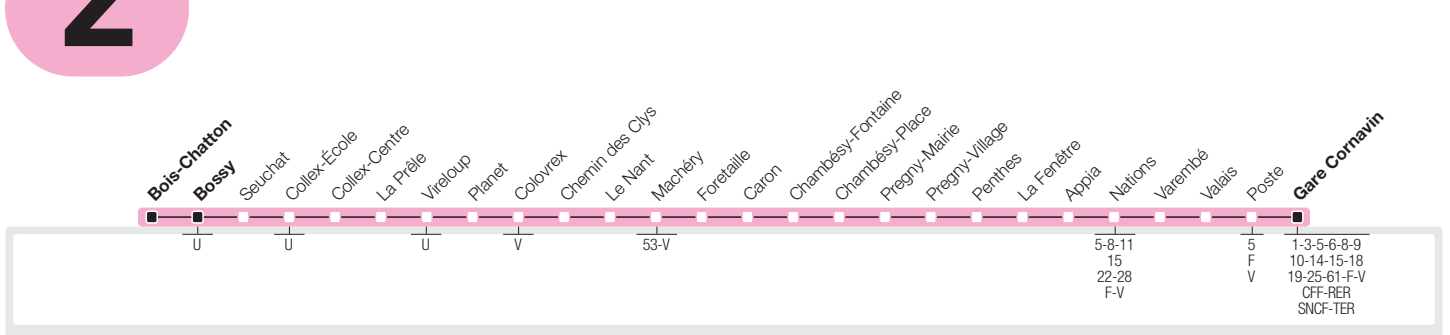

→ Gare Cornavin – Nations – Chambésy – Colovrex – Collex
→ **Bossy / Bois-Chatton**

→ Bois-Chatton – Bossy – Collex – Colovrex – Chambésy – Nations
→ **Gare Cornavin**

→ **Lundi-Vendredi Direction** Bossy / Bois-Chatton

h Voyage en correspondance à Colovrex avec la ligne V pour Versoix / CS La Bécassière.

→ Samedi Direction Bossy / Bois-Chatton

Gare Cornavin	6:20	7:20	8:20	9:20	10:20	11:20	12:00	12:30	13:00	13:30	14:00	14:30	15:00	15:30	16:00	16:30	17:00	17:30	18:00	18:30	19:20	20:20	21:20	22:20
Nations	6:26	7:26	8:26	9:26	10:26	11:26	12:06	12:36	13:06	13:36	14:06	14:36	15:06	15:36	16:06	16:36	17:06	17:36	18:06	18:36	19:26	20:26	21:26	22:26
Pregny-Village	6:30	7:30	8:31	9:31	10:31	11:31	12:11	12:41	13:11	13:41	14:11	14:41	15:11	15:41	16:11	16:41	17:11	17:41	18:11	18:41	19:31	20:31	21:31	22:30
Chambésy-Fontaine	6:33	7:33	8:33	9:33	10:33	11:33	12:13	12:43	13:13	13:43	14:13	14:43	15:14	15:44	16:14	16:44	17:14	17:44	18:14	18:44	19:34	20:34	21:34	22:33
Machéry	6:35	7:35	8:35	9:35	10:35	11:35	12:15	12:45	13:15	13:45	14:15	14:45	15:16	15:46	16:16	16:46	17:16	17:46	18:16	18:46	19:36	20:36	21:36	22:35
Colovrex	6:38	7:38	8:38	9:38	10:38	11:38	12:18	12:48	13:18	13:48	14:18	14:48	15:19	15:49	16:19	16:49	17:19	17:49	18:19	18:49	19:39	20:39	21:39	22:38
Collex-Centre	6:42	7:42	8:43	9:43	10:43	11:43	12:23	12:53	13:23	13:53	14:23	14:53	15:23	15:53	16:23	16:53	17:23	17:53	18:23	18:53	19:43	20:43	21:43	22:42
Bossy	6:45	7:46	8:46	9:46	10:46	11:46	12:26	12:56	13:26	13:56	14:26	14:56	15:26	15:56	16:26	16:56	17:27	17:57	18:27	18:57	19:47	20:47	21:46	22:45
Bois-Chatton							12:29													19:00				