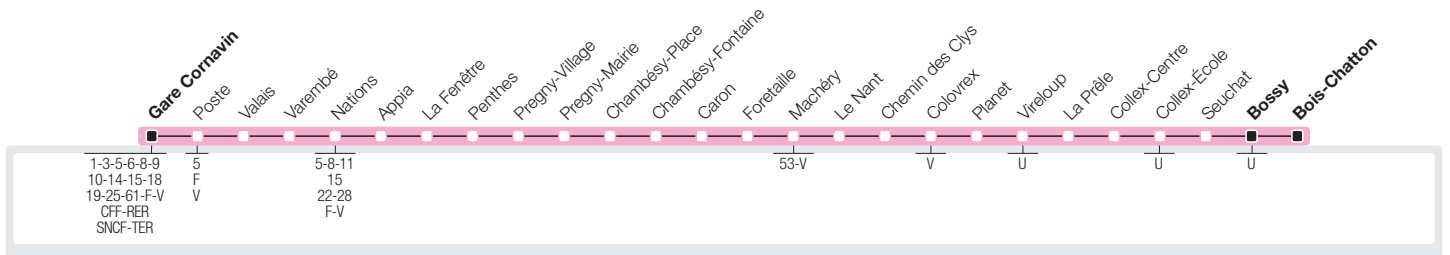

→ Gare Cornavin – Nations – Chambésy – Colovrex – Collex
→ **Bossy / Bois-Chatton**

→ Bois-Chatton – Bossy – Collex – Colovrex – Chambésy – Nations
→ **Gare Cornavin**

→ **Lundi-Vendredi Direction** Bossy / Bois-Chatton

h Voyage en correspondance à Colovrex avec la ligne V pour Versoix / CS La Bécassière.

→ Samedi Direction Bossy / Bois-Chatton

Gare Cornavin	6:20	7:20	8:20	9:20	10:20	11:20	12:00	12:30	13:00	13:30	14:00	14:30	15:00	15:30	16:00	16:30	17:00	17:30	18:00	18:30	19:20	20:20	21:20	22:20
Nations	6:26	7:26	8:26	9:26	10:26	11:26	12:06	12:36	13:06	13:36	14:06	14:36	15:06	15:36	16:06	16:36	17:06	17:36	18:06	18:36	19:26	20:26	21:26	22:26
Pregny-Village	6:30	7:30	8:31	9:31	10:31	11:31	12:11	12:41	13:11	13:41	14:11	14:41	15:11	15:41	16:11	16:41	17:11	17:41	18:11	18:41	19:31	20:31	21:31	22:30
Chambésy-Fontaine	6:33	7:33	8:33	9:33	10:33	11:33	12:13	12:43	13:13	13:43	14:13	14:43	15:14	15:44	16:14	16:44	17:14	17:44	18:14	18:44	19:34	20:34	21:34	22:33
Machéry	6:35	7:35	8:35	9:35	10:35	11:35	12:15	12:45	13:15	13:45	14:15	14:45	15:16	15:46	16:16	16:46	17:16	17:46	18:16	18:46	19:36	20:36	21:36	22:35
Colovrex	6:38	7:38	8:38	9:38	10:38	11:38	12:18	12:48	13:18	13:48	14:18	14:48	15:19	15:49	16:19	16:49	17:19	17:49	18:19	18:49	19:39	20:39	21:39	22:38
Collex-Centre	6:42	7:42	8:43	9:43	10:43	11:43	12:23	12:53	13:23	13:53	14:23	14:53	15:23	15:53	16:23	16:53	17:23	17:53	18:23	18:53	19:43	20:43	21:43	22:42
Bossy	6:45	7:46	8:46	9:46	10:46	11:46	12:26	12:56	13:26	13:56	14:26	14:56	15:26	15:56	16:26	16:56	17:27	17:57	18:27	18:57	19:47	20:47	21:46	22:45
Bois-Chatton							12:29													19:00				