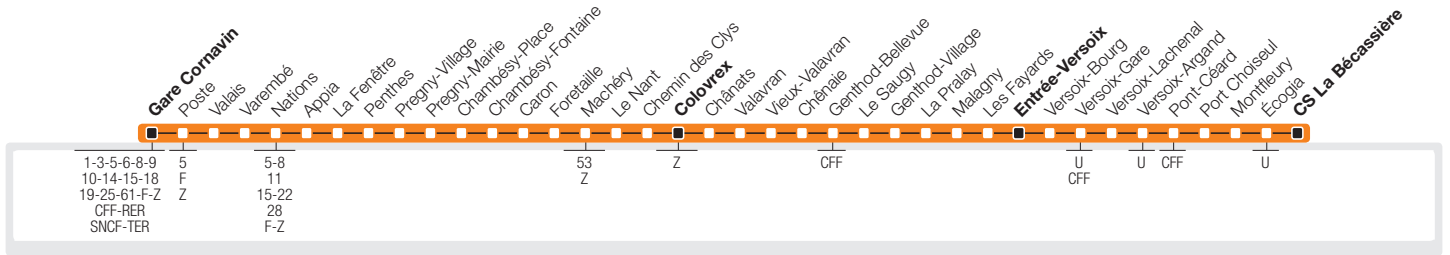

→ Gare Cornavin – Nations – Chambésy – Colovrex – Genthod – Entrée-Versoix  
 → **CS La Bécassière**

→ CS La Bécassière – Entrée-Versoix – Genthod – Colovrex – Chambésy – Nations  
 → **Gare Cornavin**

→ **Lundi-Vendredi Direction CS La Bécassière**

Gare Cornavin	5:34		6:07		6:42		7:12		7:48		8:33		9:25		10:25	11:26		12:00		12:40		13:02		13:32
Nations	5:40		6:13		6:48		7:19		7:55		8:40		9:32		10:32	11:33		12:07		12:47		13:09		13:39
Pregny-Village	5:44		6:18		6:53		7:24		8:00		8:45		9:37		10:36	11:37		12:11		12:51		13:13		13:43
Chambésy-Fontaine	5:47		6:20		6:56		7:27		8:04		8:49		9:40		10:40	11:41		12:15		12:54		13:16		13:46
Machéry	5:49		6:22		6:58		7:30		8:06		8:51		9:42		10:42	11:43		12:17		12:57		13:19		13:49
Colovrex	5:52	6:10	6:25	6:48	7:02	7:18	7:33	7:53	8:10	8:39	8:55		9:45		10:45	11:46	12:08	12:20	12:38	13:00	13:12	13:22	13:41	13:52
Genthod-Bellevue	5:55	6:13	6:30	6:52	7:06	7:22	7:38	7:58	8:15	8:43	9:00		9:50		10:50	11:51	12:12	12:25	12:42	13:04	13:16	13:26	13:45	13:56
Genthod-Village	5:58	6:16	6:33	6:55	7:10	7:25	7:41	8:01	8:18	8:46	9:03		9:53		10:53	11:54	12:15	12:28	12:45	13:07	13:19	13:29	13:48	13:59
Entrée-Versoix	6:02	6:21	6:38	7:00	7:15	7:30	7:46	8:06	8:23	8:51	9:08	9:38	9:58	10:38	10:57	11:59	12:20	12:32	12:50	13:12	13:24	13:34	13:52	14:04
Versoix-Gare	6:05	6:24	6:41	7:03	7:18	7:33	7:49	8:09	8:26	8:54	9:11	9:41	10:01	10:41	11:00	12:02	12:23	12:35	12:53	13:15	13:27	13:37	13:55	14:07
Pont-Céard	6:08	6:27	6:44	7:06	7:21	7:37	7:53	8:13	8:29	8:58	9:14	9:44	10:04	10:44	11:03	12:05	12:26	12:38	12:56	13:18	13:30	13:40	13:58	14:10
<b>CS La Bécassière</b>	6:13	6:32	6:49	7:12	7:27	7:43	7:59	8:19	8:35	9:04	9:20	9:49	10:09	10:49	11:09	12:11	12:32	12:44	13:01	13:24	13:35	13:46	14:04	14:16