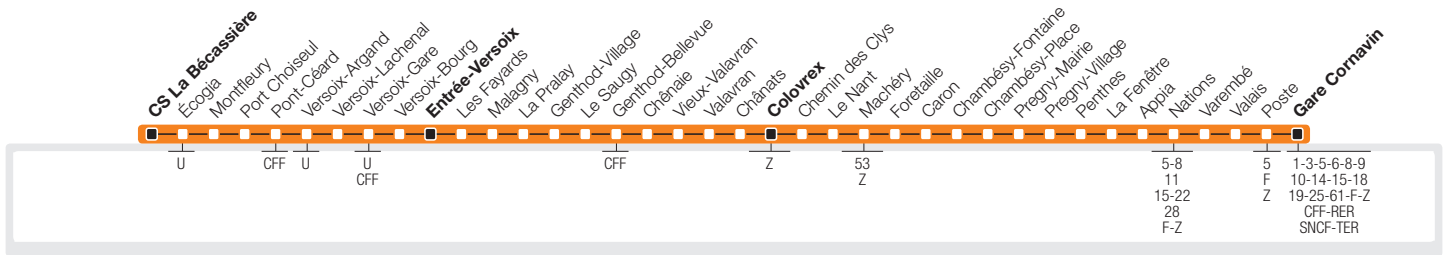

→ Gare Cornavin – Nations – Chambésy – Colovrex – Genthod – Entrée-Versoix  
 → **CS La Bécassière**

→ CS La Bécassière – Entrée-Versoix – Genthod – Colovrex – Chambésy – Nations  
 → **Gare Cornavin**

→ **Lundi-Vendredi Direction CS La Bécassière**

Gare Cornavin	5:34		6:07		6:42		7:12		7:48		8:33		9:25		10:25	11:26		12:00		12:40		13:02		13:32
Nations	5:40		6:13		6:48		7:19		7:55		8:40		9:32		10:32	11:33		12:07		12:47		13:09		13:39
Pregny-Village	5:44		6:18		6:53		7:24		8:00		8:45		9:37		10:36	11:37		12:11		12:51		13:13		13:43
Chambésy-Fontaine	5:47		6:20		6:56		7:27		8:04		8:49		9:40		10:40	11:41		12:15		12:54		13:16		13:46
Machéry	5:49		6:22		6:58		7:30		8:06		8:51		9:42		10:42	11:43		12:17		12:57		13:19		13:49
Colovrex	5:52	6:10	6:25	6:48	7:02	7:18	7:33	7:53	8:10	8:39	8:55		9:45		10:45	11:46	12:08	12:20	12:38	13:00	13:12	13:22	13:41	13:52
Genthod-Bellevue	5:55	6:13	6:30	6:52	7:06	7:22	7:38	7:58	8:15	8:43	9:00		9:50		10:50	11:51	12:12	12:25	12:42	13:04	13:16	13:26	13:45	13:56
Genthod-Village	5:58	6:16	6:33	6:55	7:10	7:25	7:41	8:01	8:18	8:46	9:03		9:53		10:53	11:54	12:15	12:28	12:45	13:07	13:19	13:29	13:48	13:59
Entrée-Versoix	6:02	6:21	6:38	7:00	7:15	7:30	7:46	8:06	8:23	8:51	9:08	9:38	9:58	10:38	10:57	11:59	12:20	12:32	12:50	13:12	13:24	13:34	13:52	14:04
Versoix-Gare	6:05	6:24	6:41	7:03	7:18	7:33	7:49	8:09	8:26	8:54	9:11	9:41	10:01	10:41	11:00	12:02	12:23	12:35	12:53	13:15	13:27	13:37	13:55	14:07
Pont-Céard	6:08	6:27	6:44	7:06	7:21	7:37	7:53	8:13	8:29	8:58	9:14	9:44	10:04	10:44	11:03	12:05	12:26	12:38	12:56	13:18	13:30	13:40	13:58	14:10
<b>CS La Bécassière</b>	6:13	6:32	6:49	7:12	7:27	7:43	7:59	8:19	8:35	9:04	9:20	9:49	10:09	10:49	11:09	12:11	12:32	12:44	13:01	13:24	13:35	13:46	14:04	14:16