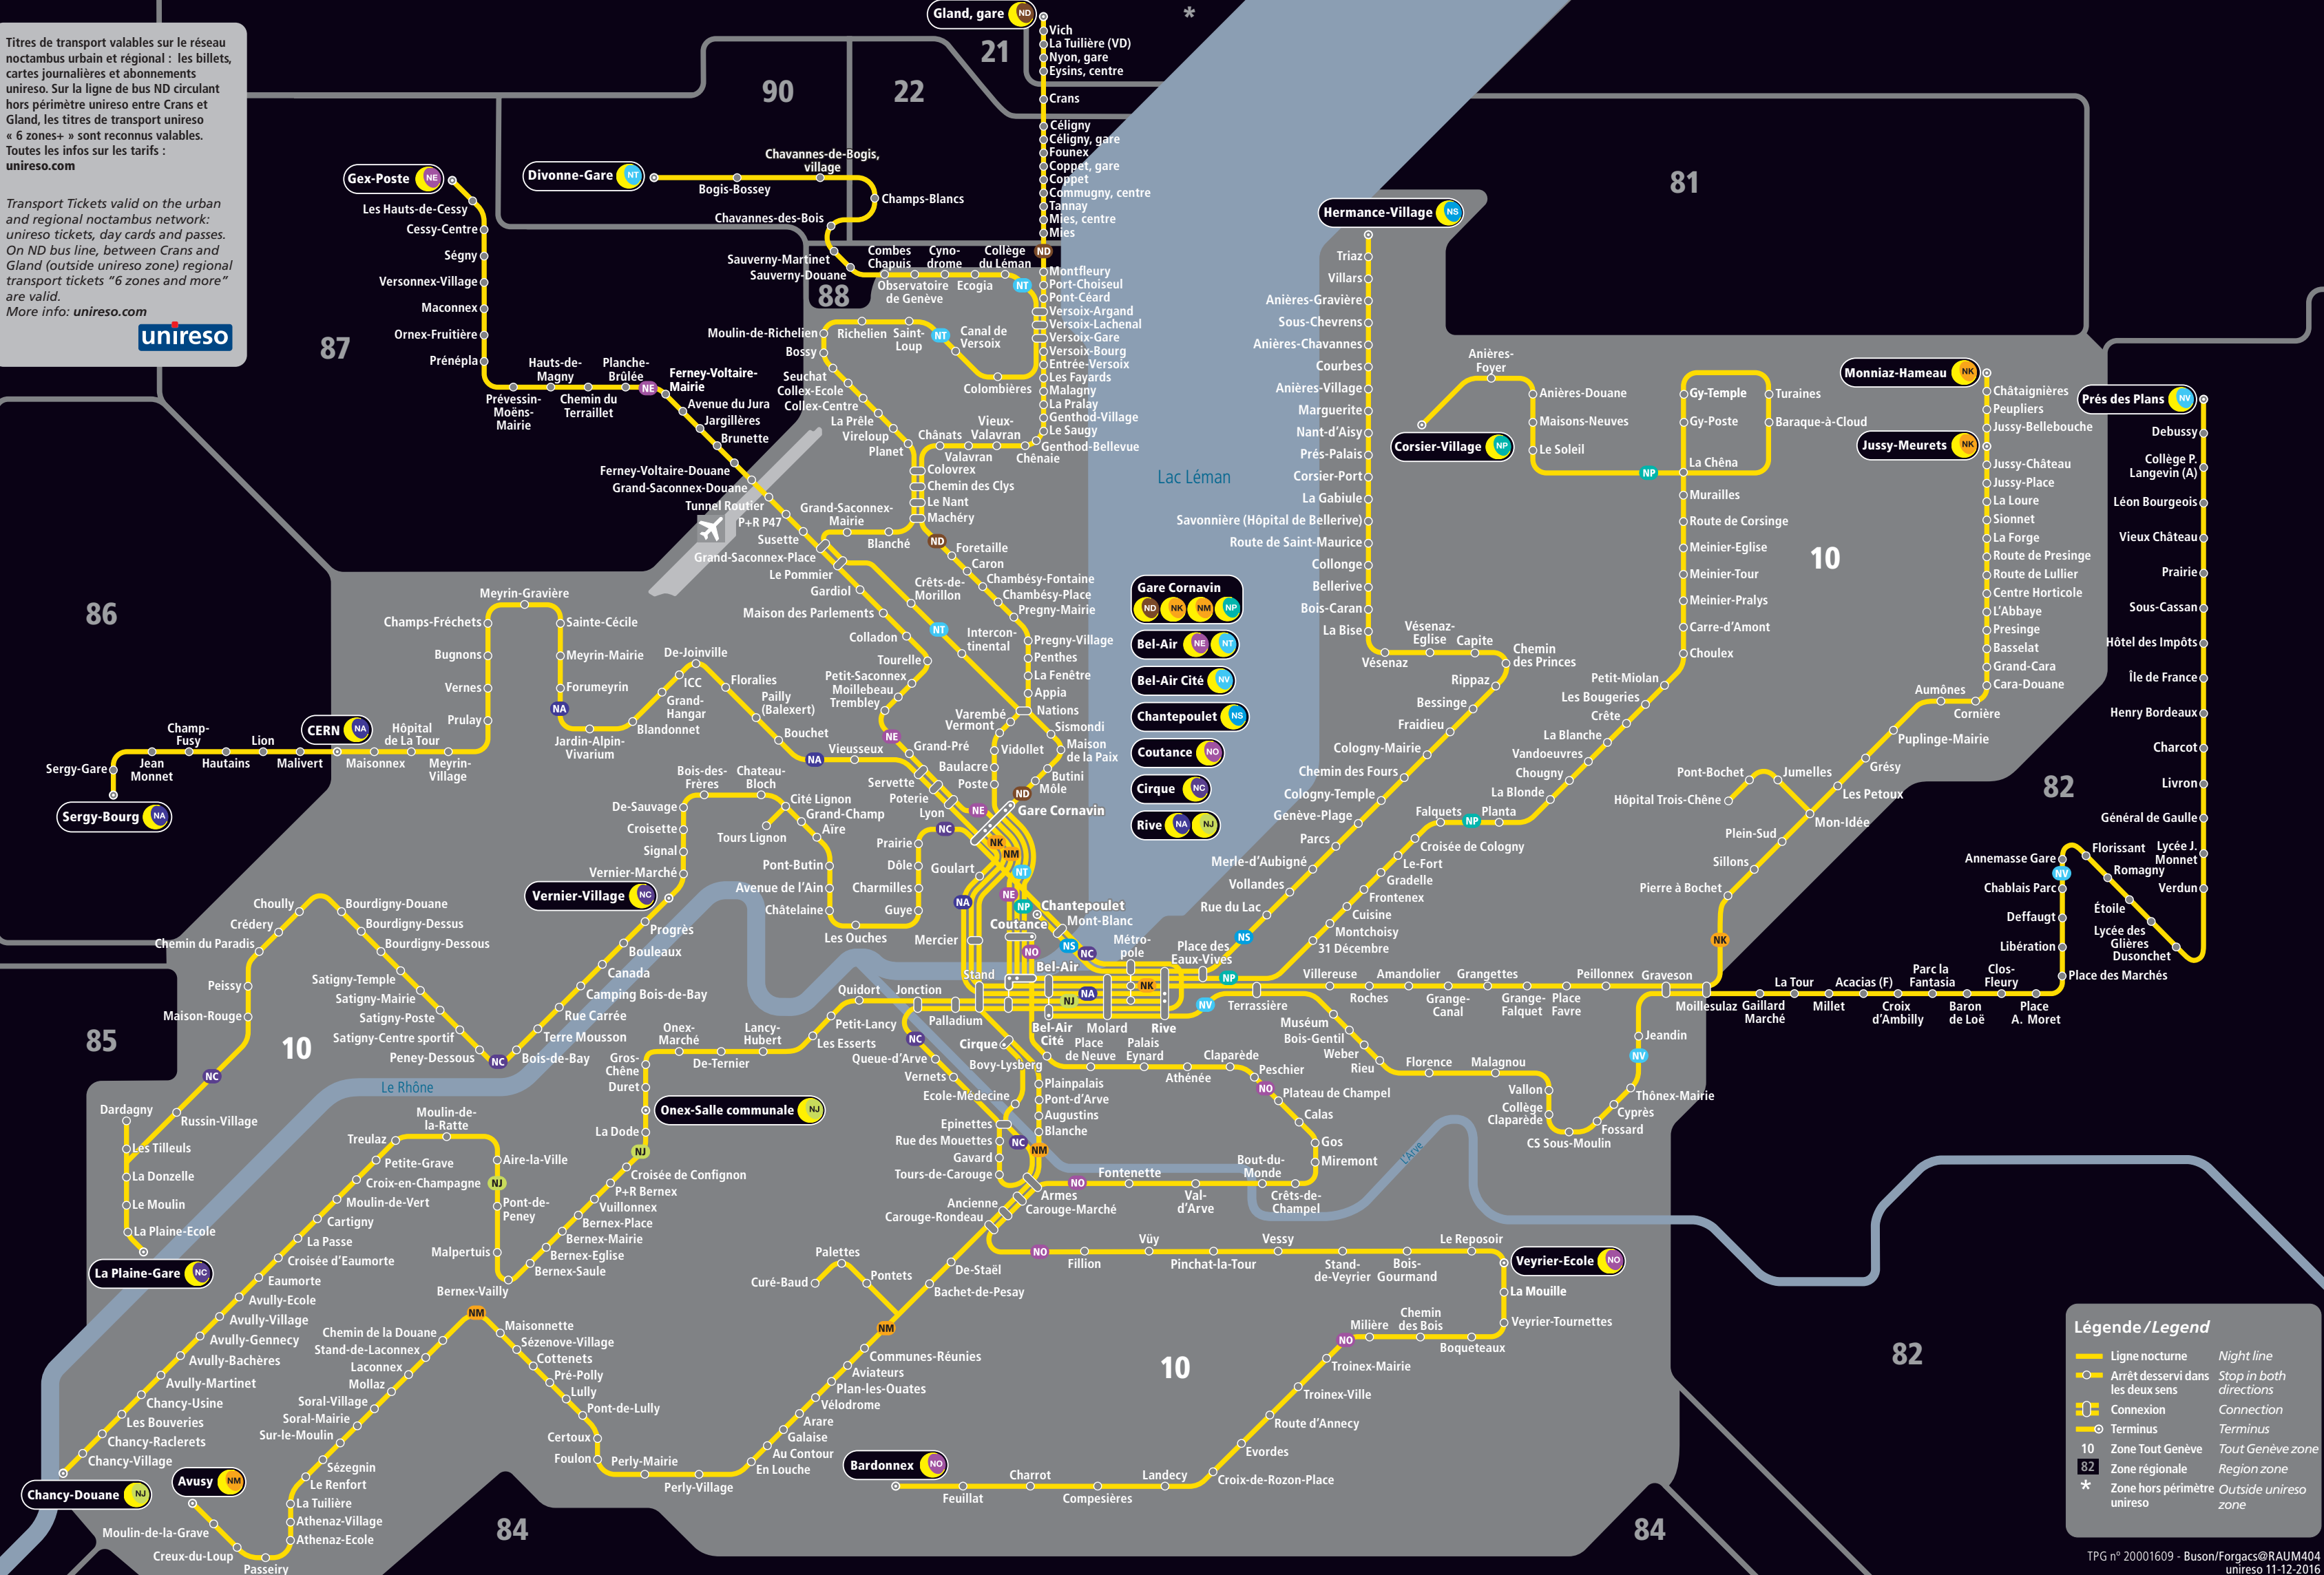

Titres de transport valables sur le réseau noctambus urbain et régional : les billets, cartes journalières et abonnements unireso. Sur la ligne de bus ND circulant hors périmètre unireso entre Crans et Gland, les titres de transport unireso « 6 zones+ » sont reconnus valables. Toutes les infos sur les tarifs : unireso.com

Transport Tickets valid on the urban and regional noctambus network: unireso tickets, day cards and passes. On ND bus line, between Crans and Gland (outside unireso zone) regional transport tickets "6 zones and more" are valid. More info: unireso.com

Gare Cornavin
 ND NK NM NP

Bel-Air
 NE NT

Bel-Air Cité
 NV

Chantepoulet
 NS

Coutance
 NO

Cirque
 NC

Rive
 NA NJ

Légende / Legend

- Ligne nocturne / Night line
- Arrêt desservi dans les deux sens / Stop in both directions
- Connexion / Connection
- Terminus / Terminus
- Zone Tout Genève / Tout Genève zone
- Zone régionale / Region zone
- Zone hors périmètre unireso / Outside unireso zone