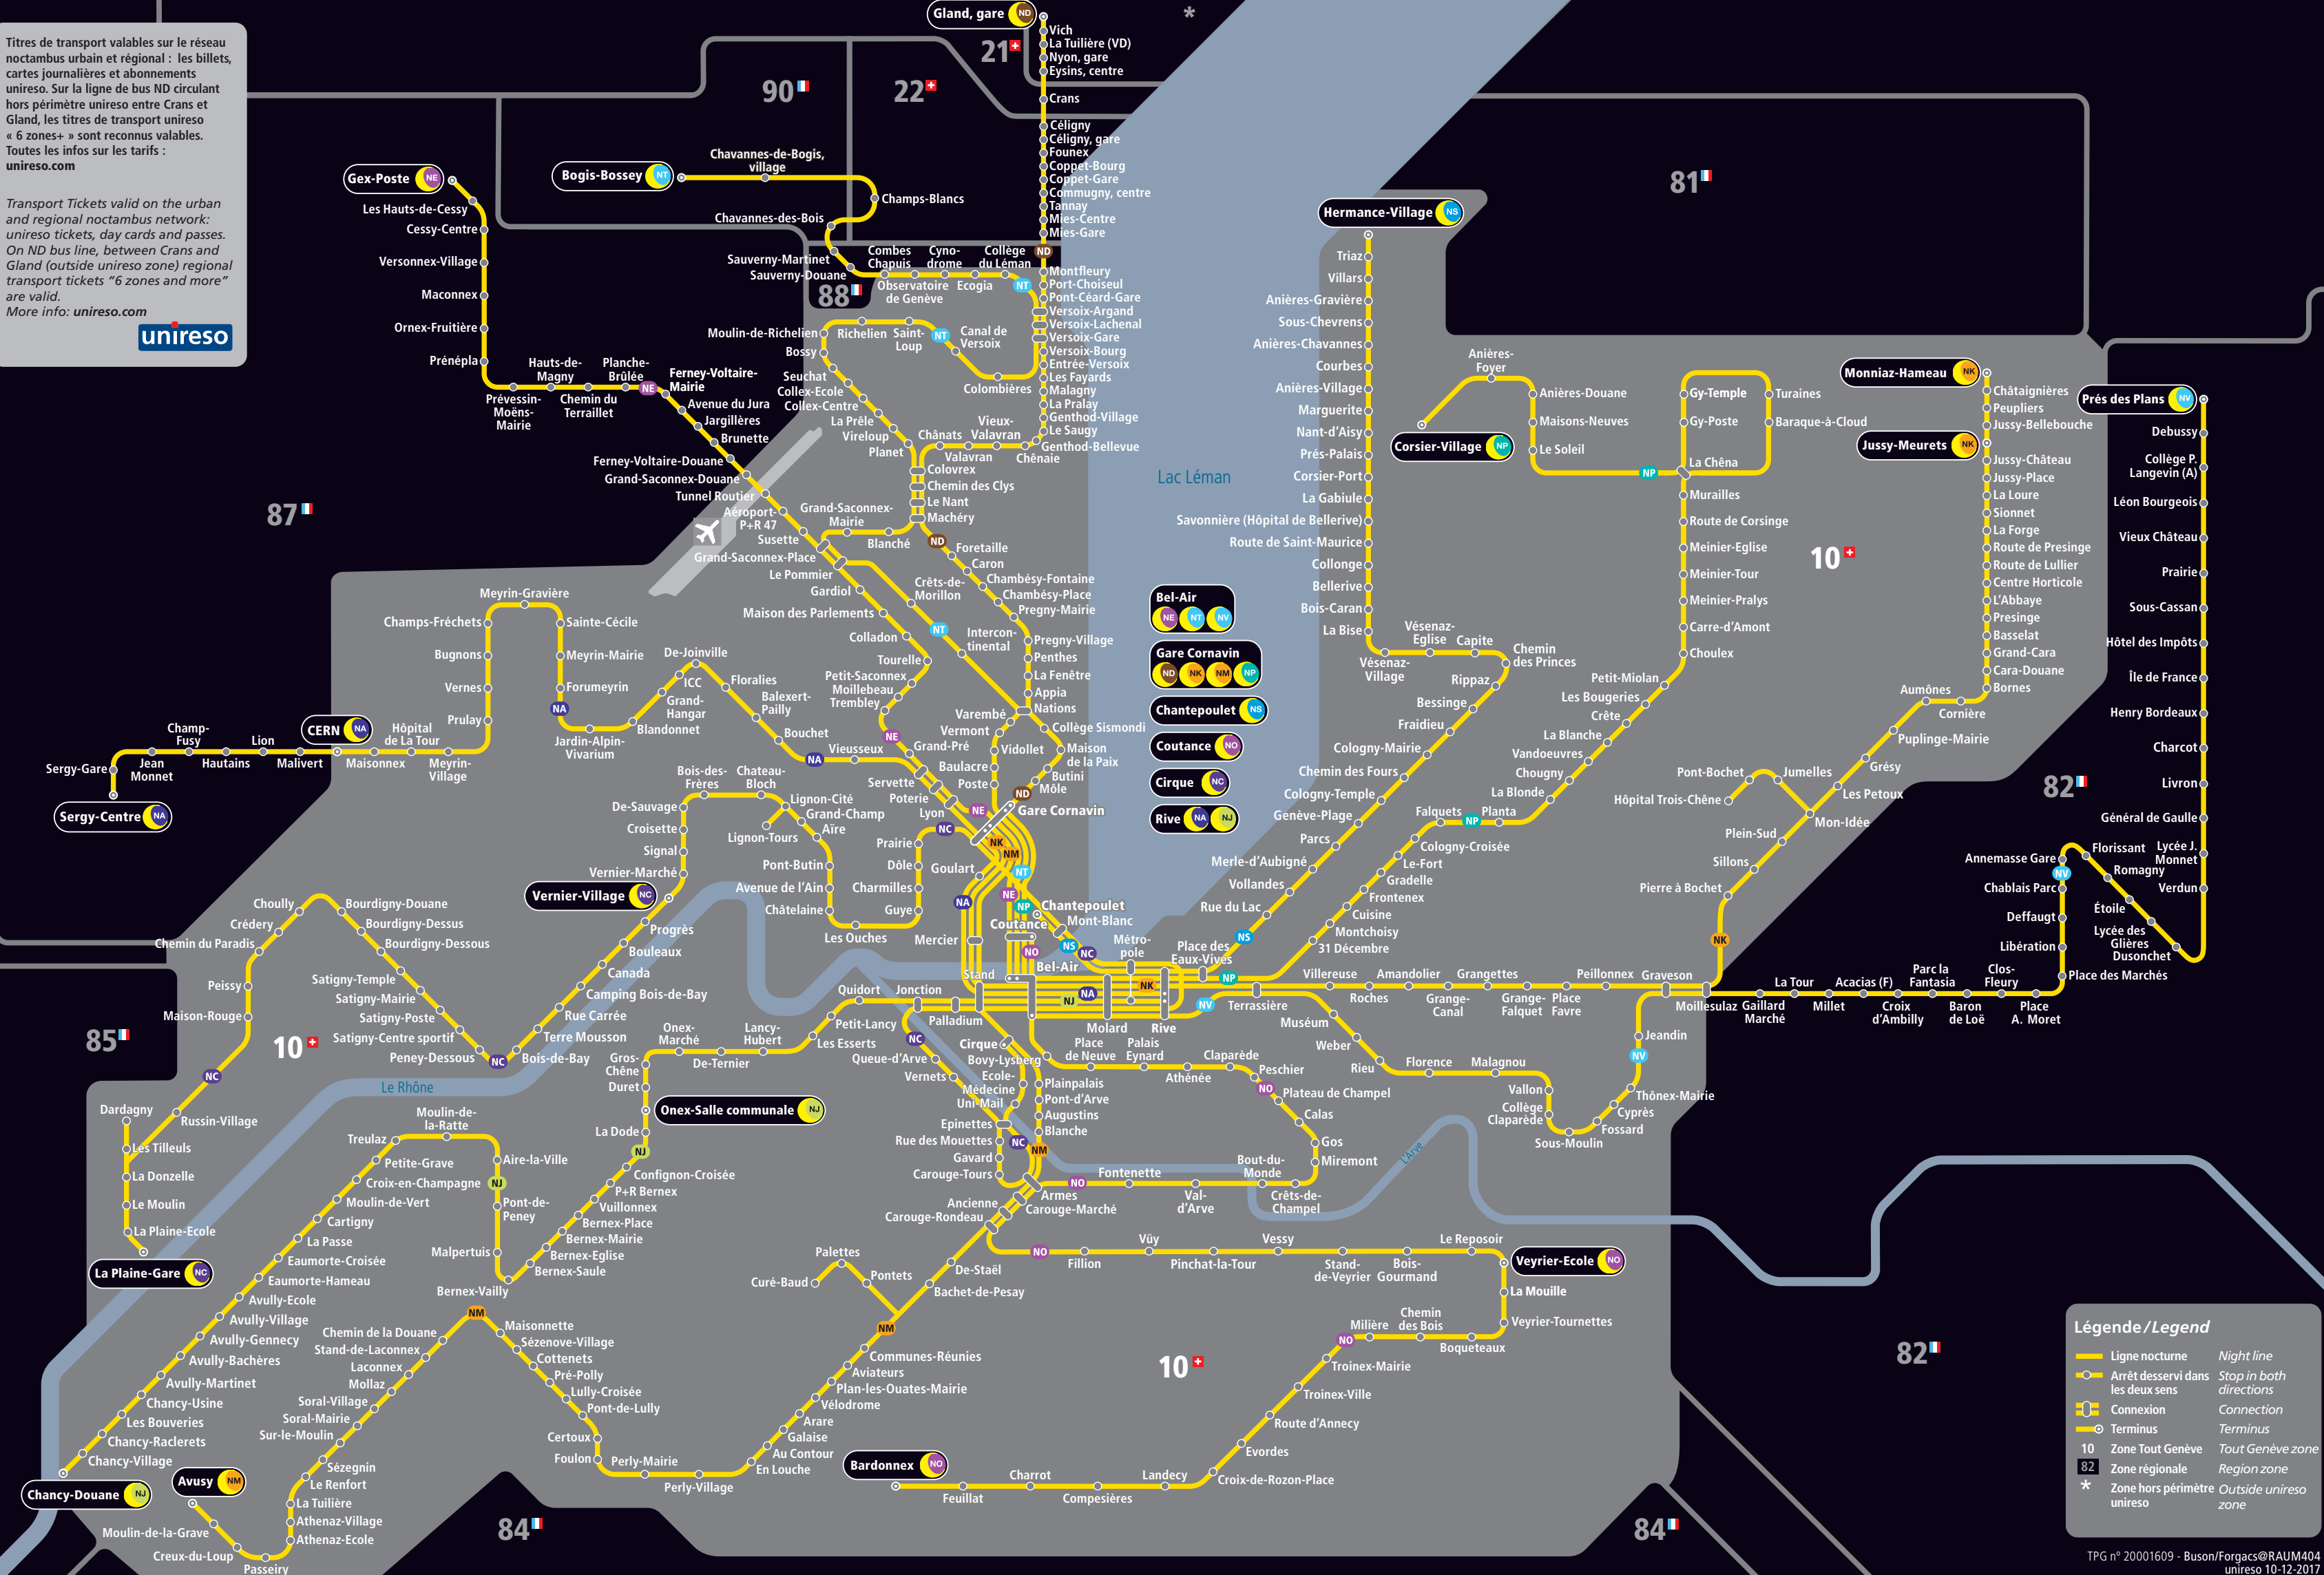

Titres de transport valables sur le réseau noctambus urbain et régional : les billets, cartes journalières et abonnements unireso. Sur la ligne de bus ND circulant hors périmètre unireso entre Crans et Gland, les titres de transport unireso « 6 zones+ » sont reconnus valables. Toutes les infos sur les tarifs : unireso.com

Transport Tickets valid on the urban and regional noctambus network: unireso tickets, day cards and passes. On ND bus line, between Crans and Gland (outside unireso zone) regional transport tickets "6 zones and more" are valid. More info: unireso.com

Légende / Legend

- Ligne nocturne / Night line
- Arrêt desservi dans les deux sens / Stop in both directions
- Connexion / Connection
- Terminus / Terminus
- 10 Zone Tout Genève / Tout Genève zone
- 82 Zone régionale / Region zone
- * Zone hors périmètre unireso / Outside unireso zone