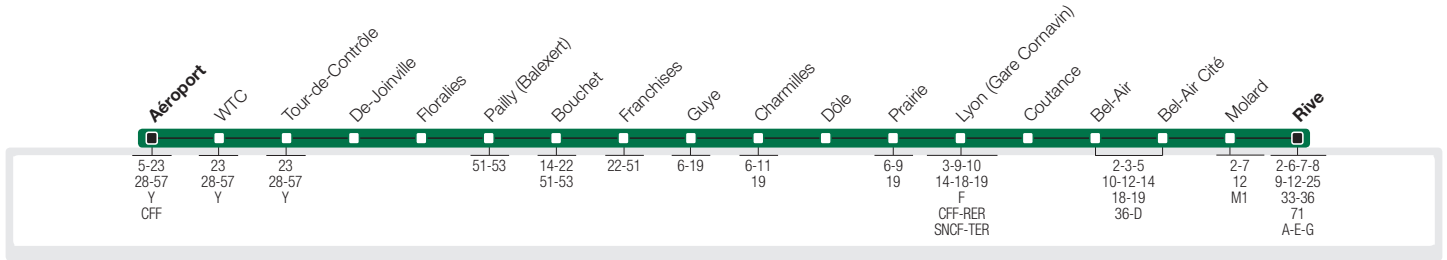

10

→ Aéroport – Charmilles – Lyon (Gare Cornavin) – Bel-Air
→ Rive

10

→ Rive – Bel-Air – Gare Cornavin – Charmilles
→ Aéroport

→ Lundi-Vendredi Grandes Vacances Direction Rive

Aéroport				5:10	5:25	5:40	5:55	6:10	6:25		6:40		6:55	7:03	7:11	7:19	7:27	7:35	7:43	7:51	7:59	8:07	8:15	8:23
Bouchet				5:17	5:32	5:47	6:02	6:17	6:32		6:47		7:02	7:10	7:18	7:26	7:34	7:42	7:51	7:59	8:07	8:15	8:23	8:31
Charmilles				5:23	5:38	5:53	6:08	6:24	6:39		6:54		7:09	7:17	7:25	7:33	7:41	7:49	7:57	8:05	8:13	8:21	8:29	8:37
Lyon (Gare Cornavin)				5:27	5:42	5:57	6:12	6:28	6:43		6:58		7:13	7:21	7:29	7:37	7:45	7:53	8:02	8:10	8:18	8:26	8:34	8:42
Bel-Air	4:53	5:08	5:23	5:33	5:48	6:03	6:18	6:34	6:49	6:58	7:04	7:14	7:19	7:28	7:36	7:44	7:52	8:00	8:09	8:17	8:25	8:33	8:41	8:49
Rive	4:55	5:10	5:25	5:35	5:50	6:05	6:20	6:37	6:52	7:01	7:07	7:17	7:22	7:30	7:38	7:46	7:55	8:03	8:11	8:20	8:28	8:36	8:44	8:52

Aéroport	8:31	8:39	8:47	8:55	9:05	9:15	9:25	a9:30	9:35	9:45	9:56	10:06	10:16	10:26	10:36	10:46	10:57	11:07	11:17	11:27	11:37	11:47	11:57	12:08
Bouchet	8:39	8:47	8:55	9:03	9:13	9:23	9:33	a9:38	9:43	9:53	10:04	10:14	10:24	10:34	10:44	10:54	11:05	11:15	11:25	11:35	11:45	11:55	12:05	12:16
Charmilles	8:45	8:53	9:01	9:09	9:19	9:29	9:39	a9:44	9:49	9:59	10:10	10:20	10:30	10:40	10:50	11:00	11:12	11:22	11:32	11:42	11:52	12:02	12:12	12:23
Lyon (Gare Cornavin)	8:50	8:58	9:06	9:14	9:24	9:34	9:44	a9:49	9:54	10:04	10:15	10:25	10:35	10:45	10:55	11:05	11:16	11:26	11:36	11:46	11:56	12:06	12:16	12:27
Bel-Air	8:57	9:05	9:13	9:21	9:31	9:41	9:51	a9:54	10:01	10:11	10:22	10:32	10:42	10:52	11:02	11:12	11:23	11:33	11:43	11:53	12:03	12:13	12:23	12:34
Rive	9:00	9:08	9:16	9:24	9:34	9:44	9:54		10:04	10:14	10:25	10:35	10:45	10:55	11:05	11:15	11:26	11:36	11:46	11:56	12:06	12:16	12:26	12:37