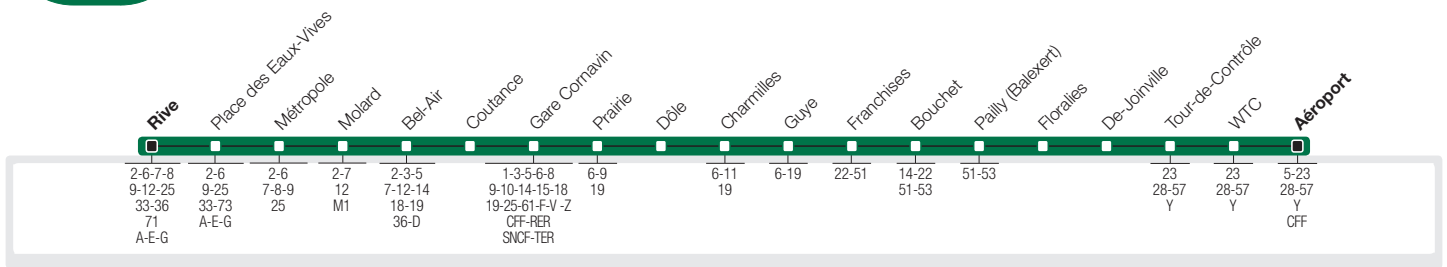

10

→ Aéroport – Charmilles – Lyon (Gare Cornavin) – Bel-Air
→ Rive

10

→ Rive – Bel-Air – Gare Cornavin – Charmilles
→ Aéroport

→ Lundi-Vendredi Grandes Vacances Direction Rive

Aéroport				5:10	5:25	5:40	5:55	6:10	6:25		6:40		6:55	7:03	7:11	7:19	7:27	7:35	7:43	7:51	7:59	8:07	8:15	8:23
Bouchet				5:17	5:32	5:47	6:02	6:17	6:32		6:47		7:02	7:10	7:18	7:26	7:34	7:42	7:51	7:59	8:07	8:15	8:23	8:31
Charmilles				5:23	5:38	5:53	6:08	6:24	6:39		6:54		7:09	7:17	7:25	7:33	7:41	7:49	7:57	8:05	8:13	8:21	8:29	8:37
Lyon (Gare Cornavin)				5:27	5:42	5:57	6:12	6:28	6:43		6:58		7:13	7:21	7:29	7:37	7:45	7:53	8:02	8:10	8:18	8:26	8:34	8:42
Bel-Air	4:53	5:08	5:23	5:33	5:48	6:03	6:18	6:34	6:49	6:58	7:04	7:14	7:19	7:28	7:36	7:44	7:52	8:00	8:09	8:17	8:25	8:33	8:41	8:49
Rive	4:55	5:10	5:25	5:35	5:50	6:05	6:20	6:37	6:52	7:01	7:07	7:17	7:22	7:30	7:38	7:46	7:55	8:03	8:11	8:20	8:28	8:36	8:44	8:52

Aéroport	8:31	8:39	8:47	8:55	9:05	9:15	9:25	a9:30	9:35	9:45	9:56	10:06	10:16	10:26	10:36	10:46	10:57	11:07	11:17	11:27	11:37	11:47	11:57	12:08
Bouchet	8:39	8:47	8:55	9:03	9:13	9:23	9:33	a9:38	9:43	9:53	10:04	10:14	10:24	10:34	10:44	10:54	11:05	11:15	11:25	11:35	11:45	11:55	12:05	12:16
Charmilles	8:45	8:53	9:01	9:09	9:19	9:29	9:39	a9:44	9:49	9:59	10:10	10:20	10:30	10:40	10:50	11:00	11:12	11:22	11:32	11:42	11:52	12:02	12:12	12:23
Lyon (Gare Cornavin)	8:50	8:58	9:06	9:14	9:24	9:34	9:44	a9:49	9:54	10:04	10:15	10:25	10:35	10:45	10:55	11:05	11:16	11:26	11:36	11:46	11:56	12:06	12:16	12:27
Bel-Air	8:57	9:05	9:13	9:21	9:31	9:41	9:51	a9:54	10:01	10:11	10:22	10:32	10:42	10:52	11:02	11:12	11:23	11:33	11:43	11:53	12:03	12:13	12:23	12:34
Rive	9:00	9:08	9:16	9:24	9:34	9:44	9:54		10:04	10:14	10:25	10:35	10:45	10:55	11:05	11:15	11:26	11:36	11:46	11:56	12:06	12:16	12:26	12:37