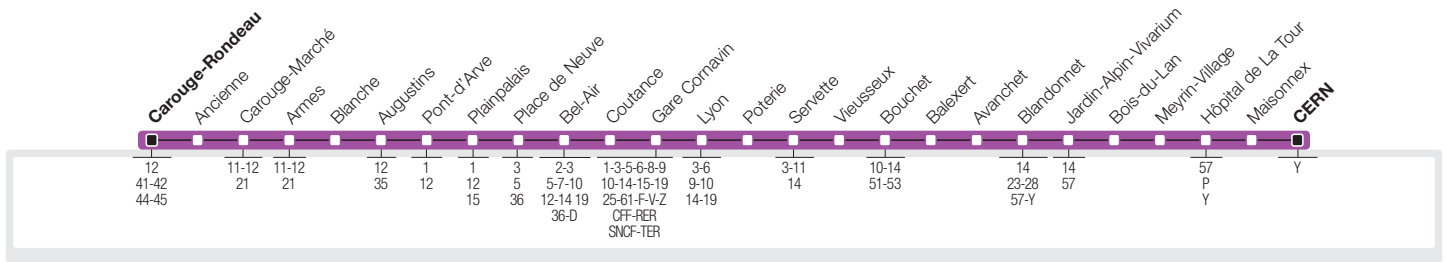

**18**

→ Carouge-Rondeau – Augustins – Plainpalais – Bel-Air – Gare Cornavin – Servette  
→ **CERN**

**18**

→ CERN – Servette – Gare Cornavin – Bel-Air – Plainpalais – Augustins  
→ **Carouge-Rondeau**

→ **Lundi-Vendredi Grandes Vacances Direction CERN**

Carouge-Rondeau	4:37	4:51	5:05	5:17	5:34	5:47	6:04	6:16	6:30	6:45	6:58	7:10	7:22	7:34	7:46	7:59	8:11	8:24	8:36	8:48	9:01	9:15	9:30	9:45
Augustins	4:44	4:58	5:12	5:24	5:41	5:54	6:11	6:23	6:37	6:52	7:05	7:17	7:29	7:41	7:53	8:06	8:18	8:31	8:43	8:55	9:08	9:22	9:37	9:52
Plainpalais	4:47	5:01	5:15	5:27	5:44	5:57	6:14	6:26	6:40	6:55	7:08	7:20	7:32	7:44	7:56	8:09	8:21	8:34	8:46	8:58	9:11	9:25	9:40	9:55
Bel-Air	4:51	5:05	5:19	5:31	5:48	6:01	6:18	6:30	6:44	6:59	7:12	7:24	7:36	7:48	8:00	8:14	8:26	8:39	8:51	9:03	9:16	9:30	9:45	10:00
Gare Cornavin	4:55	5:09	5:23	5:35	5:52	6:05	6:22	6:34	6:48	7:03	7:16	7:29	7:41	7:53	8:05	8:18	8:30	8:43	8:55	9:07	9:20	9:34	9:49	10:04
Servette	5:00	5:14	5:28	5:40	5:57	6:10	6:27	6:39	6:53	7:08	7:21	7:34	7:46	7:58	8:10	8:23	8:35	8:48	9:00	9:12	9:25	9:39	9:54	10:09
Bouchet	5:02	5:16	5:30	5:42	5:59	6:13	6:30	6:42	6:56	7:11	7:24	7:37	7:49	8:01	8:13	8:26	8:38	8:51	9:03	9:15	9:28	9:42	9:57	10:12
Avanchet	5:05	5:19	5:33	5:45	6:02	6:15	6:32	6:44	6:58	7:13	7:26	7:39	7:51	8:03	8:15	8:29	8:41	8:54	9:06	9:18	9:31	9:45	10:00	10:15
Blandonnet	5:06	5:20	5:34	5:46	6:03	6:16	6:33	6:45	6:59	7:14	7:27	7:40	7:52	8:04	8:16	8:30	8:42	8:55	9:07	9:19	9:32	9:46	10:01	10:16
Meyrin-Village	5:11	5:25	5:39	5:51	6:08	6:21	6:38	6:50	7:04	7:19	7:32	7:45	7:57	8:09	8:21	8:35	8:47	9:00	9:12	9:24	9:37	9:51	10:06	10:21
<b>CERN</b>	5:14	5:28	5:42	5:54	6:11	6:25	6:42	6:54	7:08	7:23	7:36	7:49	8:01	8:13	8:25	8:38	8:50	9:03	9:15	9:27	9:40	9:54	10:09	10:24