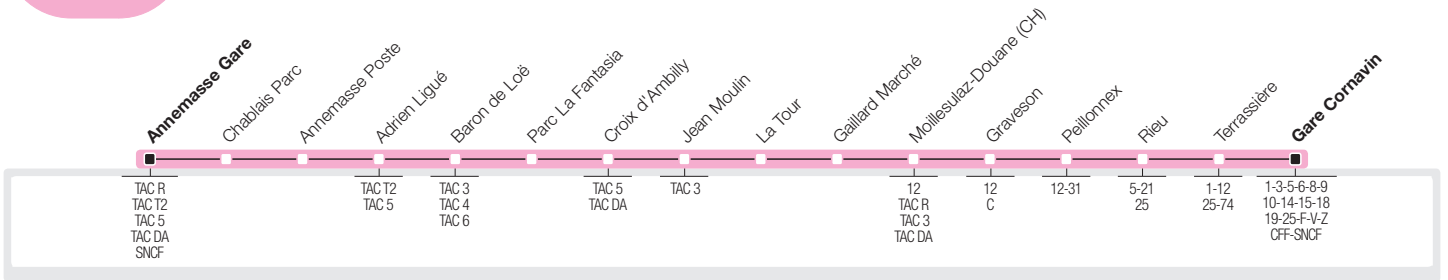

61

→ Gare Cornavin – Terrassière – Rieu – Peillonex – Moillesulaz-Douane
 → **Annemasse Gare**

61

→ Annemasse Gare – Moillesulaz-Douane – Peillonex – Rieu – Terrassière
 → **Gare Cornavin**

→ **Lundi-Vendredi Grandes Vacances Direction Annemasse Gare**