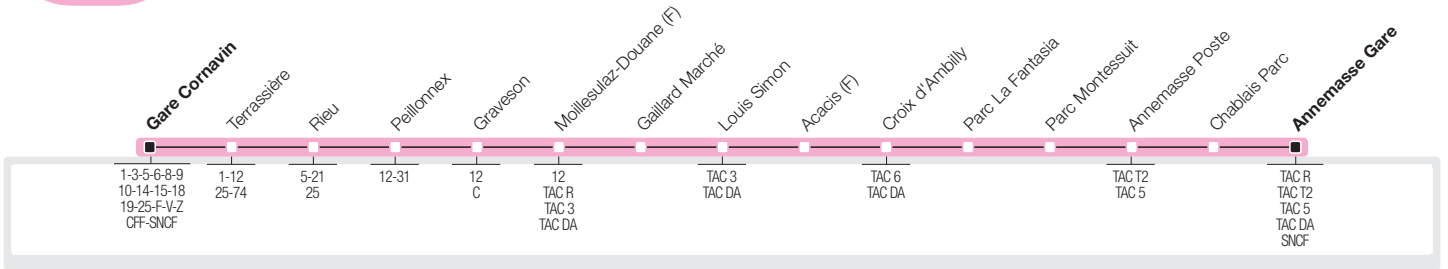

61

→ Gare Cornavin – Terrassière – Rieu – Peillonex – Moillesulaz-Douane
 → **Annemasse Gare**

61

→ Annemasse Gare – Moillesulaz-Douane – Peillonex – Rieu – Terrassière
 → **Gare Cornavin**

→ **Lundi-Vendredi Grandes Vacances Direction Annemasse Gare**