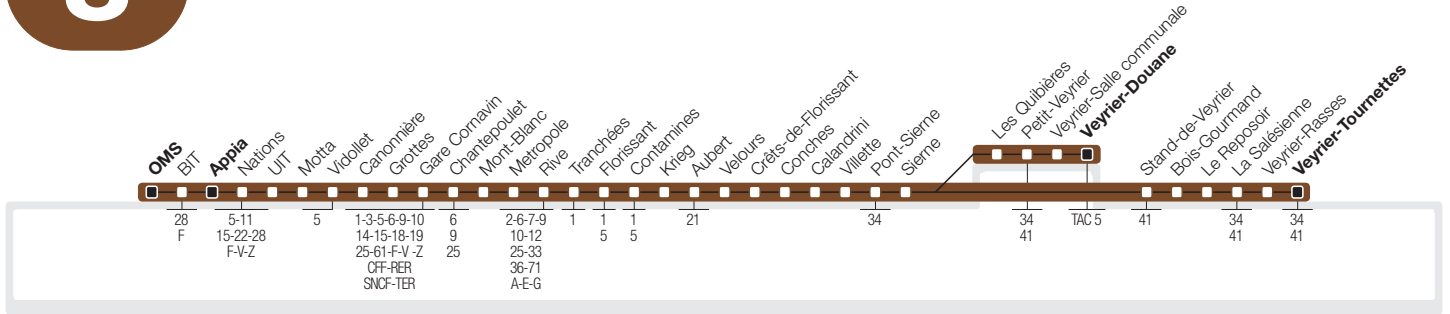

→ OMS – Appia – Nations – Gare Cornavin – Rive – Conches
 → Veyrier-Douane / Veyrier-Tournettes

→ Veyrier-Tournettes/-Douane – Conches – Rive – Gare Cornavin – Nations – Appia
 → OMS

→ **Lundi-Vendredi Grandes Vacances Direction Veyrier-Tournettes / Veyrier-Douane**

OMS		5:45	6:00	6:15	6:30	6:45	7:00	7:10	7:16	7:22	7:28	7:34	7:40	7:46	7:52	7:58	8:04	8:10	8:17	8:23	8:29	8:35	8:42	8:48
Appia		5:46	6:01	6:16	6:31	6:46	7:01	7:11	7:17	7:23	7:29	7:35	7:41	7:47	7:53	7:59	8:05	8:11	8:18	8:24	8:30	8:36	8:43	8:49
Nations		5:48	6:03	6:18	6:33	6:48	7:03	7:13	7:19	7:25	7:31	7:37	7:43	7:49	7:55	8:01	8:07	8:13	8:20	8:26	8:32	8:38	8:45	8:51
Vidollet		5:50	6:05	6:21	6:36	6:51	7:06	7:16	7:22	7:29	7:35	7:41	7:47	7:53	7:59	8:05	8:11	8:17	8:24	8:30	8:36	8:42	8:49	8:55
Gare Cornavin		5:55	6:10	6:26	6:41	6:57	7:12	7:22	7:28	7:34	7:40	7:46	7:52	7:59	8:05	8:11	8:17	8:23	8:30	8:36	8:42	8:48	8:55	9:01
Rive	5:42	6:02	6:17	6:33	6:48	7:04	7:19	7:29	7:35	7:42	7:48	7:54	8:00	8:06	8:12	8:18	8:24	8:31	8:38	8:45	8:51	8:57	9:04	9:09
Contamines	5:46	6:06	6:21	6:37	6:52	7:08	7:24	7:34	7:40	7:46	7:52	7:58	8:04	8:11	8:17	8:23	8:29	8:36	8:43	8:50	8:56	9:02	9:09	9:14
Conches	5:50	6:10	6:25	6:42	6:57	7:13	7:29	7:39	7:45	7:51	7:57	8:03	8:09	8:16	8:22	8:28	8:34	8:41	8:48	8:55	9:01	9:07	9:14	9:19
Pont-Sierne	5:51	6:12	6:27	6:43	6:59	7:15	7:31	7:41	7:47	7:53	7:59	8:05	8:11	8:18	8:24	8:30	8:36	8:43	8:50	8:57	9:03	9:09	9:16	9:21
Stand-de-Veyrier	5:54		6:29		7:02		7:33	7:44		7:56		8:08		8:21		8:33		8:46		8:59		9:11		9:24
Veyrier-Tournettes	5:57		6:33		7:05		7:37	7:48		8:00		8:12		8:24		8:36		8:50		9:03		9:15		9:28
Veyrier-Douane		6:15		6:47		7:18			7:51		8:03		8:15		8:28		8:40		8:54		9:06		9:19	