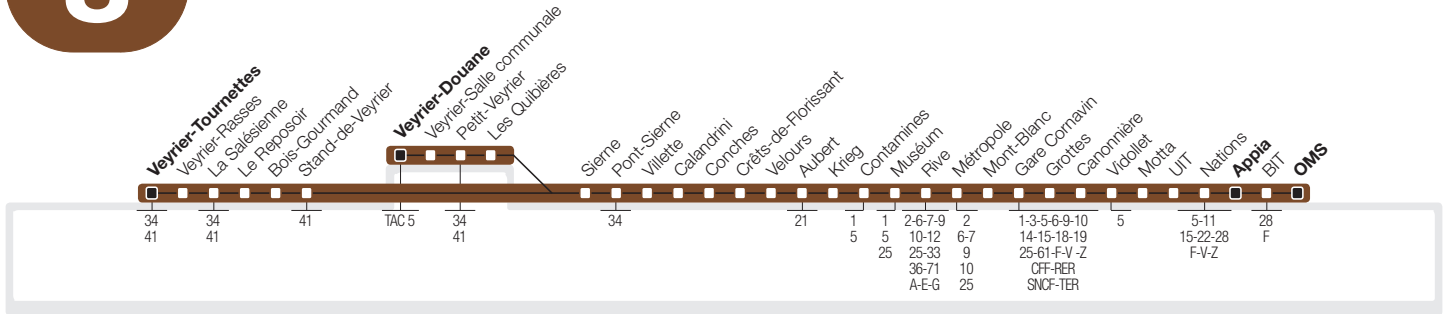

→ OMS – Appia – Nations – Gare Cornavin – Rive – Conches
 → Veyrier-Douane / Veyrier-Tournettes

→ Veyrier-Tournettes/-Douane – Conches – Rive – Gare Cornavin – Nations – Appia
 → OMS

→ **Lundi-Vendredi Grandes Vacances Direction Veyrier-Tournettes / Veyrier-Douane**

OMS		5:45	6:00	6:15	6:30	6:45	7:00	7:10	7:16	7:22	7:28	7:34	7:40	7:46	7:52	7:58	8:04	8:10	8:17	8:23	8:29	8:35	8:42	8:48
Appia		5:46	6:01	6:16	6:31	6:46	7:01	7:11	7:17	7:23	7:29	7:35	7:41	7:47	7:53	7:59	8:05	8:11	8:18	8:24	8:30	8:36	8:43	8:49
Nations		5:48	6:03	6:18	6:33	6:48	7:03	7:13	7:19	7:25	7:31	7:37	7:43	7:49	7:55	8:01	8:07	8:13	8:20	8:26	8:32	8:38	8:45	8:51
Vidollet		5:50	6:05	6:21	6:36	6:51	7:06	7:16	7:22	7:29	7:35	7:41	7:47	7:53	7:59	8:05	8:11	8:17	8:24	8:30	8:36	8:42	8:49	8:55
Gare Cornavin		5:55	6:10	6:26	6:41	6:57	7:12	7:22	7:28	7:34	7:40	7:46	7:52	7:59	8:05	8:11	8:17	8:23	8:30	8:36	8:42	8:48	8:55	9:01
Rive	5:42	6:02	6:17	6:33	6:48	7:04	7:19	7:29	7:35	7:42	7:48	7:54	8:00	8:06	8:12	8:18	8:24	8:31	8:38	8:45	8:51	8:57	9:04	9:09
Contamines	5:46	6:06	6:21	6:37	6:52	7:08	7:24	7:34	7:40	7:46	7:52	7:58	8:04	8:11	8:17	8:23	8:29	8:36	8:43	8:50	8:56	9:02	9:09	9:14
Conches	5:50	6:10	6:25	6:42	6:57	7:13	7:29	7:39	7:45	7:51	7:57	8:03	8:09	8:16	8:22	8:28	8:34	8:41	8:48	8:55	9:01	9:07	9:14	9:19
Pont-Sierne	5:51	6:12	6:27	6:43	6:59	7:15	7:31	7:41	7:47	7:53	7:59	8:05	8:11	8:18	8:24	8:30	8:36	8:43	8:50	8:57	9:03	9:09	9:16	9:21
Stand-de-Veyrier	5:54		6:29		7:02		7:33	7:44		7:56		8:08		8:21		8:33		8:46		8:59		9:11		9:24
Veyrier-Tournettes	5:57		6:33		7:05		7:37	7:48		8:00		8:12		8:24		8:36		8:50		9:03		9:15		9:28
Veyrier-Douane		6:15		6:47		7:18			7:51		8:03		8:15		8:28		8:40		8:54		9:06		9:19	