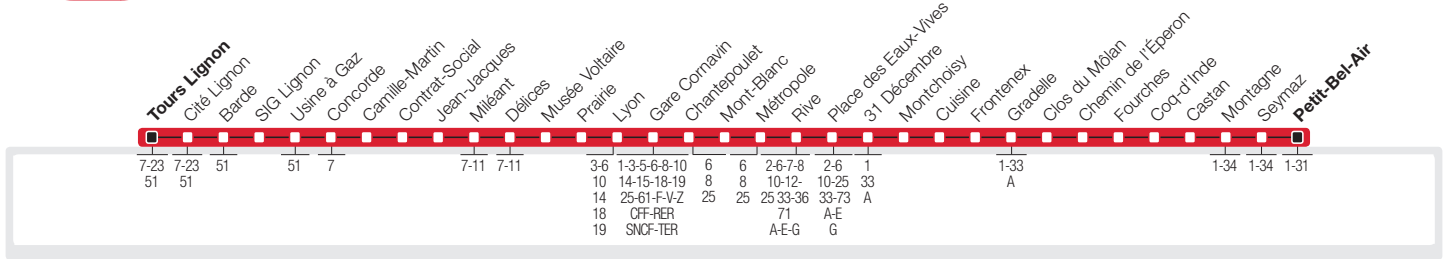

→ Petit-Bel-Air – Gradelle – Place des Eaux-Vives – Gare Cornavin – Saint-Jean
 → **Tours Lignon**

→ Tours Lignon – Saint-Jean – Gare Cornavin – Place des Eaux-Vives – Gradelle
 → **Petit-Bel-Air**

→ **Lundi-Vendredi Grandes Vacances Direction Tours Lignon**