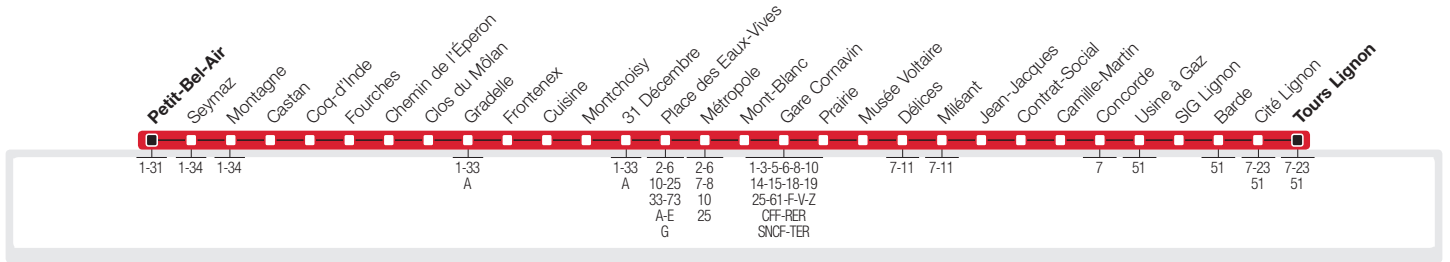

→ Petit-Bel-Air – Gradelle – Place des Eaux-Vives – Gare Cornavin – Saint-Jean
 → **Tours Lignon**

→ Tours Lignon – Saint-Jean – Gare Cornavin – Place des Eaux-Vives – Gradelle
 → **Petit-Bel-Air**

→ **Lundi-Vendredi Grandes Vacances Direction Tours Lignon**