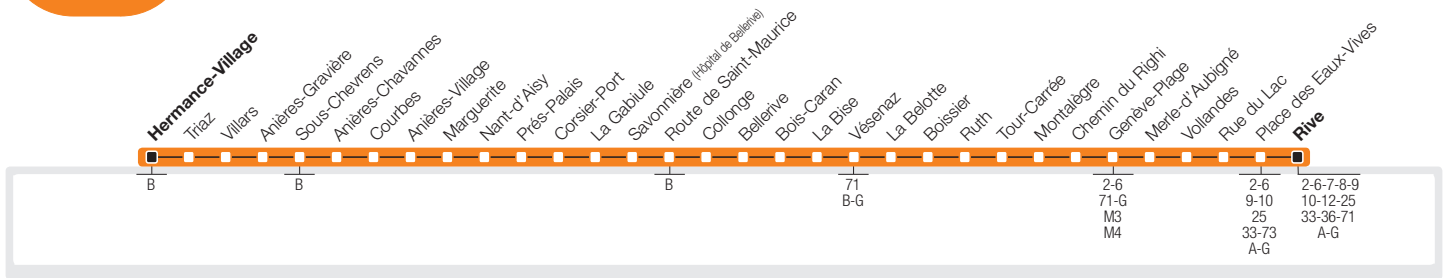

→ Rive – Vézenaz – Collonge-Bellerive – Corsier-Port – Anières-Village
 → **Hermance**

→ Hermance – Anières-Village – Corsier-Port – Collonge-Bellerive – Vézenaz
 → **Rive**

→ **Lundi-Vendredi Grandes Vacances Direction Hermance-Village**

Rive	5:25	5:45	6:05	6:25	6:45	6:57	7:09	7:21	7:33	7:45	7:57	8:09	8:21	8:34	9:03	9:33	10:03	10:33	11:02	11:33	11:52	12:12	12:30	12:50
Genève-Plage	5:29	5:49	6:09	6:29	6:49	7:01	7:13	7:25	7:37	7:49	8:01	8:13	8:25	8:38	9:07	9:37	10:07	10:37	11:06	11:37	11:56	12:16	12:34	12:54
Vézenaz	5:34	5:54	6:14	6:34	6:55	7:07	7:19	7:32	7:44	7:56	8:08	8:20	8:32	8:45	9:14	9:44	10:14	10:44	11:13	11:44	12:03	12:23	12:41	13:01
Bois-Caran	5:37	5:57	6:17	6:37	6:58	7:10	7:22	7:35	7:47	7:59	8:11	8:23	8:35	8:48	9:16	9:46	10:16	10:46	11:15	11:47	12:06	12:26	12:43	13:03
Collonge	5:38	5:58	6:19	6:39	7:00	7:12	7:24	7:37	7:49	8:01	8:13	8:25	8:37	8:50	9:18	9:48	10:18	10:48	11:17	11:49	12:08	12:28	12:45	13:05
Corsier-Port	5:41	6:01	6:22	6:42	7:03	7:15	7:27	7:40	7:52	8:04	8:16	8:28	8:40	8:53	9:22	9:52	10:22	10:52	11:21	11:53	12:12	12:31	12:49	13:09
Anières-Village	5:44	6:04	6:25	6:45	7:06	7:18	7:30	7:43	7:55	8:07	8:19	8:31	8:43	8:56	9:25	9:55	10:25	10:55	11:24	11:56	12:15	12:34	12:52	13:12
Hermance-Village	5:48	6:09	6:29	6:50	7:11	7:23	7:36	7:48	8:00	8:12	8:24	8:36	8:48	9:01	9:30	10:00	10:30	11:00	11:29	12:02	12:21	12:39	12:57	13:17