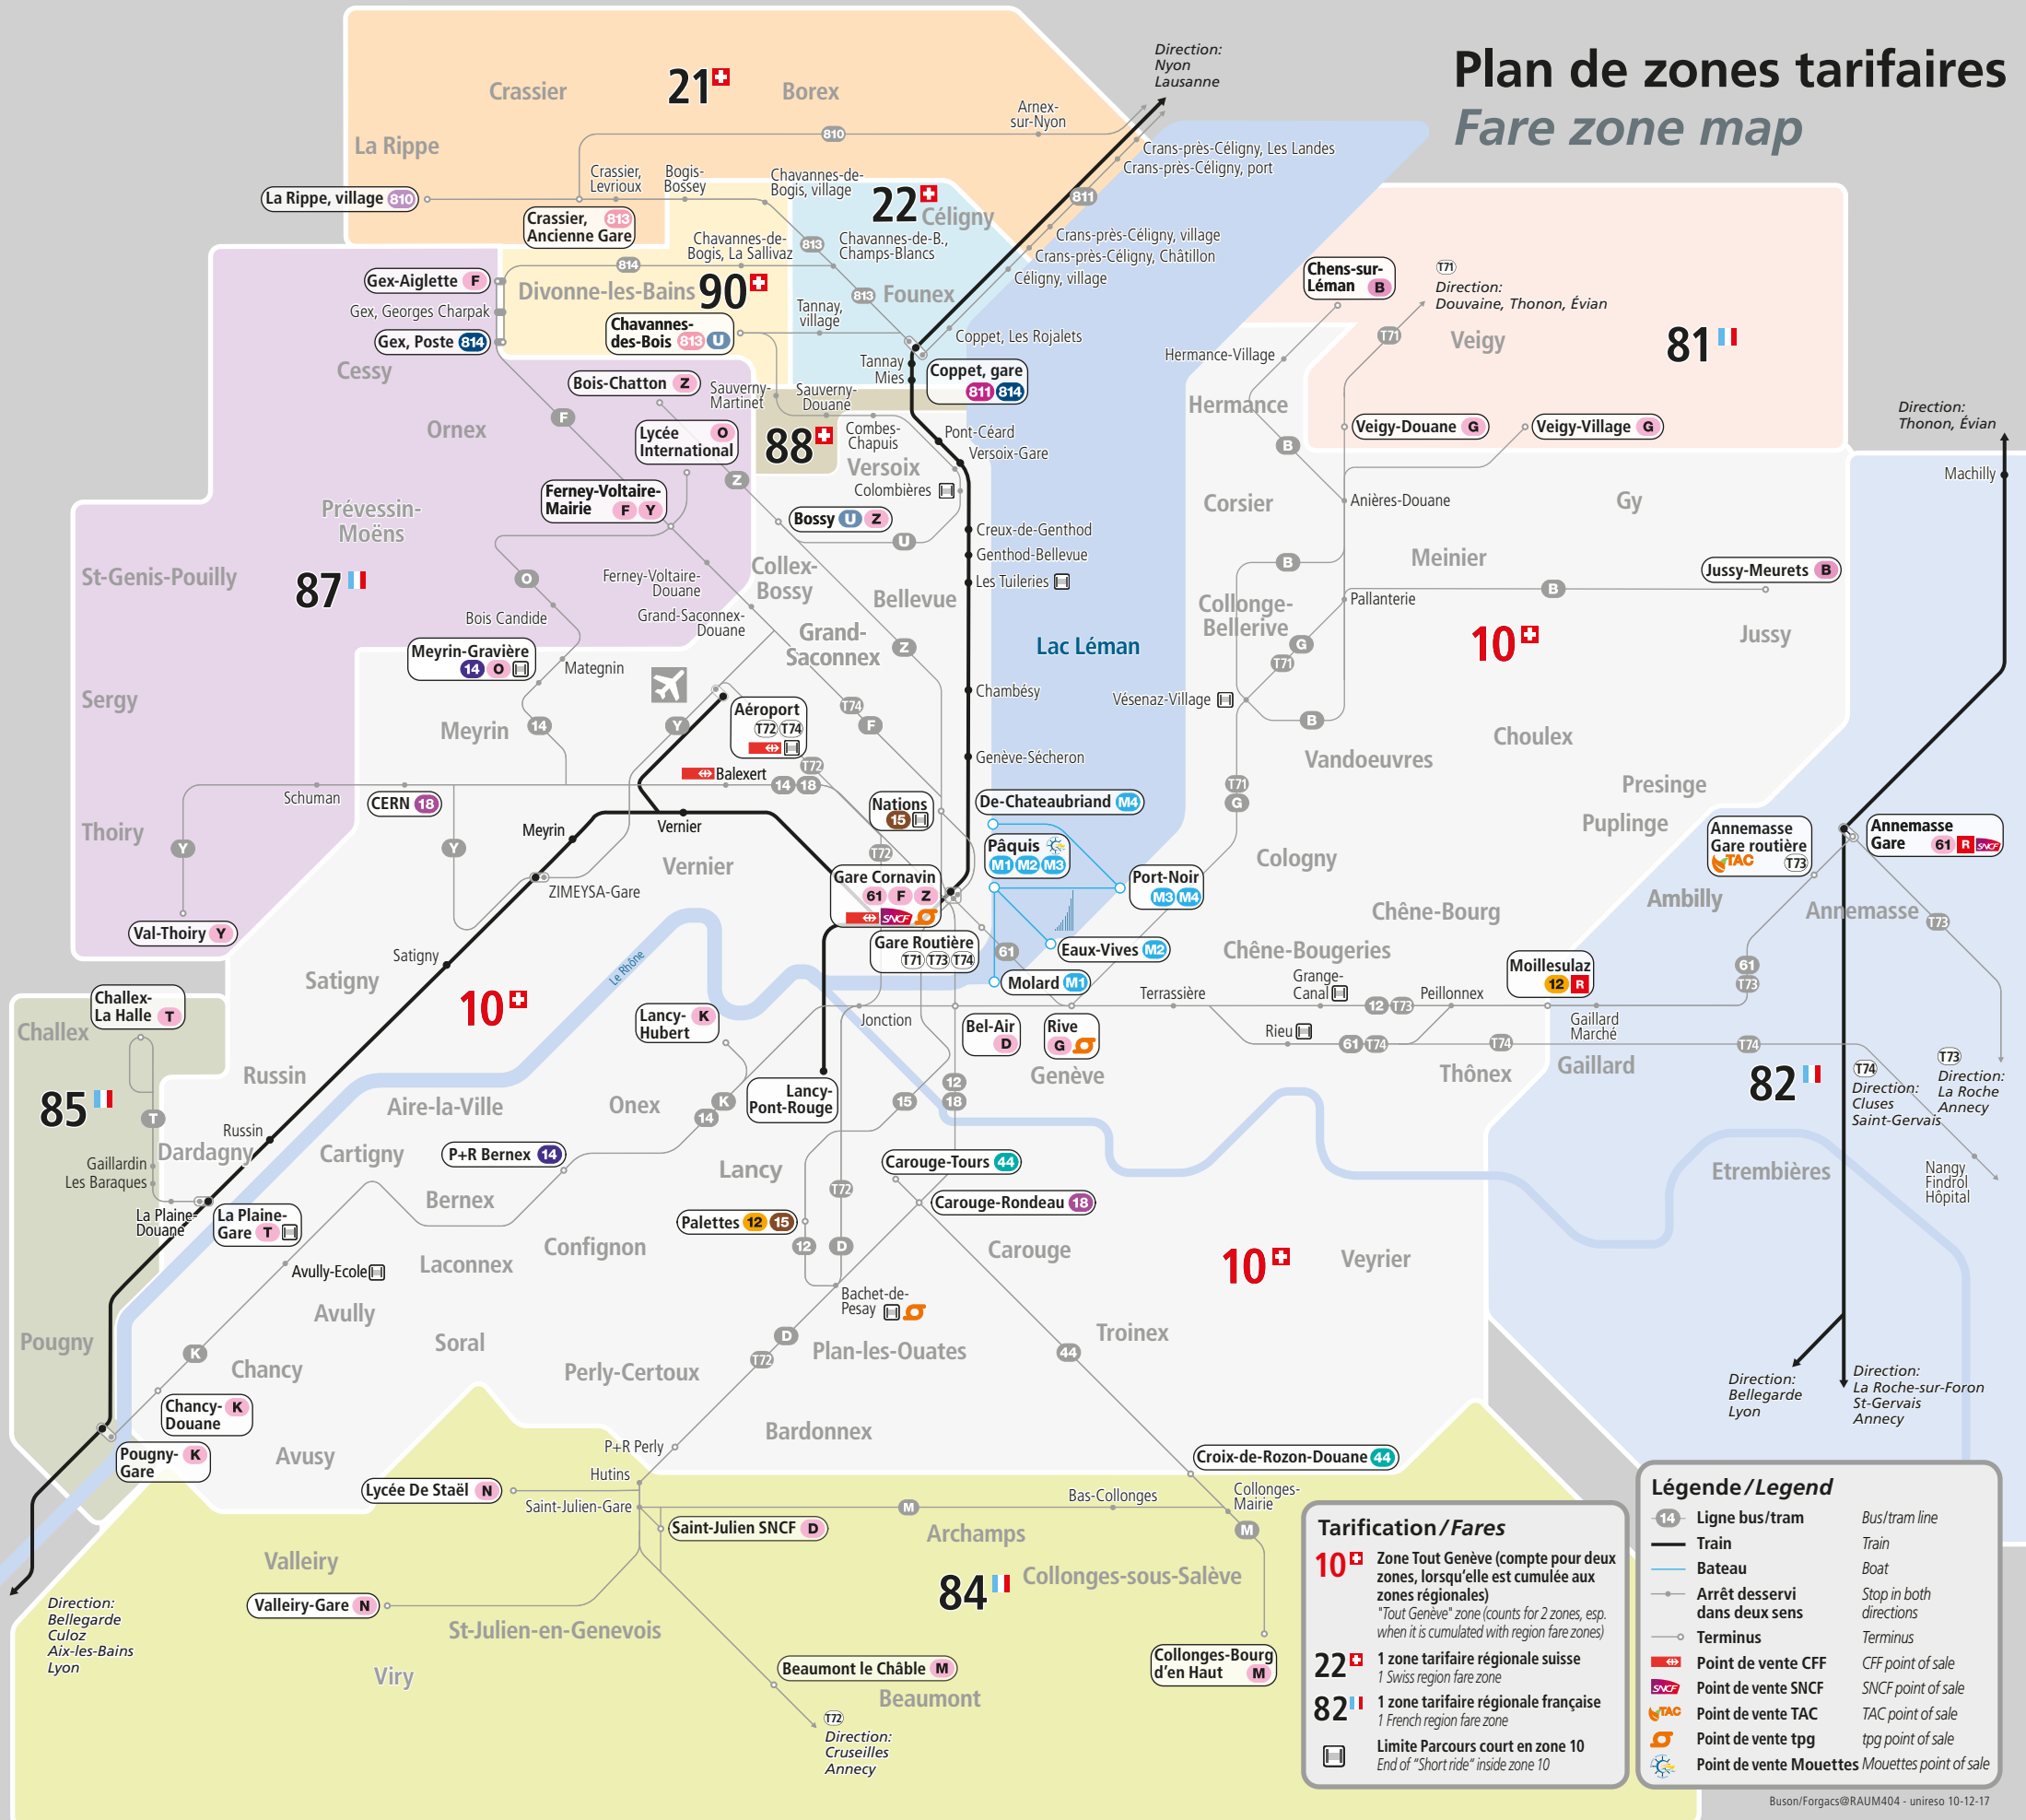

Plan de zones tarifaires Fare zone map

Tarification / Fares

10⁺ Zone Tout Genève (compte pour deux zones, lorsqu'elle est cumulée aux zones régionales)
 "Tout Genève" zone (counts for 2 zones, esp. when it is cumulated with region fare zones)

22⁺ 1 zone tarifaire régionale suisse
 1 Swiss region fare zone

82⁺ 1 zone tarifaire régionale française
 1 French region fare zone

Limite Parcours court en zone 10
 End of "Short ride" inside zone 10

Légende / Legend

	Ligne bus/tram	Bus/tram line
	Train	Train
	Bateau	Boat
	Arrêt desservi dans deux sens	Stop in both directions
	Terminus	Terminus
	Point de vente CFF	CFF point of sale
	Point de vente SNCF	SNCF point of sale
	Point de vente TAC	TAC point of sale
	Point de vente tpg	tpg point of sale
	Point de vente Mouettes	Mouettes point of sale