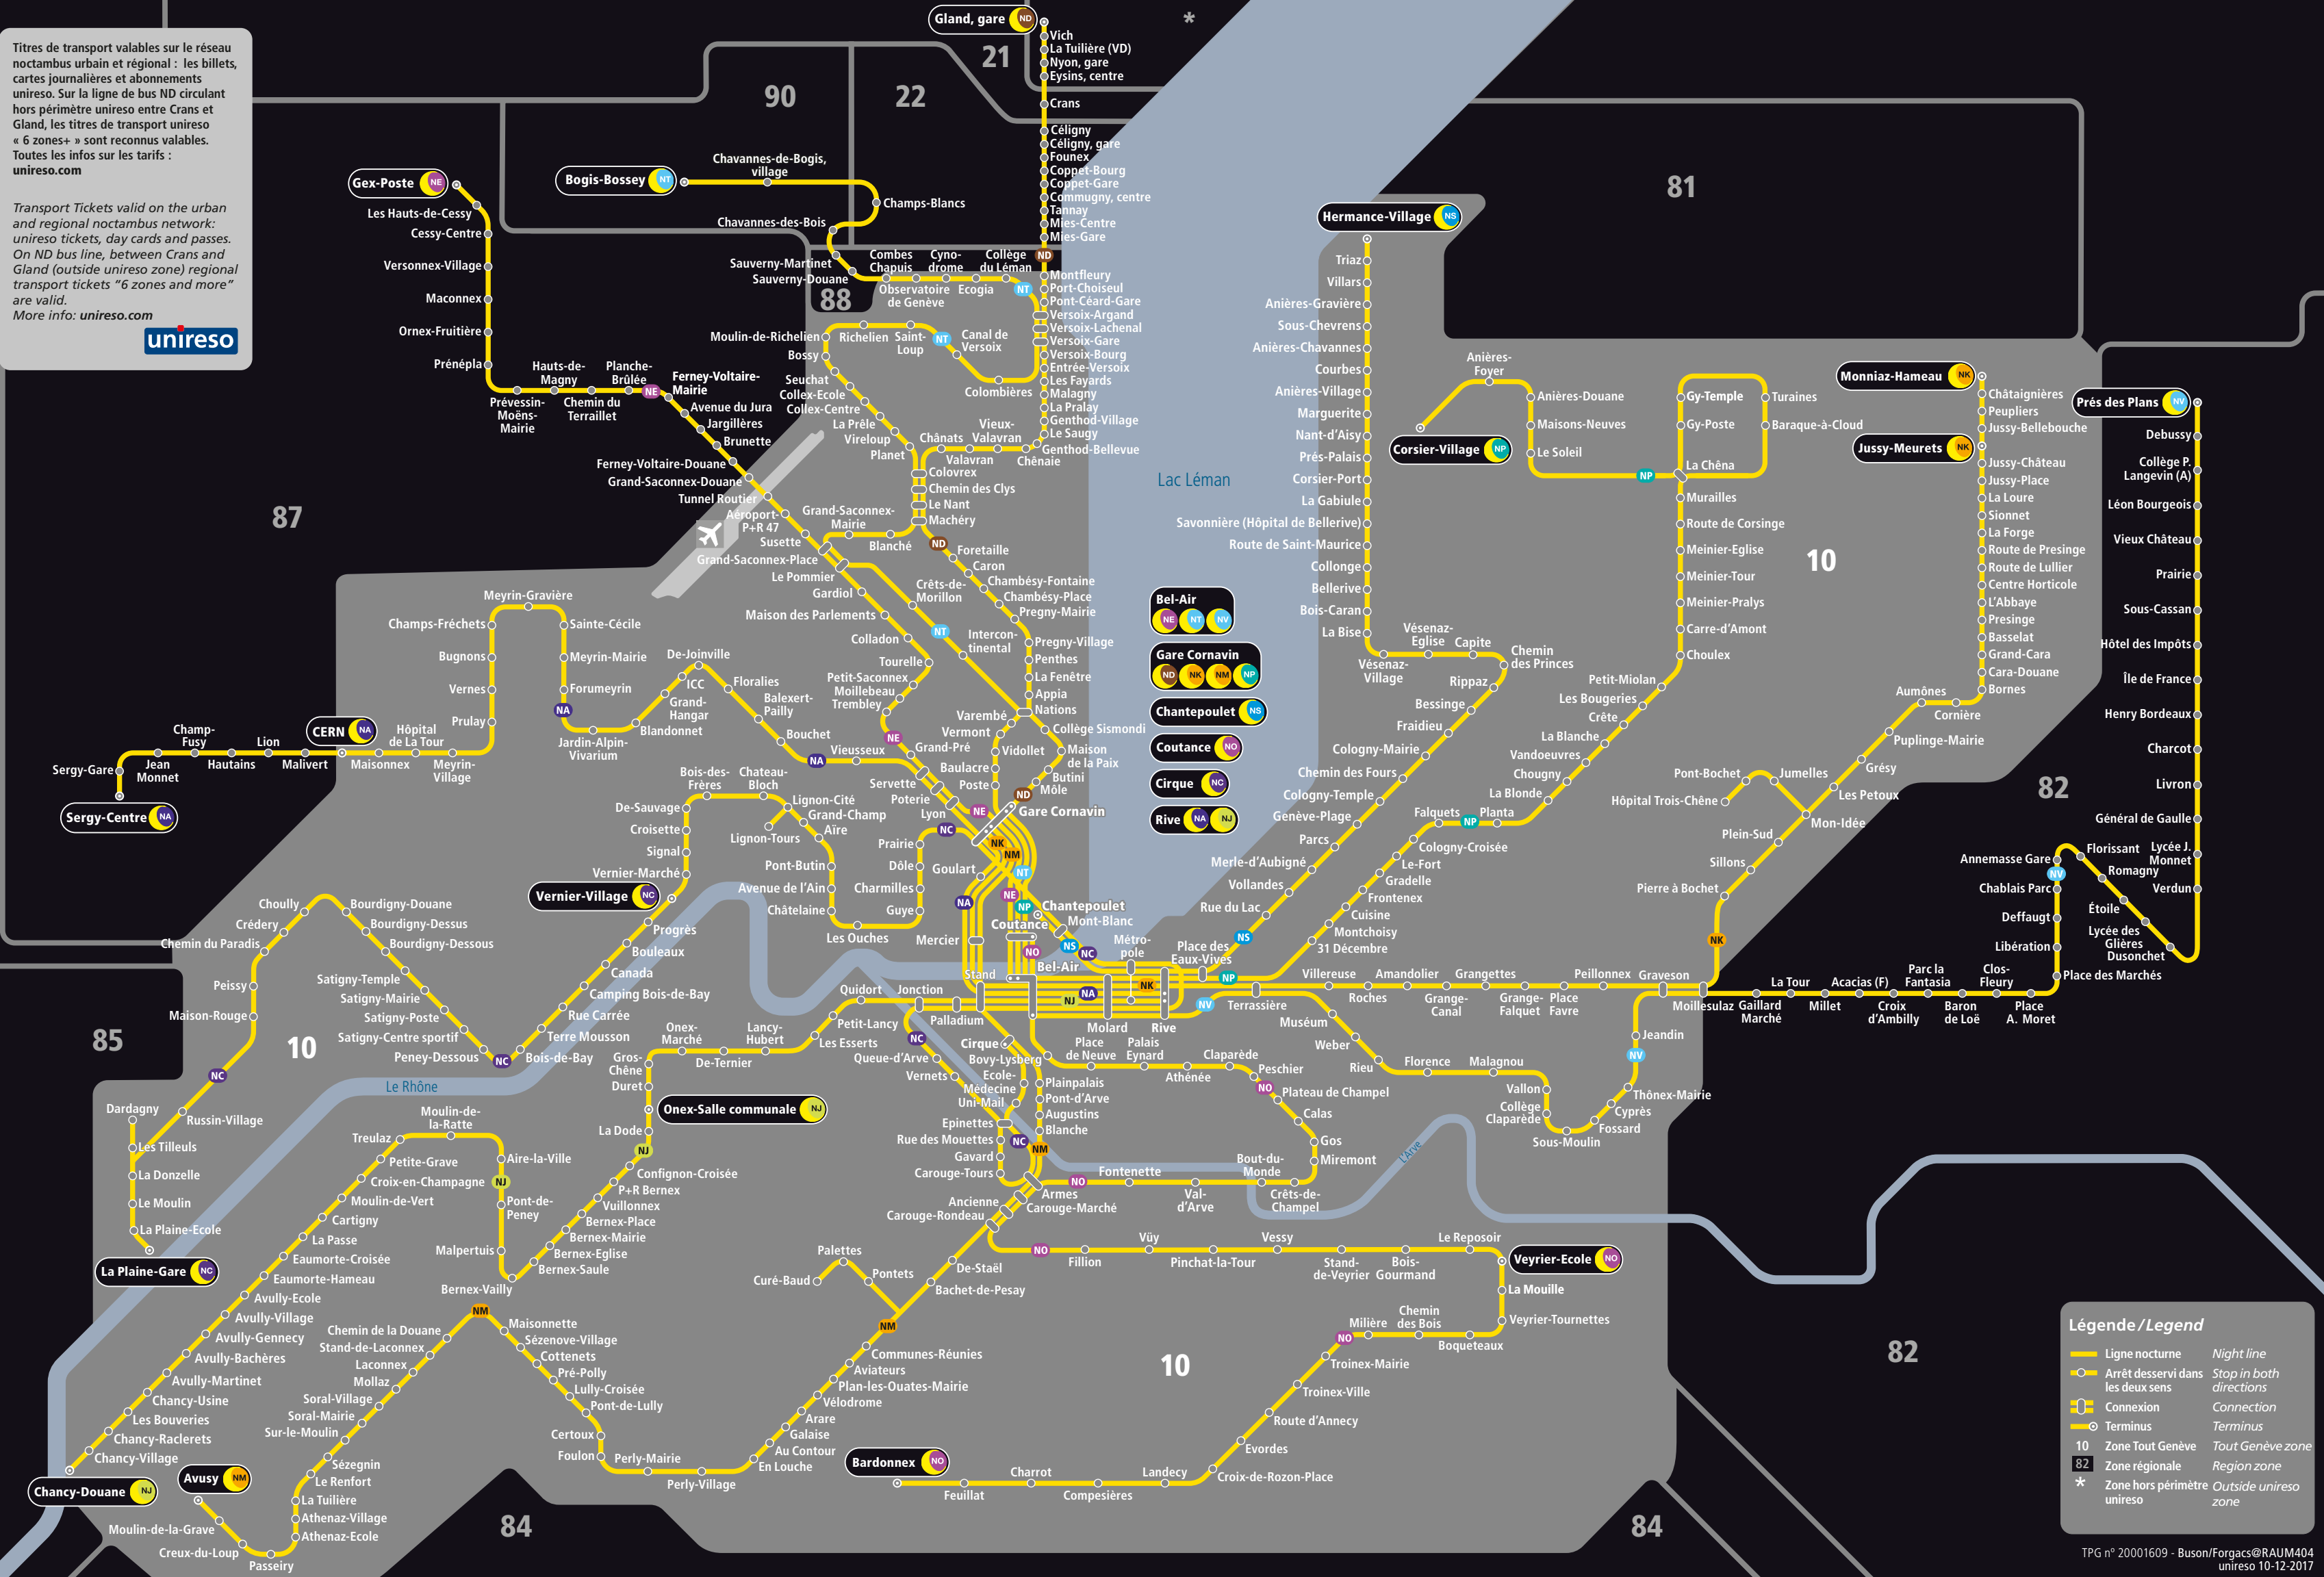

### Légende / Legend

	Ligne principale	Main line
	Train	Train
	Arrêt desservi dans un seul sens	Stop only in one direction
	Arrêt desservi dans les deux sens	Stop in both directions
	Connexion	Connection
	Terminus	Terminus
	Zone Tout Genève	Tout Genève zone
	Zone régionale	Region zone
	Point de vente CFF	CFF point of sale
	Point de vente SNCF	SNCF point of sale
	Point de vente TPG	TPG point of sale

Tous les arrêts bus et trolleybus tpg sont sur demande.  
All tpg bus and trolleybus stops are request stops.

84

84

82

Titres de transport valables sur le réseau noctambus urbain et régional : les billets, cartes journalières et abonnements unireso. Sur la ligne de bus ND circulant hors périmètre unireso entre Crans et Gland, les titres de transport unireso « 6 zones+ » sont reconnus valables. Toutes les infos sur les tarifs : [unireso.com](http://unireso.com)

Transport Tickets valid on the urban and regional noctambus network: unireso tickets, day cards and passes. On ND bus line, between Crans and Gland (outside unireso zone) regional transport tickets "6 zones and more" are valid. More info: [unireso.com](http://unireso.com)

**Légende / Legend**

- Ligne nocturne / Night line
- Arrêt desservi dans les deux sens / Stop in both directions
- Connexion / Connection
- Terminus / Terminus
- Zone Tout Genève / Tout Genève zone
- Zone régionale / Region zone
- Zone hors périmètre unireso / Outside unireso zone