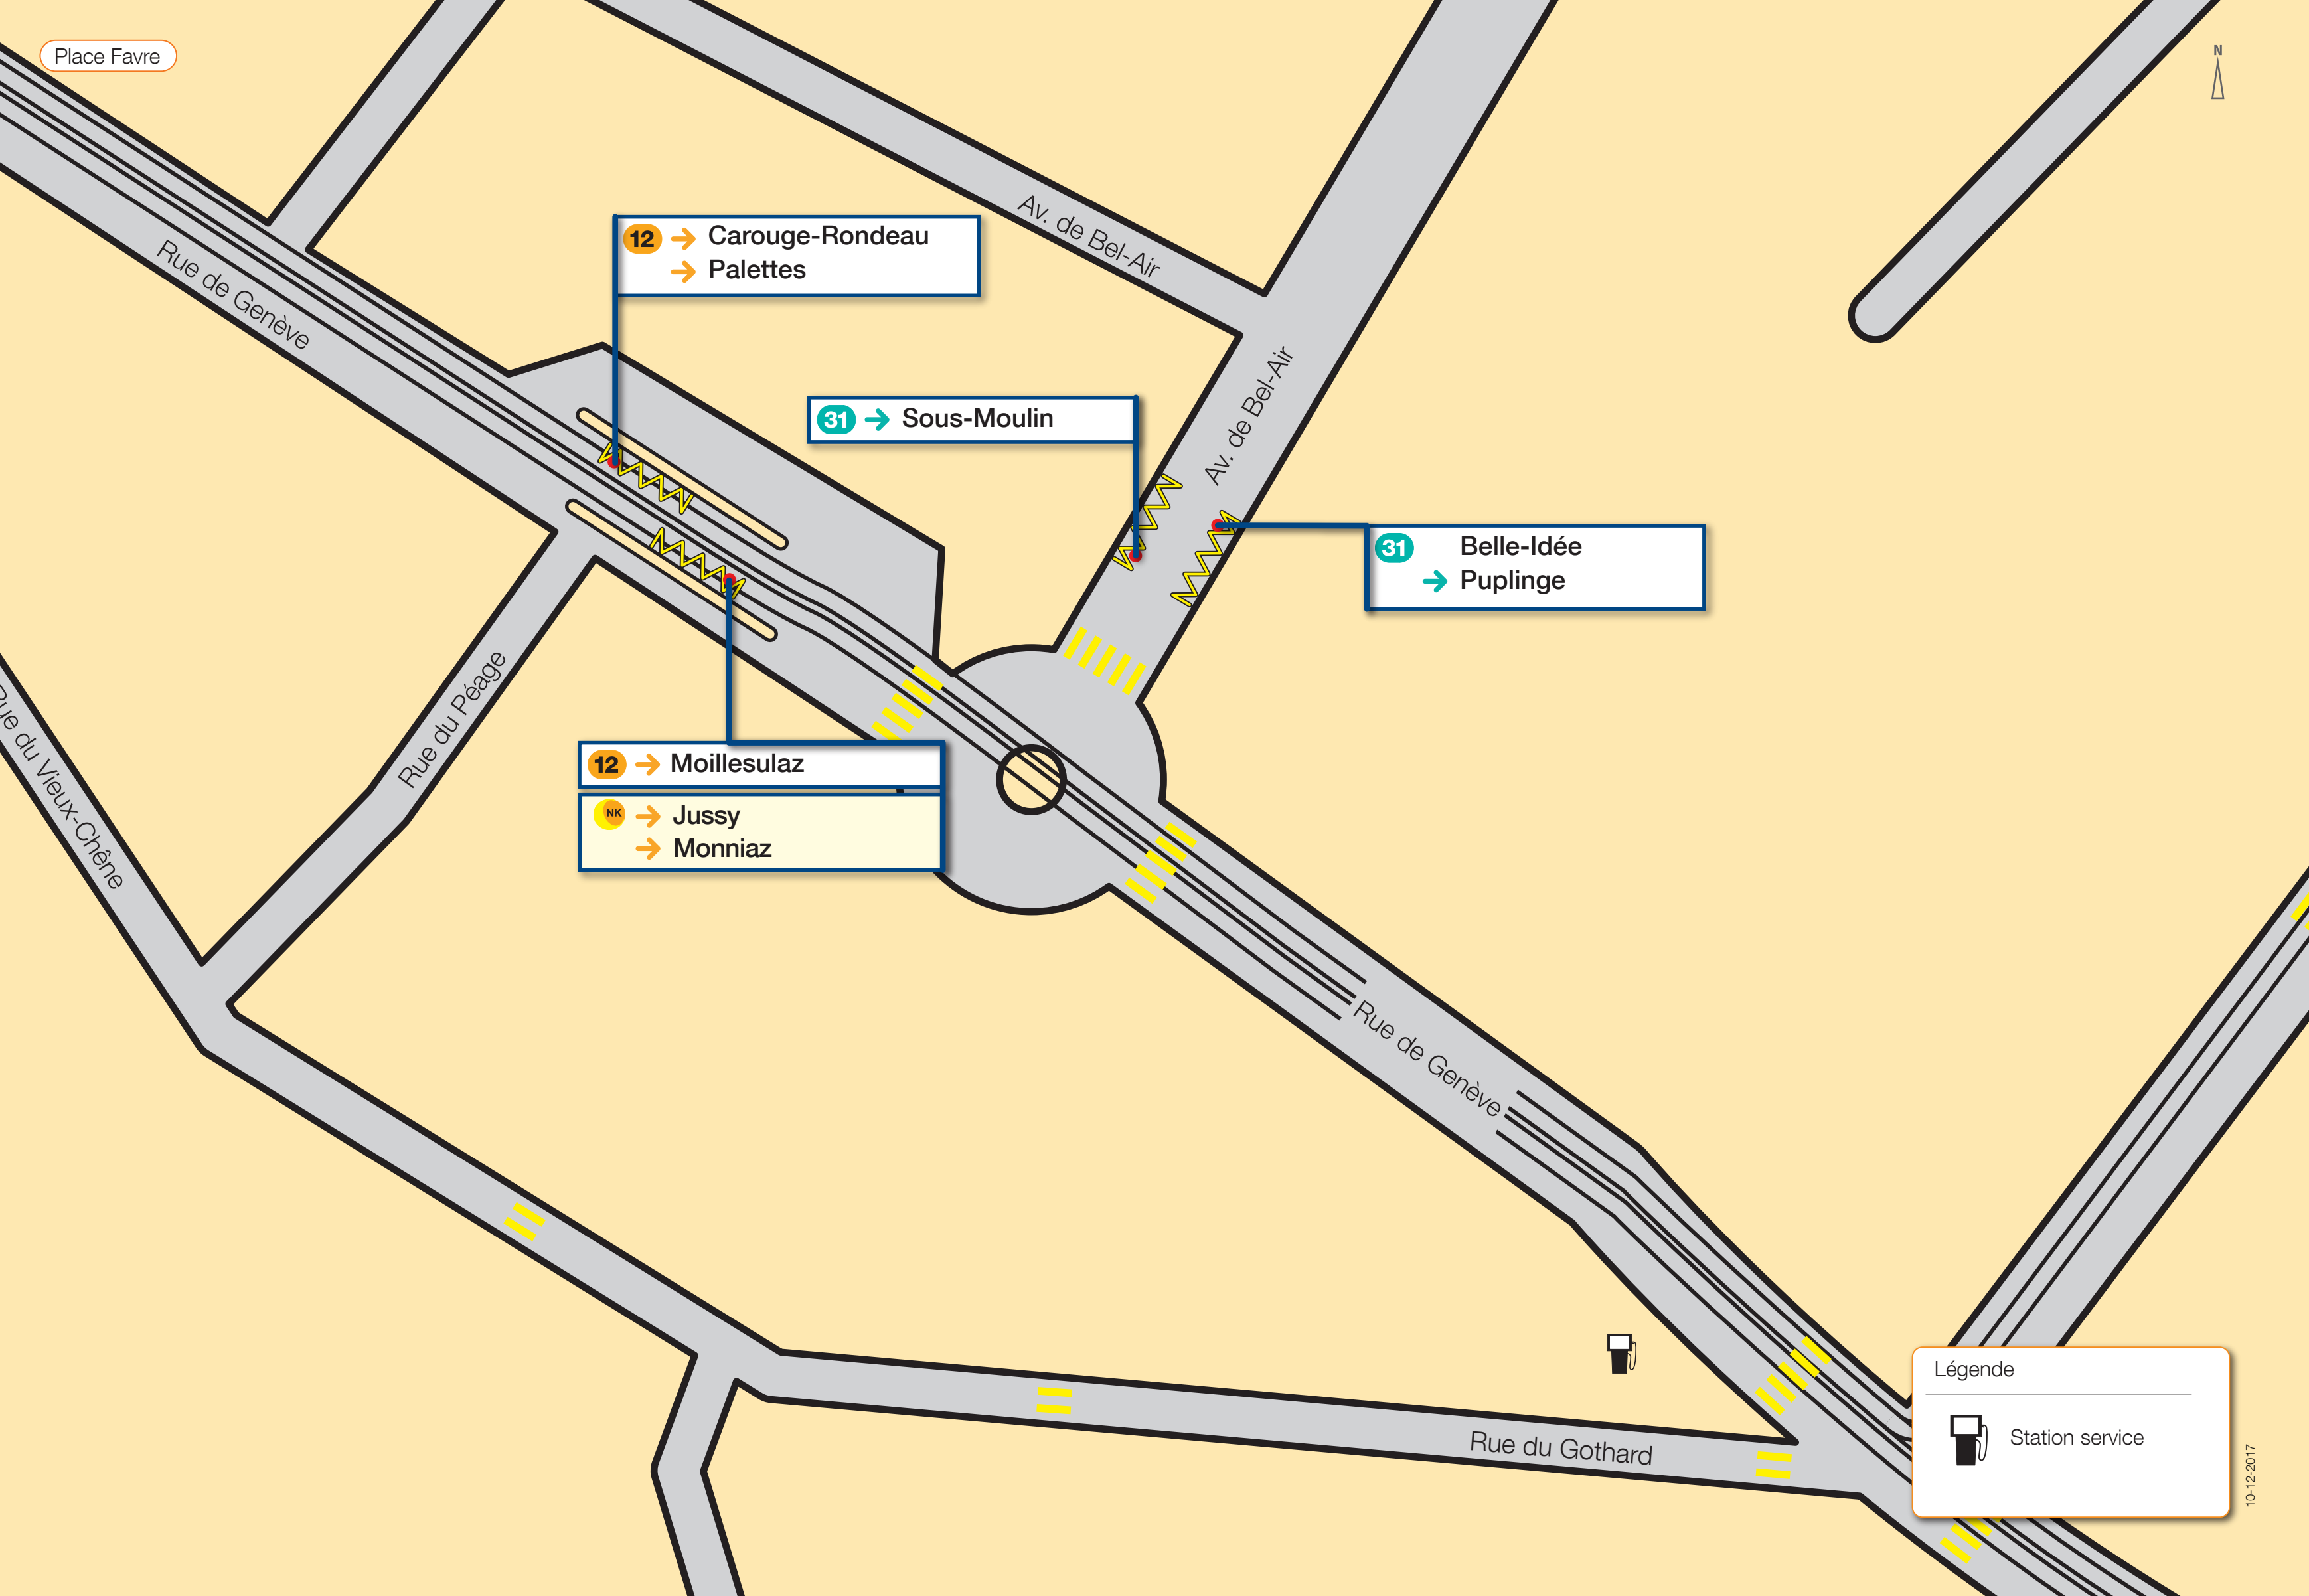

Place Favre

Rue de Genève

Av. de Bel-Air

Av. de Bel-Air

Rue du Péage

Rue du Vieux-Chêne

Rue de Genève

Rue du Gothard

12 → Carouge-Rondeau
→ Palettes

31 → Sous-Moulin

31 Belle-Idée
→ Puplinge

12 → Moillesulaz
NK → Jussy
→ Monniaz

Légende

 Station service