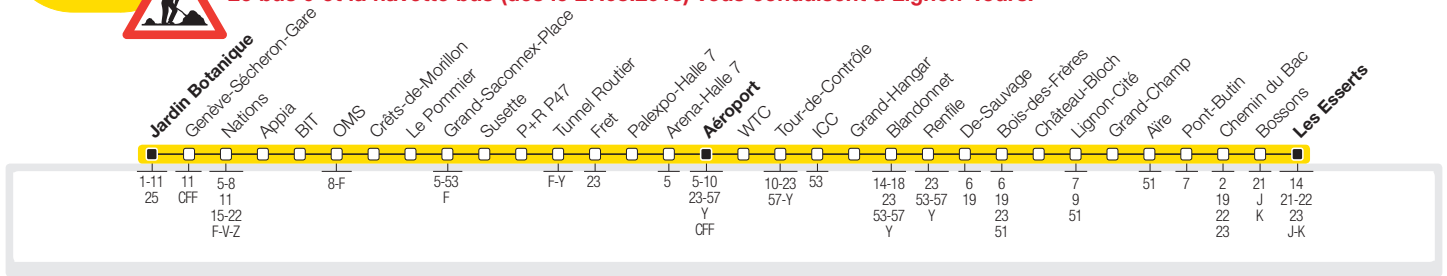

28

→ Jardin Botanique – Nations – **Aéroport** – Blandonnet – Lignon
→ **Les Esserts**

**Réfection du terminus de Lignon-Tours. Le bus 28 ne rentre plus dans la Cité.
Le bus 9 et la navette bus (dès le 27.08.2018) vous conduisent à Lignon-Tours.**

28

→ Les Esserts – Lignon – Blandonnet – **Aéroport** – Nations
→ **Jardin Botanique**

**Réfection du terminus de Lignon-Tours. Le bus 28 ne rentre plus dans la Cité.
Le bus 9 et la navette bus (dès le 27.08.2018) vous conduisent à Lignon-Tours.**

→ **Lundi-Vendredi Direction Les Esserts**

Jardin Botanique	5:26	5:51	6:16	6:36	6:56	7:16	7:36	7:56	8:16	8:36	8:57	9:17	9:42	10:12	10:42	11:12	11:42	12:12	12:42	13:12	13:42	14:12	14:42	15:12
Nations	5:27	5:52	6:17	6:37	6:57	7:17	7:37	7:57	8:17	8:37	8:58	9:18	9:43	10:13	10:43	11:13	11:43	12:13	12:43	13:13	13:43	14:13	14:43	15:13
Grand-Saconnex-Place	5:34	5:59	6:24	6:44	7:05	7:25	7:45	8:05	8:25	8:45	9:06	9:26	9:51	10:21	10:51	11:21	11:51	12:21	12:51	13:21	13:51	14:21	14:51	15:21
Aéroport	5:42	6:07	6:32	6:52	7:12	7:33	7:53	8:13	8:33	8:54	9:15	9:35	10:00	10:30	11:00	11:29	11:59	12:30	13:00	13:30	14:00	14:30	15:00	15:30
Blandonnet	5:47	6:12	6:37	6:57	7:17	7:38	7:59	8:19	8:39	9:00	9:21	9:41	10:06	10:36	11:05	11:35	12:05	12:35	13:05	13:35	14:05	14:35	15:05	15:35
Lignon-Cité	5:53	6:18	6:43	7:03	7:24	7:44	8:06	8:25	8:45	9:06	9:27	9:47	10:12	10:42	11:11	11:41	12:11	12:42	13:12	13:42	14:12	14:42	15:12	15:42
Pont-Butin	5:55	6:20	6:45	7:05	7:26	7:47	8:08	8:27	8:47	9:08	9:29	9:49	10:14	10:44	11:13	11:43	12:13	12:44	13:14	13:44	14:14	14:44	15:14	15:44
Les Esserts	6:00	6:25	6:50	7:11	7:32	7:52	8:14	8:33	8:53	9:13	9:34	9:54	10:19	10:50	11:19	11:49	12:19	12:49	13:20	13:49	14:20	14:50	15:20	15:50