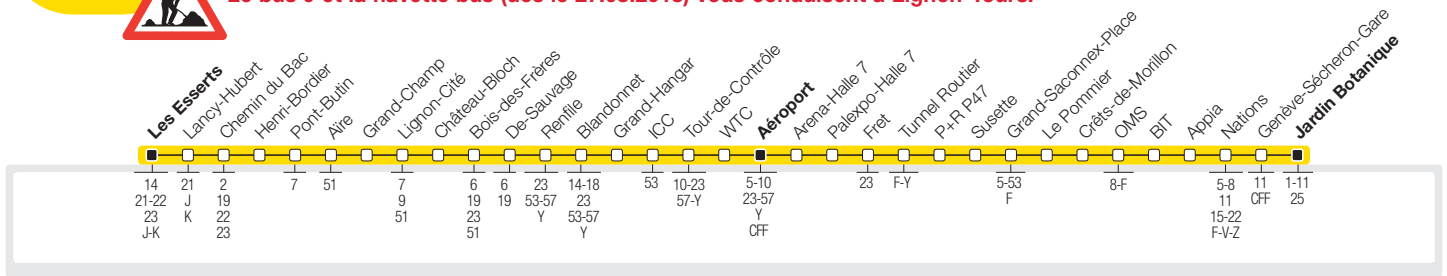

28

→ Jardin Botanique – Nations – **Aéroport** – Blandonnet – Lignon
→ **Les Esserts**

**Réfection du terminus de Lignon-Tours. Le bus 28 ne rentre plus dans la Cité.
Le bus 9 et la navette bus (dès le 27.08.2018) vous conduisent à Lignon-Tours.**

28

→ Les Esserts – Lignon – Blandonnet – **Aéroport** – Nations
→ **Jardin Botanique**

**Réfection du terminus de Lignon-Tours. Le bus 28 ne rentre plus dans la Cité.
Le bus 9 et la navette bus (dès le 27.08.2018) vous conduisent à Lignon-Tours.**

→ **Lundi-Vendredi Direction Les Esserts**

Jardin Botanique	5:26	5:51	6:16	6:36	6:56	7:16	7:36	7:56	8:16	8:36	8:57	9:17	9:42	10:12	10:42	11:12	11:42	12:12	12:42	13:12	13:42	14:12	14:42	15:12
Nations	5:27	5:52	6:17	6:37	6:57	7:17	7:37	7:57	8:17	8:37	8:58	9:18	9:43	10:13	10:43	11:13	11:43	12:13	12:43	13:13	13:43	14:13	14:43	15:13
Grand-Saconnex-Place	5:34	5:59	6:24	6:44	7:05	7:25	7:45	8:05	8:25	8:45	9:06	9:26	9:51	10:21	10:51	11:21	11:51	12:21	12:51	13:21	13:51	14:21	14:51	15:21
Aéroport	5:42	6:07	6:32	6:52	7:12	7:33	7:53	8:13	8:33	8:54	9:15	9:35	10:00	10:30	11:00	11:29	11:59	12:30	13:00	13:30	14:00	14:30	15:00	15:30
Blandonnet	5:47	6:12	6:37	6:57	7:17	7:38	7:59	8:19	8:39	9:00	9:21	9:41	10:06	10:36	11:05	11:35	12:05	12:35	13:05	13:35	14:05	14:35	15:05	15:35
Lignon-Cité	5:53	6:18	6:43	7:03	7:24	7:44	8:06	8:25	8:45	9:06	9:27	9:47	10:12	10:42	11:11	11:41	12:11	12:42	13:12	13:42	14:12	14:42	15:12	15:42
Pont-Butin	5:55	6:20	6:45	7:05	7:26	7:47	8:08	8:27	8:47	9:08	9:29	9:49	10:14	10:44	11:13	11:43	12:13	12:44	13:14	13:44	14:14	14:44	15:14	15:44
Les Esserts	6:00	6:25	6:50	7:11	7:32	7:52	8:14	8:33	8:53	9:13	9:34	9:54	10:19	10:50	11:19	11:49	12:19	12:49	13:20	13:49	14:20	14:50	15:20	15:50