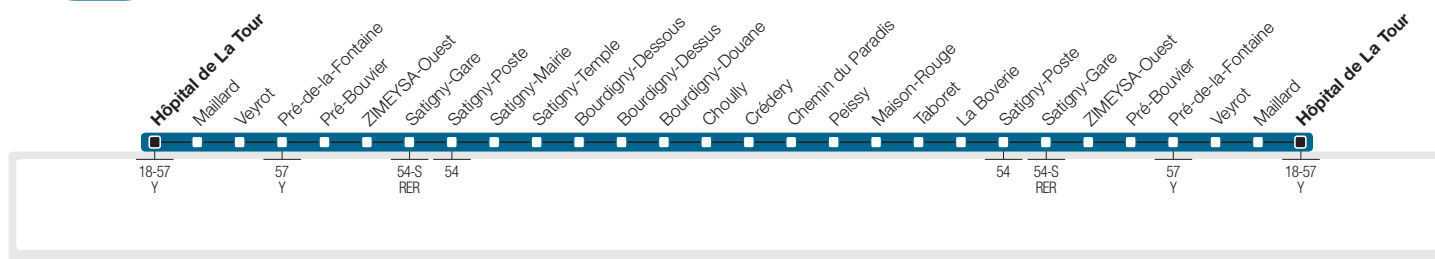

→ Hôpital de La Tour – Satigny – Bourdigny – Chouilly – Peissy – Satigny  
 → Hôpital de La Tour

→ **Lundi-Vendredi Direction Chouilly / Hôpital de La Tour**

<b>Hôpital de La Tour</b>	5:42	6:12	6:42	7:11	7:42	8:14	8:42	9:42	10:42	11:42	12:11	12:42	13:11	13:42
Satigny-Gare (arr.)	5:49	6:19	6:49	7:18	7:49	8:21	8:49	9:49	10:49	11:49	12:18	12:49	13:18	13:49
Satigny-Gare (départ.)	6:00	6:28	6:57	7:28	7:58	8:28	8:58	10:00	11:00	12:00	12:28	13:00	13:28	14:00
Bourdigny-Dessus	6:04	6:32	7:01	7:32	8:02	8:32	9:02	10:04	11:04	12:05	12:33	13:05	13:33	14:05
Chouilly	6:08	6:36	7:05	7:36	8:06	8:36	9:06	10:08	11:08	12:09	12:37	13:09	13:37	14:09
Peissy	6:12	6:40	7:09	7:40	8:10	8:40	9:10	10:12	11:12	12:13	12:41	13:13	13:41	14:13
La Boverie	6:15	6:43	7:12	7:43	8:13	8:43	9:13	10:15	11:15	12:16	12:44	13:16	13:44	14:16
Satigny-Gare (arr.)	6:17	6:45	7:15	7:46	8:16	8:46	9:16	10:18	11:18	12:19	12:46	13:18	13:46	14:18
Satigny-Gare (départ.)	6:28	6:58	7:28	7:58	8:28	8:58	9:28	10:28	11:28	12:27	12:58	13:28	13:58	14:29
<b>Hôpital de La Tour</b>	6:36	7:06	7:36	8:06	8:36	9:06	9:36	10:36	11:36	12:35	13:06	13:36	14:06	14:37