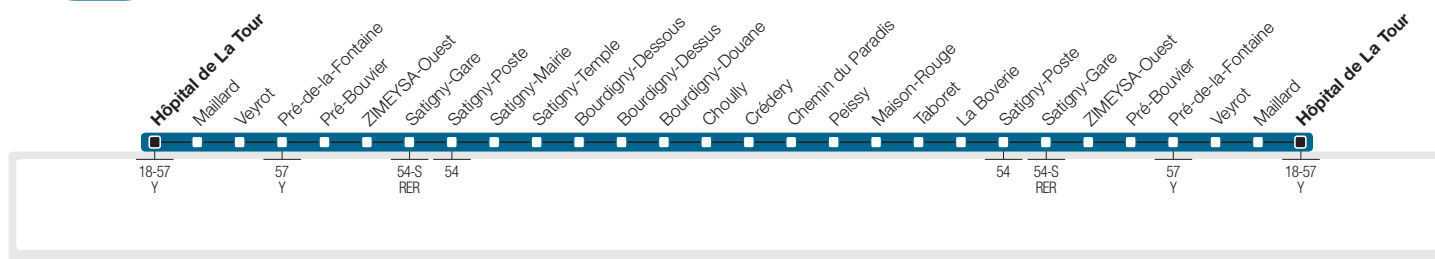

→ Hôpital de La Tour – Satigny – Bourdigny – Chouilly – Peissy – Satigny
 → Hôpital de La Tour

→ **Lundi-Vendredi Direction Chouilly / Hôpital de La Tour**

Hôpital de La Tour	5:42	6:12	6:42	7:11	7:42	8:14	8:42	9:42	10:42	11:42	12:11	12:42	13:11	13:42
Satigny-Gare (arr.)	5:49	6:19	6:49	7:18	7:49	8:21	8:49	9:49	10:49	11:49	12:18	12:49	13:18	13:49
Satigny-Gare (départ.)	6:00	6:28	7:00	7:28	7:58	8:28	8:58	10:00	11:00	12:00	12:28	13:00	13:28	14:00
Bourdigny-Dessus	6:04	6:32	7:04	7:32	8:02	8:32	9:02	10:04	11:04	12:05	12:33	13:05	13:33	14:05
Chouilly	6:08	6:36	7:08	7:36	8:06	8:36	9:06	10:08	11:08	12:09	12:37	13:09	13:37	14:09
Peissy	6:12	6:40	7:12	7:40	8:10	8:40	9:10	10:12	11:12	12:13	12:41	13:13	13:41	14:13
La Boverie	6:15	6:43	7:15	7:43	8:13	8:43	9:13	10:15	11:15	12:16	12:44	13:16	13:44	14:16
Satigny-Gare (arr.)	6:17	6:45	7:18	7:46	8:16	8:46	9:16	10:18	11:18	12:19	12:46	13:18	13:46	14:18
Satigny-Gare (départ.)	6:28	6:58	7:28	7:58	8:28	8:58	9:28	10:28	11:28	12:27	12:58	13:28	13:58	14:29
Hôpital de La Tour	6:36	7:06	7:36	8:06	8:36	9:06	9:36	10:36	11:36	12:35	13:06	13:36	14:06	14:37